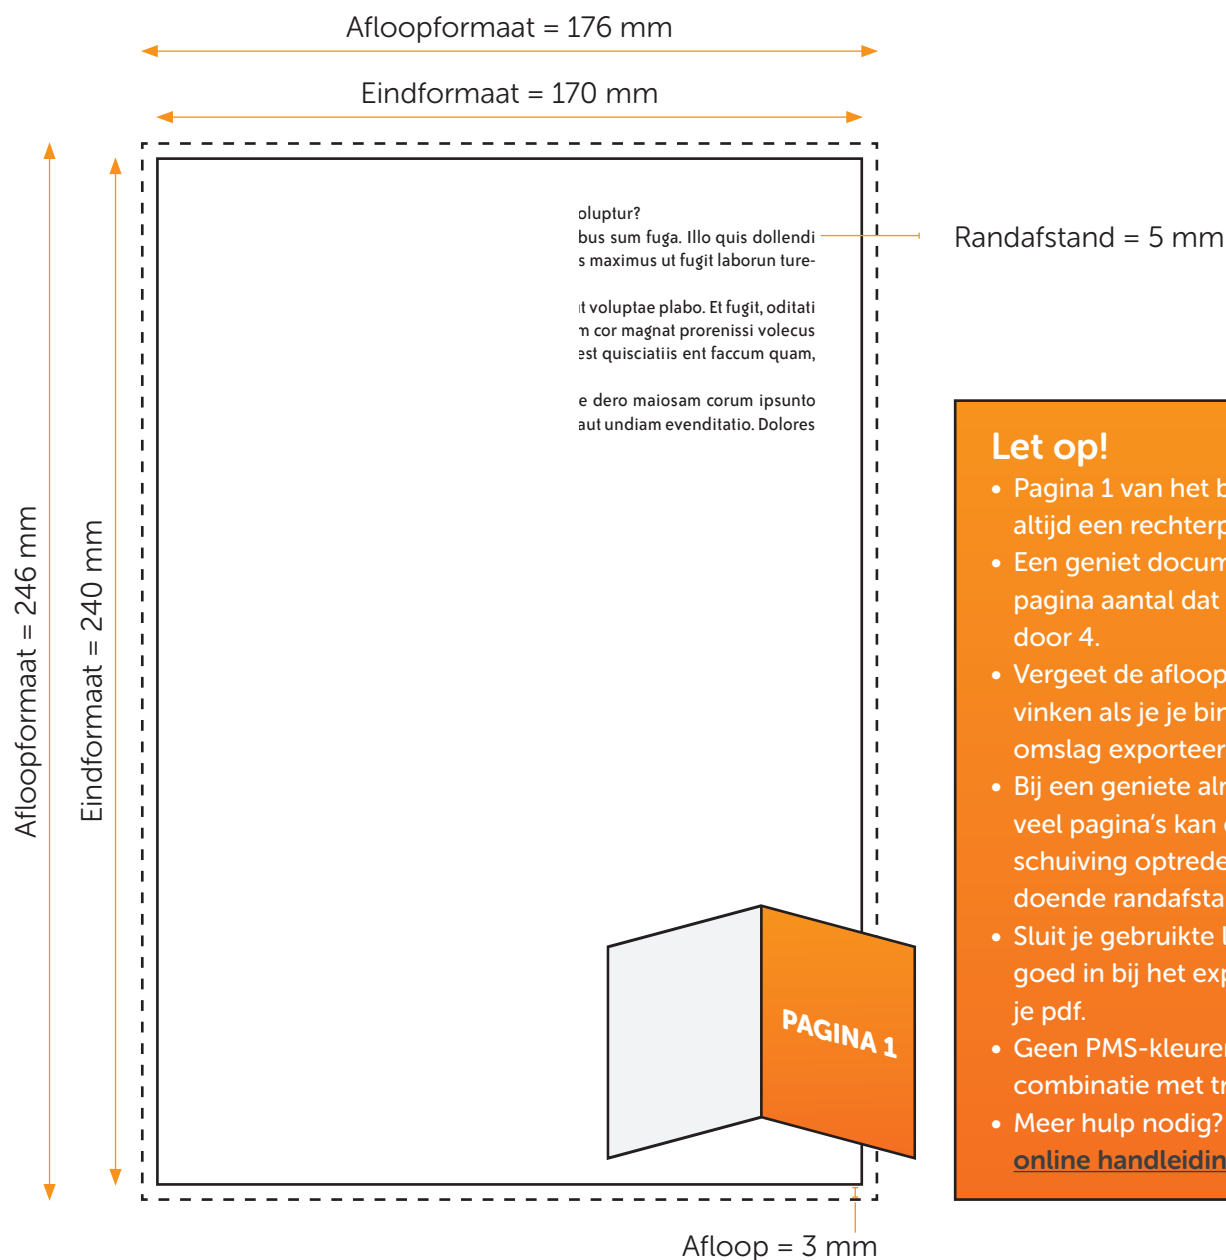

GENIET/GEBROECHEERD 170X240

OMSLAG

Aanleveren pdf omslag

Je levert een hoge resolutie PDF aan met het juiste bestandsformaat.

De PDF heeft snijtekens en 3 mm afloop.

Alle afbeeldingen staan in RGB of CMYK.

Formaat

Bestandsformaat = 340 x 240 mm (B x H)

Eindformaat = 346 x 246 mm (B x H)

GENIET/GEBROECHEERD 170X240 BINNENWERK

Aanleveren pdf binnenwerk

Je levert een hoge resolutie PDF aan met het juiste bestandsformaat.
De PDF heeft snijtekens en 3 mm afloop.
Alle afbeeldingen staan in RGB of CMYK.

Formaat

Eindformaat = 170 x 240 mm (B x H)
Afloopformaat = 111 x 154 mm (B x H)

Randafstand

Houd voor tekst een veiligheidsmarge van minstens 5mm aan.

Let op!

- Pagina 1 van het binnenwerk is altijd een rechterpagina.
- Een geniet document heeft een pagina aantal dat deelbaar is door 4.
- Vergeet de afloop niet aan te vinken als je je binnenwerk en omslag exporteert.
- Bij een geniete almanak met veel pagina's kan er wat verschuiving optreden. Houd voldoende randafstand aan.
- Sluit je gebruikte lettertypes goed in bij het exporteren van je pdf.
- Geen PMS-kleuren gebruiken in combinatie met transparantie.
- Meer hulp nodig? Lees dan onze [online handleiding](#).