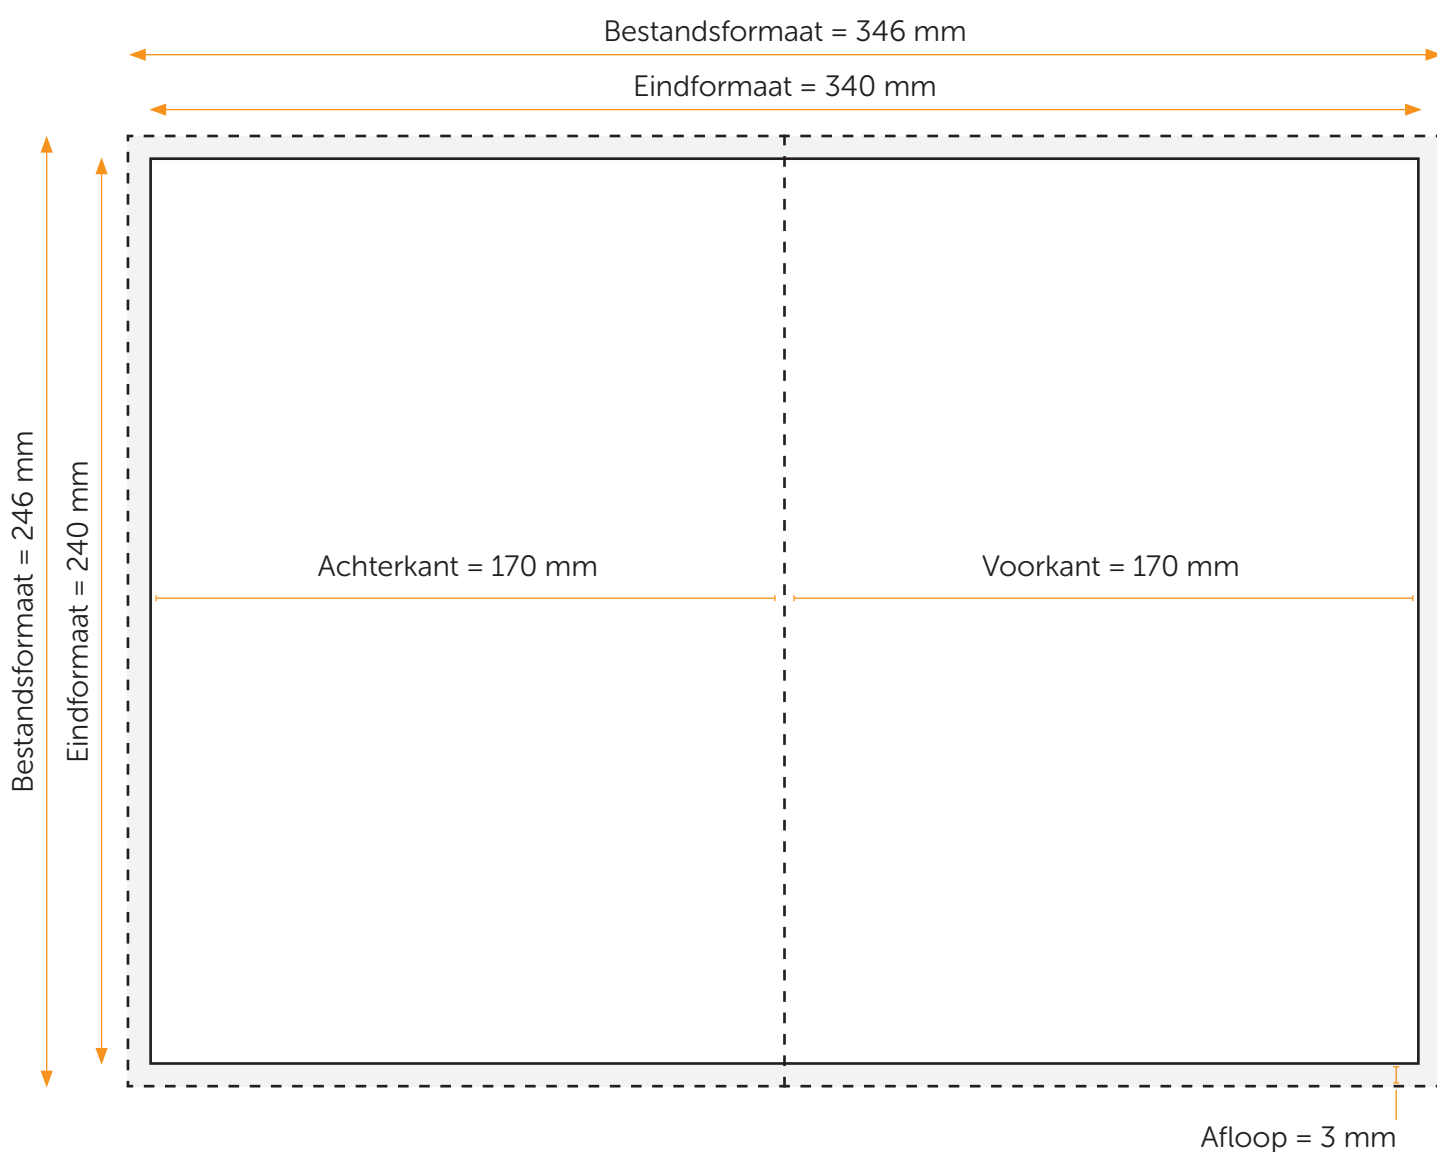

GENIET/GEBROECHEERD 170X240

OMSLAG

Aanleveren pdf omslag

Je levert een hoge resolutie PDF aan met het juiste bestandsformaat.

De PDF heeft snijtekens en 3 mm afloop.

Alle afbeeldingen staan in RGB of CMYK.

Formaat

Bestandsformaat = 340 x 240 mm (B x H)

Eindformaat = 346 x 246 mm (B x H)

GENIET/GEBROECHEERD 170X240 BINNENWERK

Aanleveren pdf binnenwerk

Je levert een hoge resolutie PDF aan met het juiste bestandsformaat.
De PDF heeft snijtekens en 3 mm afloop.
Alle afbeeldingen staan in RGB of CMYK.

Formaat

Eindformaat = 170 x 240 mm (B x H)
Afloopformaat = 111 x 154 mm (B x H)

Randafstand

Houd voor tekst een veiligheidsmarge van minstens 5mm aan.

Let op!

- Pagina 1 van het binnenwerk is altijd een rechterpagina.
- Een geniet document heeft een pagina aantal dat deelbaar is door 4.
- Vergeet de afloop niet aan te vinken als je je binnenwerk en omslag exporteert.
- Bij een geniete almanak met veel pagina's kan er wat verschuiving optreden. Houd voldoende randafstand aan.
- Sluit je gebruikte lettertypes goed in bij het exporteren van je pdf.
- Geen PMS-kleuren gebruiken in combinatie met transparantie.
- Meer hulp nodig? Lees dan onze [online handleiding](#).