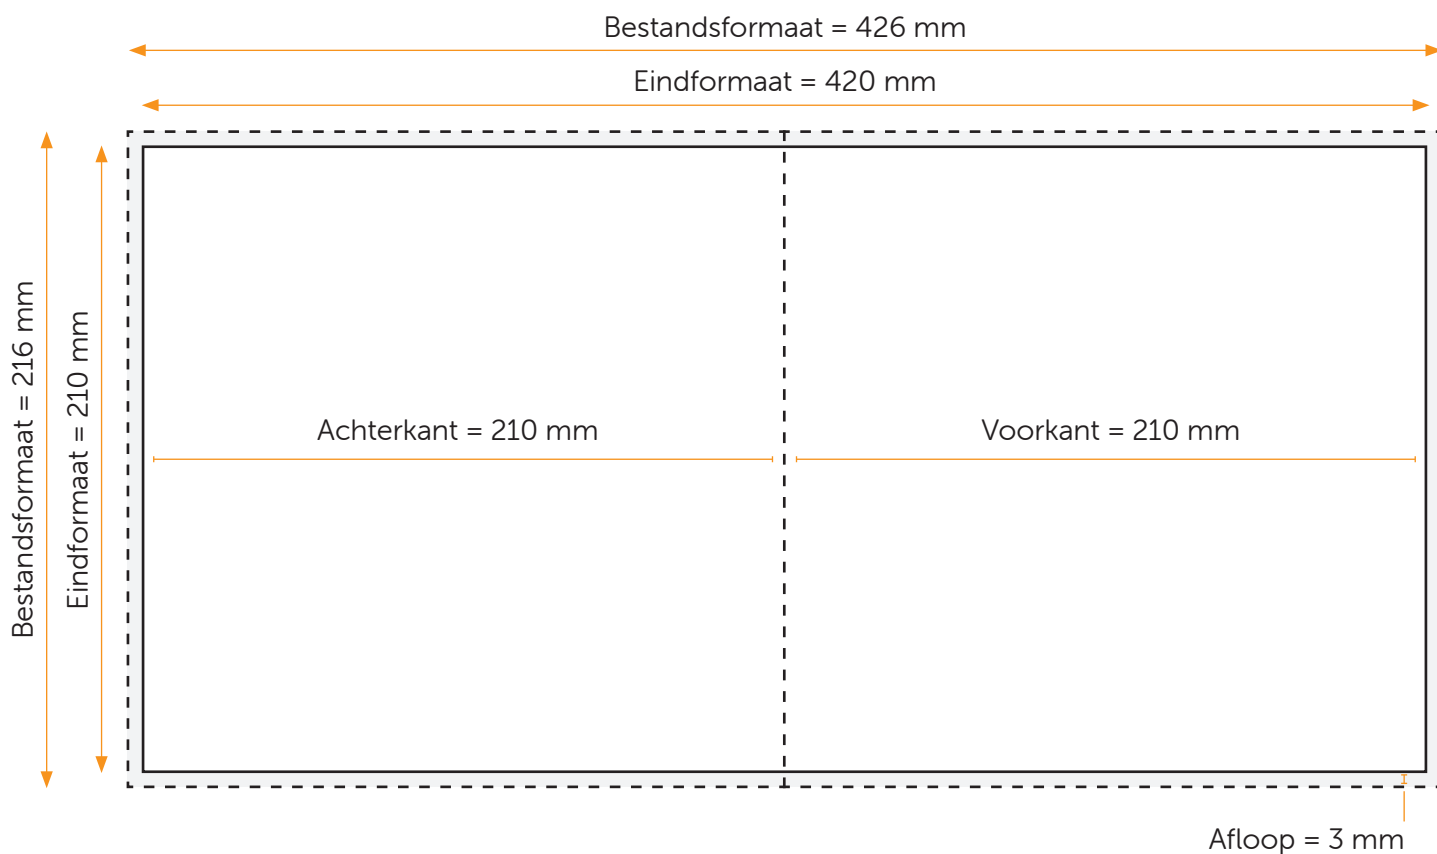

GENIET/GEBROECHEERD 210X210 OMSLAG

Aanleveren pdf omslag

Je levert een hoge resolutie PDF aan met het juiste bestandsformaat.

De PDF heeft snijtekens en 3 mm afloop.

Alle afbeeldingen staan in RGB of CMYK.

Formaat

Bestandsformaat = 426 x 216 mm (B x H)

Eindformaat = 420 x 210 mm (B x H)

GENIET/GEBROECHEERD 210X210 BINNENWERK

Aanleveren pdf binnenwerk

Je levert een hoge resolutie PDF aan met het juiste bestandsformaat.

De PDF heeft snijtekens en 3 mm afloop.

Alle afbeeldingen staan in RGB of CMYK.

Formaat

Eindformaat = 210 x 210 mm (B x H)

Afloopformaat = 216 x 216 mm (B x H)

Randafstand

Houd voor tekst een veiligheidsmarge van minstens 5mm aan.

Let op!

- Pagina 1 van het binnenwerk is altijd een rechterpagina.
- Een geniet document heeft een pagina aantal dat deelbaar is door 4.
- Vergeet de afloop niet aan te vinken als je je binnenwerk en omslag exporteert.
- Bij een geniete almanak met veel pagina's kan er wat verschuiving optreden. Houd voldoende randafstand aan.
- Sluit je gebruikte lettertypes goed in bij het exporteren van je pdf.
- Geen PMS-kleuren gebruiken in combinatie met transparantie.
- Meer hulp nodig? Lees dan onze [online handleiding](#).