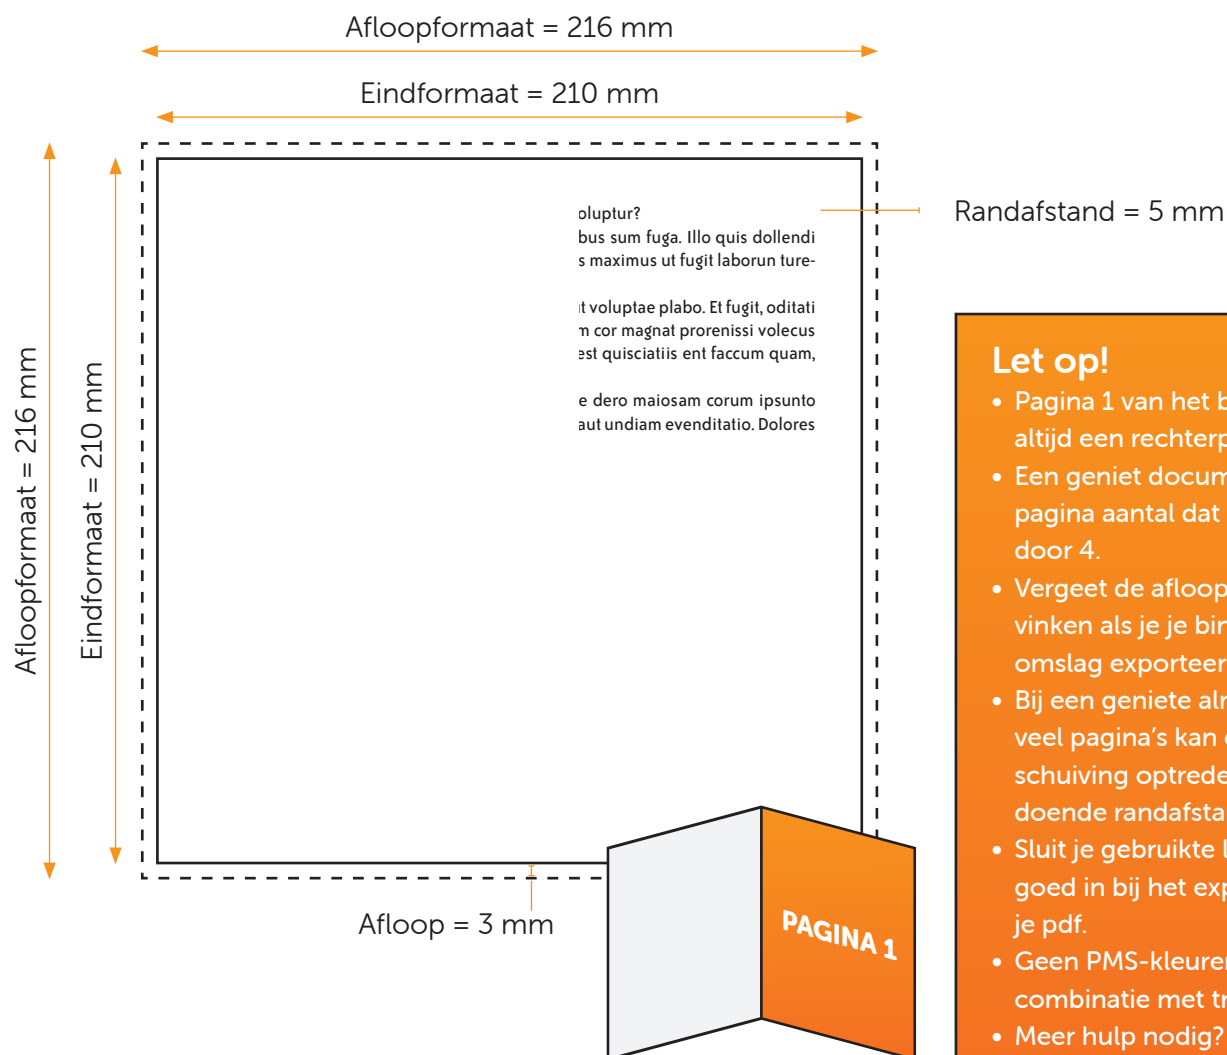

Formaat

Bestandsformaat = 426 x 216 mm (B x H)

Eindformaat = 420 x 210 mm (B x H)

GENIET/GEBROECHEERD 210X210 BINNENWERK

Aanleveren pdf binnenwerk

Je levert een hoge resolutie PDF aan met het juiste bestandsformaat.

De PDF heeft snijtekens en 3 mm afloop.

Alle afbeeldingen staan in RGB of CMYK.

Formaat

Eindformaat = 210 x 210 mm (B x H)

Afloopformaat = 216 x 216 mm (B x H)

Randafstand

Houd voor tekst een veiligheidsmarge van minstens 5mm aan.

Let op!

- Pagina 1 van het binnenwerk is altijd een rechterpagina.
- Een geniet document heeft een pagina aantal dat deelbaar is door 4.
- Vergeet de afloop niet aan te vinken als je je binnenwerk en omslag exporteert.
- Bij een geniete almanak met veel pagina's kan er wat verschuiving optreden. Houd voldoende randafstand aan.
- Sluit je gebruikte lettertypes goed in bij het exporteren van je pdf.
- Geen PMS-kleuren gebruiken in combinatie met transparantie.
- Meer hulp nodig? Lees dan onze [online handleiding](#).