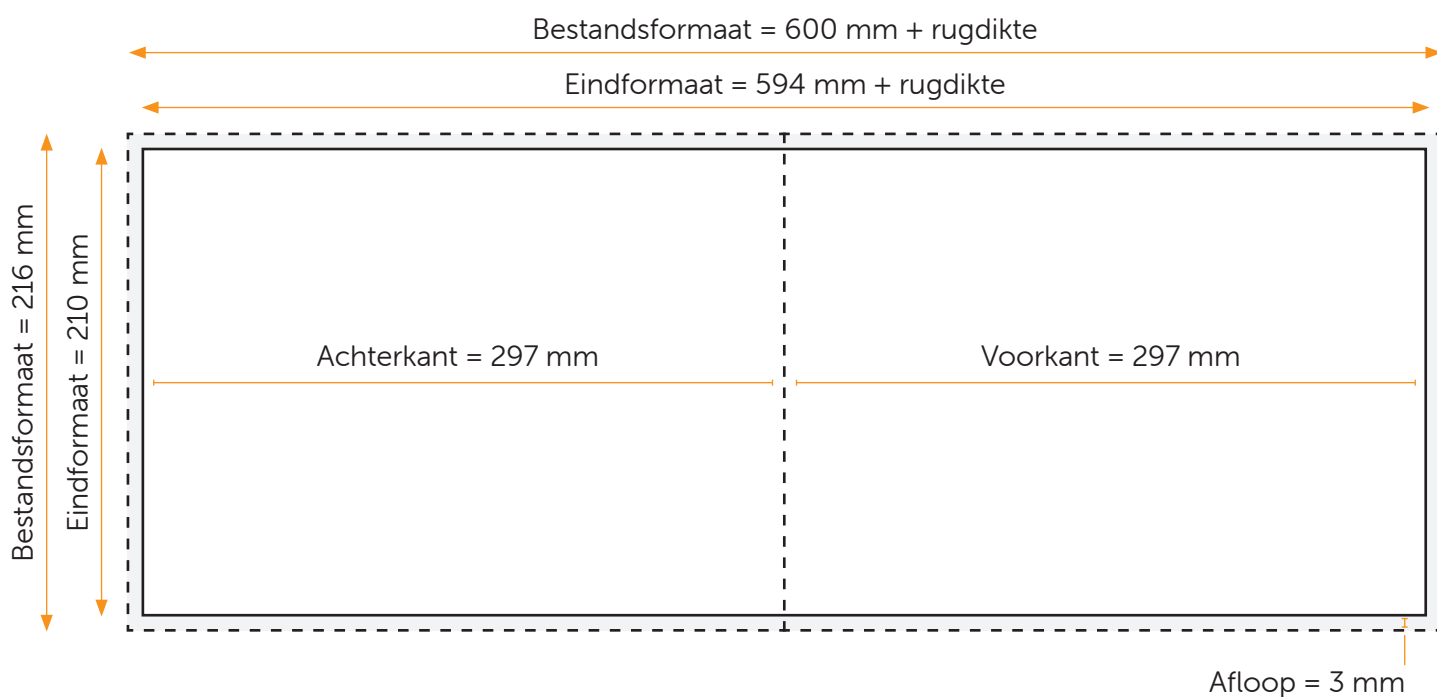

GENIET/GEBROECHEERD A4 LIGGEND OMSLAG

Aanleveren pdf omslag

Je levert een hoge resolutie PDF aan met het juiste bestandsformaat.

De PDF heeft snijtekens en 3 mm afloop.

Alle afbeeldingen staan in RGB of CMYK.

Formaat

Bestandsformaat = 600 x 216 mm (B x H)

Eindformaat = 594 x 210 mm (B x H)

GENIET/GEBROECHEERD A4 LIGGEND BINNENWERK

Aanleveren pdf binnenwerk

Je levert een hoge resolutie PDF aan met het juiste bestandsformaat.

De PDF heeft snijtekens en 3 mm afloop.

Alle afbeeldingen staan in RGB of CMYK.

Formaat

Eindformaat = 297 x 210 mm (B x H)

Afloopformaat = 303 x 216 mm (B x H)

Randafstand

Houd voor tekst een veiligheidsmarge van minstens 5mm aan.