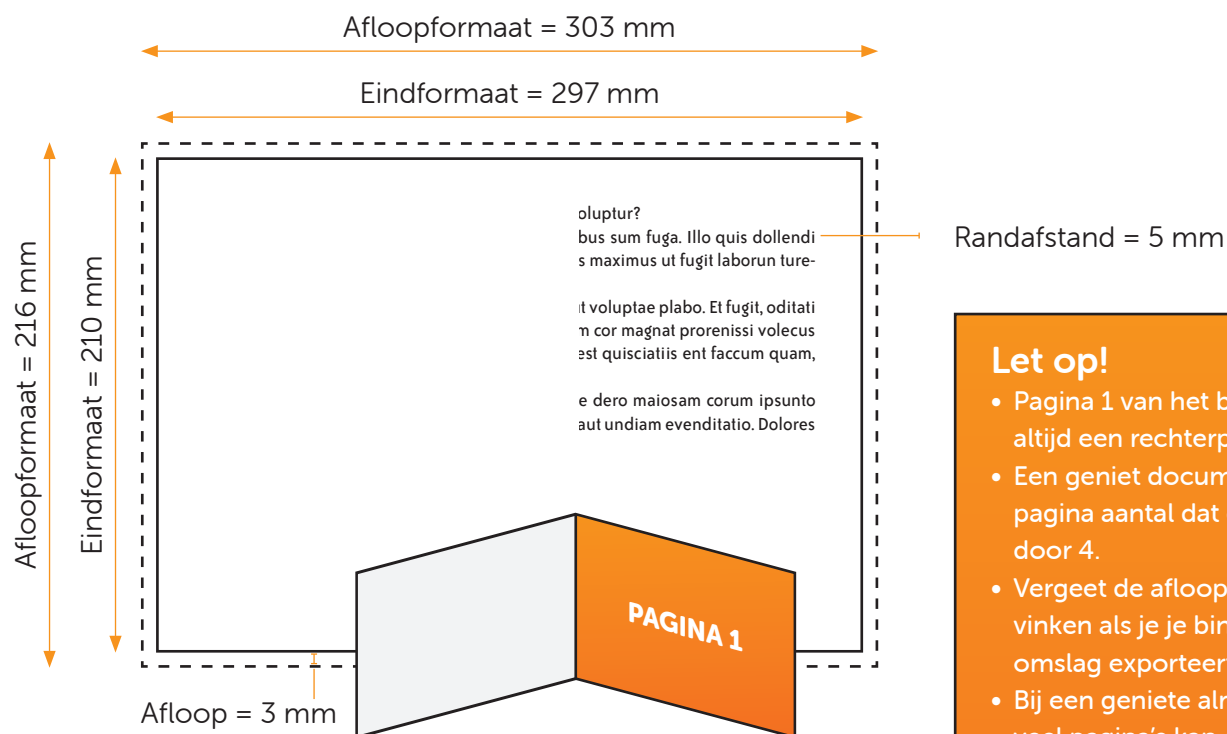

Formaat

Bestandsformaat = 600 x 216 mm (B x H)

Eindformaat = 594 x 210 mm (B x H)

GENIET/GEBROECHEERD A4 LIGGEND BINNENWERK

Aanleveren pdf binnenwerk

Je levert een hoge resolutie PDF aan met het juiste bestandsformaat.

De PDF heeft snijtekens en 3 mm afloop.

Alle afbeeldingen staan in RGB of CMYK.

Formaat

Eindformaat = 297 x 210 mm (B x H)

Afloopformaat = 303 x 216 mm (B x H)

Randafstand

Houd voor tekst een veiligheidsmarge van minstens 5mm aan.

Let op!

- Pagina 1 van het binnenwerk is altijd een rechterpagina.
- Een geniet document heeft een pagina aantal dat deelbaar is door 4.
- Vergeet de afloop niet aan te vinken als je je binnenwerk en omslag exporteert.
- Bij een geniete almanak met veel pagina's kan er wat verschuiving optreden. Houd voldoende randafstand aan.
- Sluit je gebruikte lettertypes goed in bij het exporteren van je pdf.
- Geen PMS-kleuren gebruiken in combinatie met transparantie.
- Meer hulp nodig? Lees dan onze [online handleiding](#).