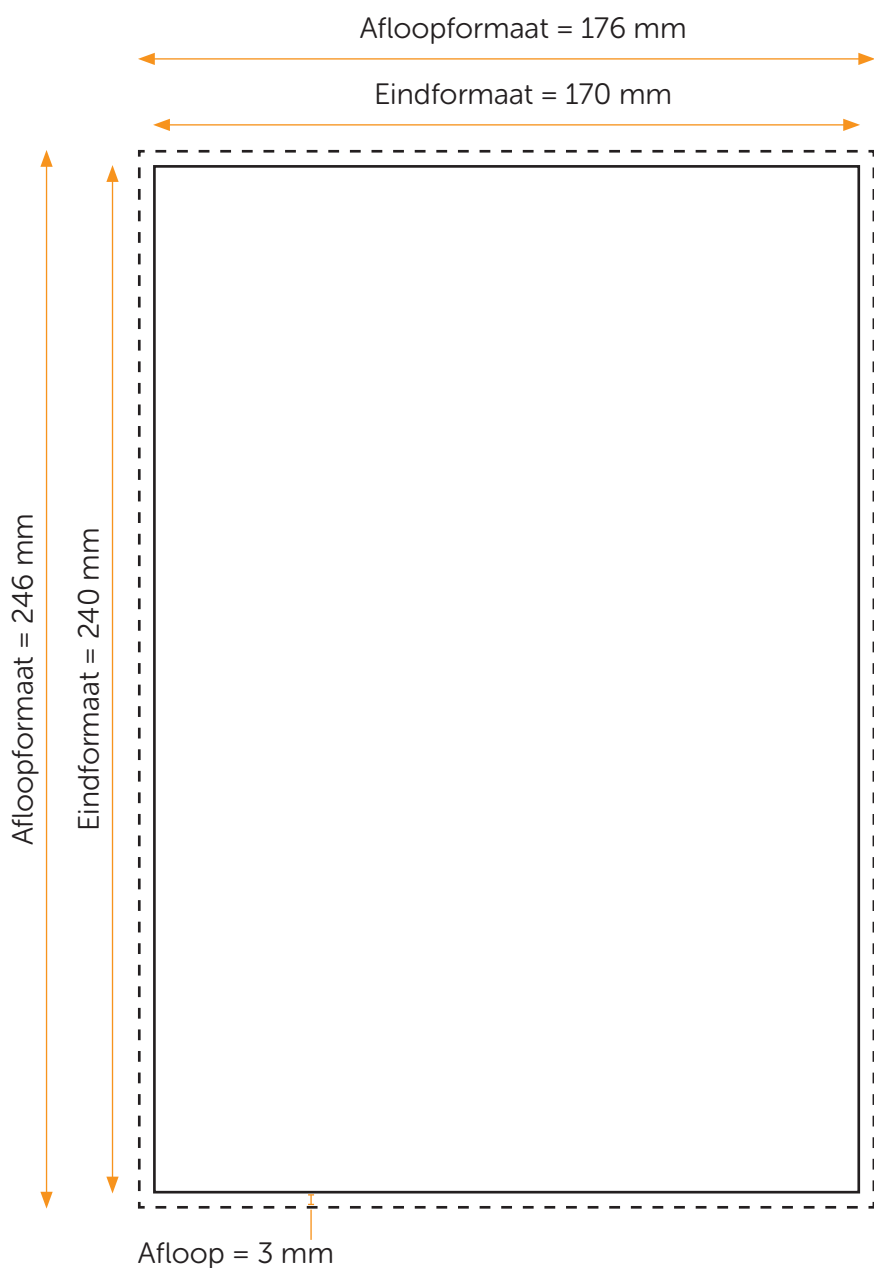

# COLLEGEBLOK 170X240 STAAND OMSLAG

### Formaat

Eindformaat = 170 x 280 mm (B x H)

Afloopformaat = 176 x 286 mm (B x H)

# COLLEGEBLOK 170X240 STAAND BINNENWERK

### Formaat

Eindformaat = 170 x 240 mm (B x H)

Afloopformaat = 176 x 246 mm (B x H)