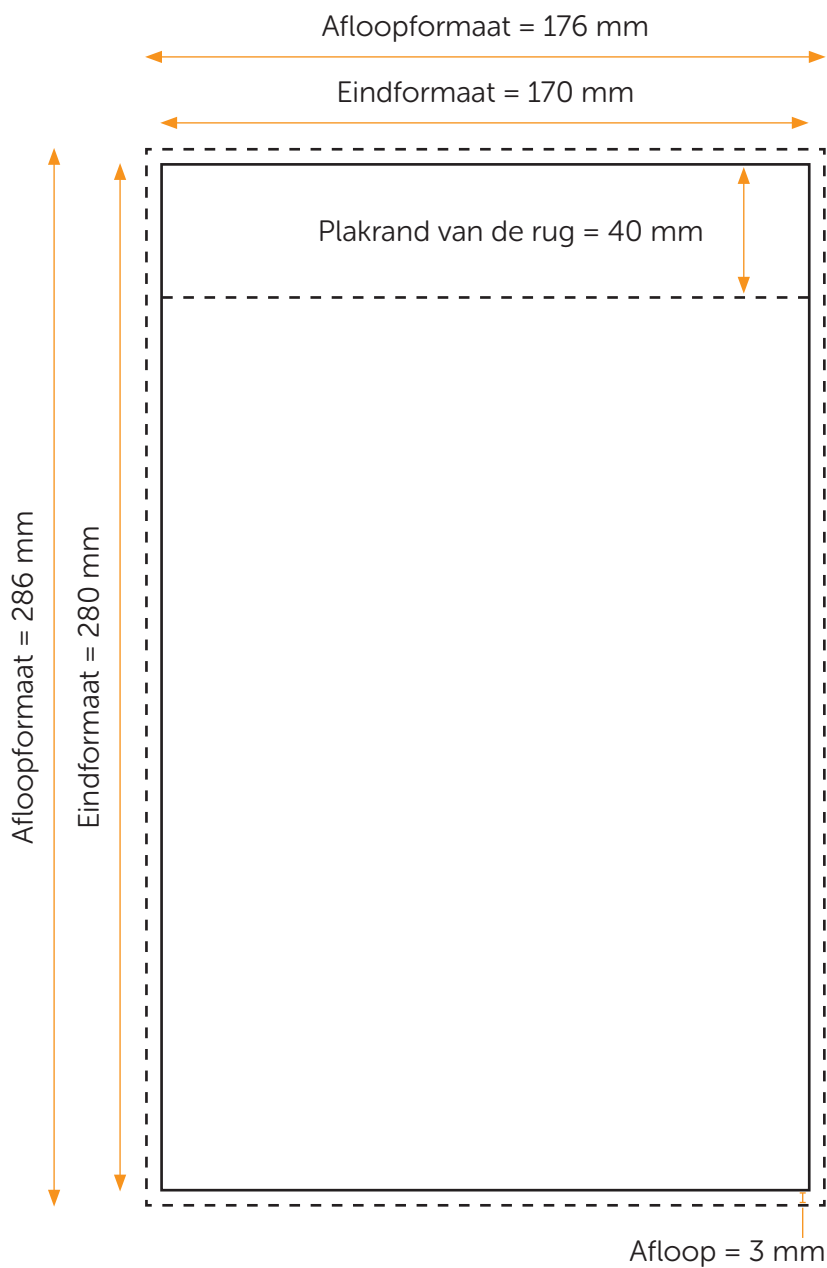

# COLLEGEBLOK 170X240 STAAND OMSLAG

### Formaat

Eindformaat = 170 x 280 mm (B x H)

Afloopformaat = 176 x 286 mm (B x H)

# COLLEGEBLOK 170X240 STAAND BINNENWERK

### Formaat

Eindformaat = 170 x 240 mm (B x H)

Afloopformaat = 176 x 246 mm (B x H)