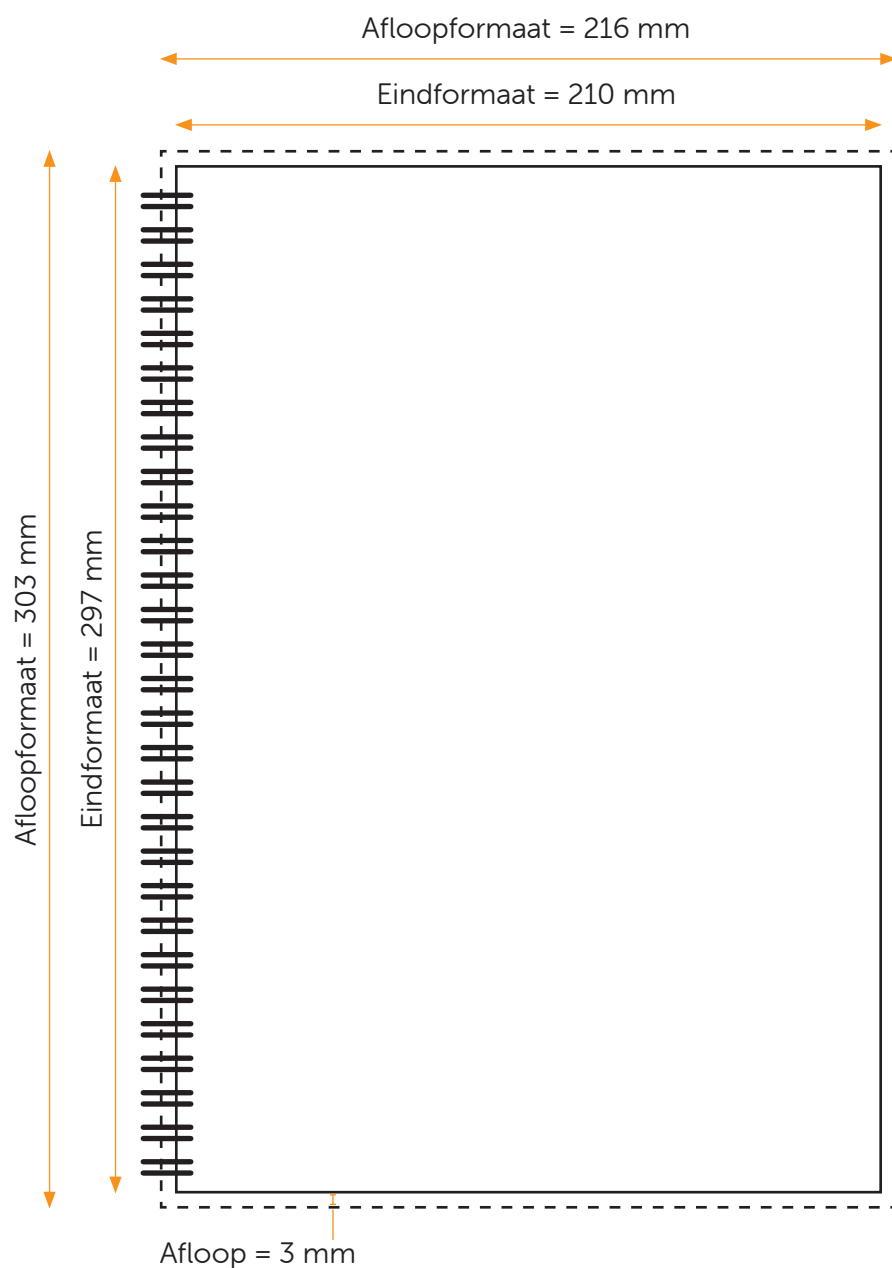

Aanleveren pdf binnenwerk

U levert een hoge resolutie PDF aan met het juiste eind- en afloopformaat.
Alle afbeeldingen staan in CMYK of RGB.

Formaat

Eindformaat = 210 x 297 mm (B x H)

Afloopformaat = 216 x 303 mm (B x H)

Let op!

- Het is de bedoeling dat je je eigen binnenwerk aanlevert bij je collegeblok.
- Zoek je nog een binnenwerk voor je collegeblok? Neem contact met ons op voor de mogelijkheden.
- Vergeet de afloop niet aan te vinken als je het binnenwerk exporteert.
- Houd rekening met de spiraal aan de linkerkant. Deze neemt ongeveer 10mm in beslag.
- Sluit de gebruikte lettertypes goed in bij het exporteren van je pdf.
- Geen PMS-kleuren gebruiken in combinatie met transparantie.