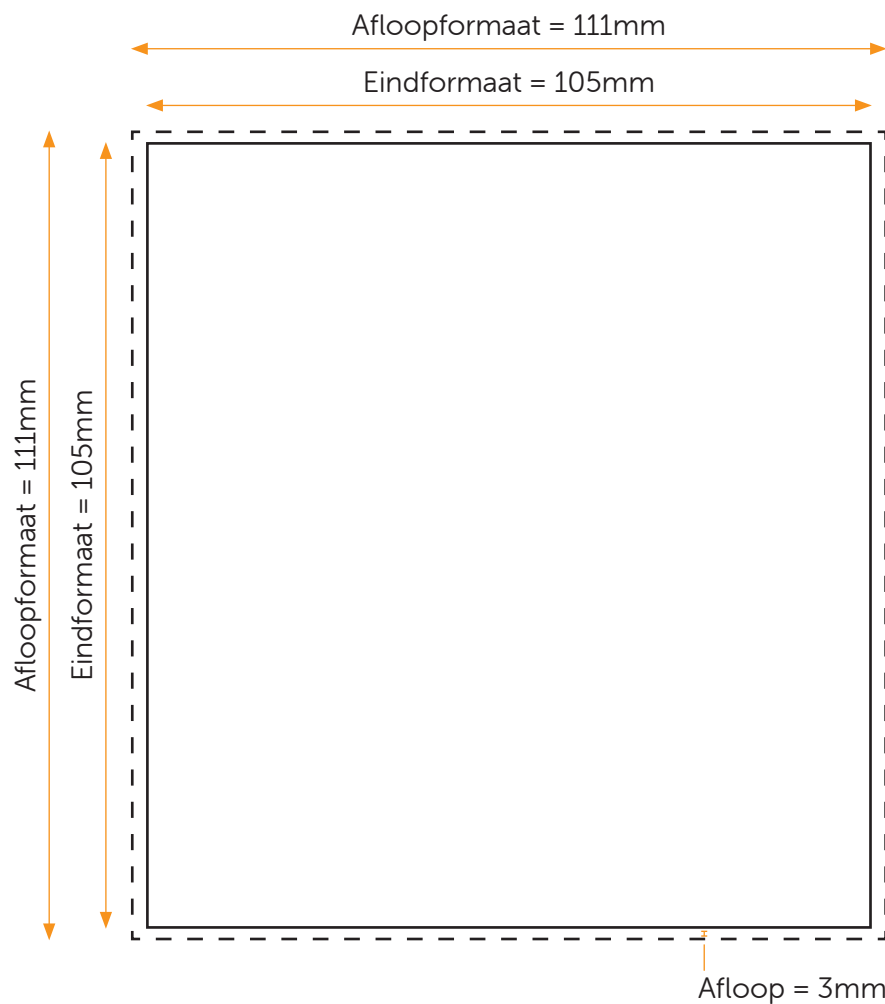

FLYERS 105X105

Aanleveren flyers 105x105

Je levert een hoge resolutie PDF aan met het juiste eind- en afloopformaat.
Alle afbeeldingen staan in CMYK of RGB.

Formaat

Eindformaat = 105 x 105 mm

Afloopformaat = 111 x 111 mm

Let op!

- We raden aan om je flyer staand aan te leveren.
- Sluit je gebruikte lettertypes goed in bij het exporteren van je pdf.
- Geen PMS-kleuren gebruiken in combinatie met transparantie.

**Is je flyer dubbelzijdig?
Dan heeft je pdf twee pagina's.**