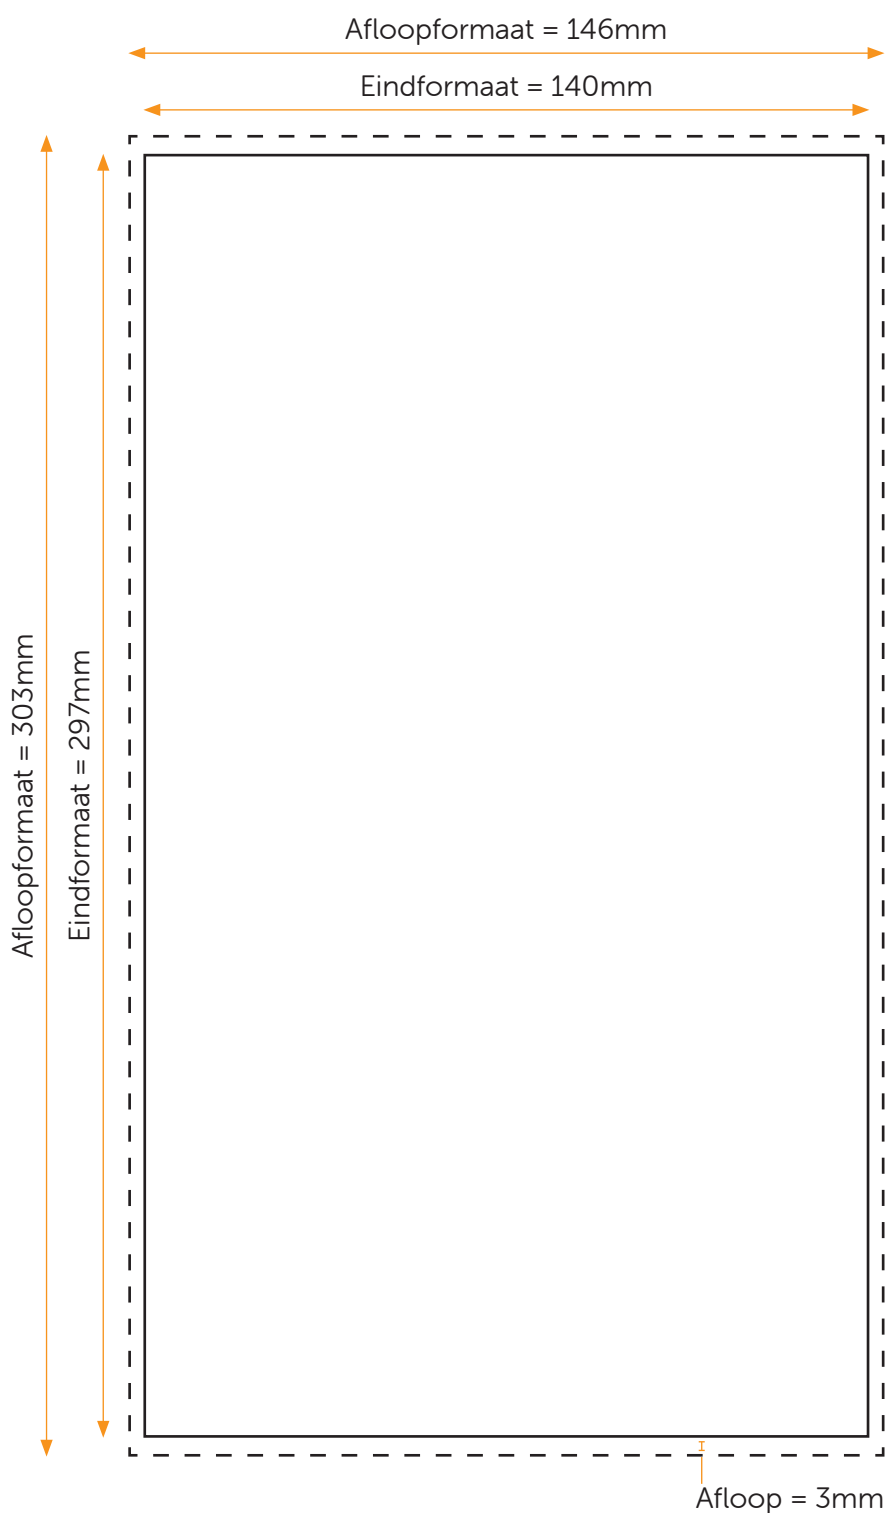

Aanleveren flyers A4 lang

Je levert een hoge resolutie PDF aan met het juiste eind- en afloopformaat.

Alle afbeeldingen staan in CMYK of RGB.

Formaat

Eindformaat = 140 x 297 mm

Afloopformaat = 146 x 303 mm

Let op!

- We raden aan om je flyer staand aan te leveren.
- Sluit je gebruikte lettertypes goed in bij het exporteren van je pdf.
- Geen PMS-kleuren gebruiken in combinatie met transparantie.

Is je flyer dubbelzijdig?
Dan heeft je pdf twee pagina's.