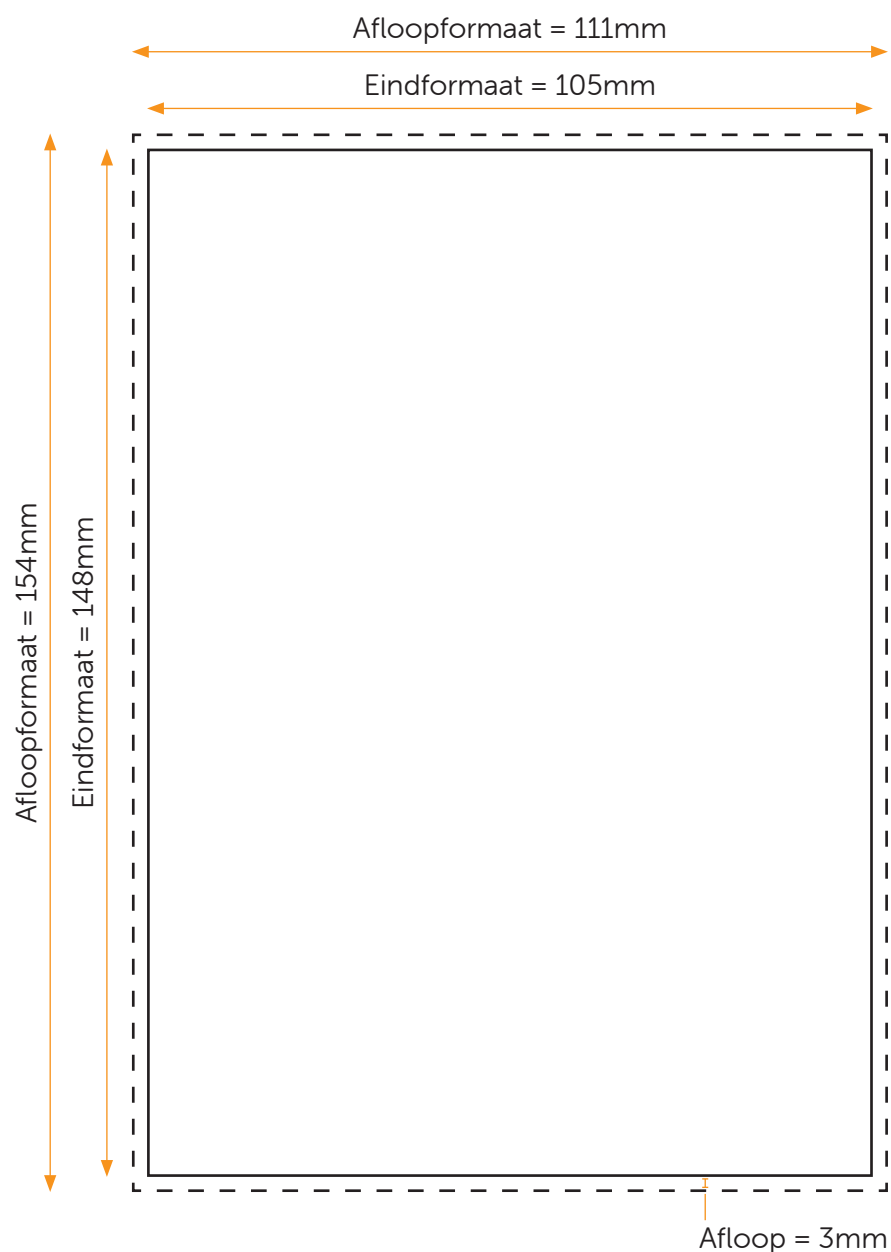

Aanleveren flyers A6

Je levert een hoge resolutie PDF aan met het juiste eind- en afloopformaat.
Alle afbeeldingen staan in CMYK of RGB.

Formaat

Eindformaat = 148 x 105 mm

Afloopformaat = 154 x 111 mm

Let op!

- We raden aan om je flyer staand aan te leveren.
- Sluit je gebruikte lettertypes goed in bij het exporteren van je pdf.
- Geen PMS-kleuren gebruiken in combinatie met transparantie.

Is je flyer dubbelzijdig?
Dan heeft je pdf twee pagina's.