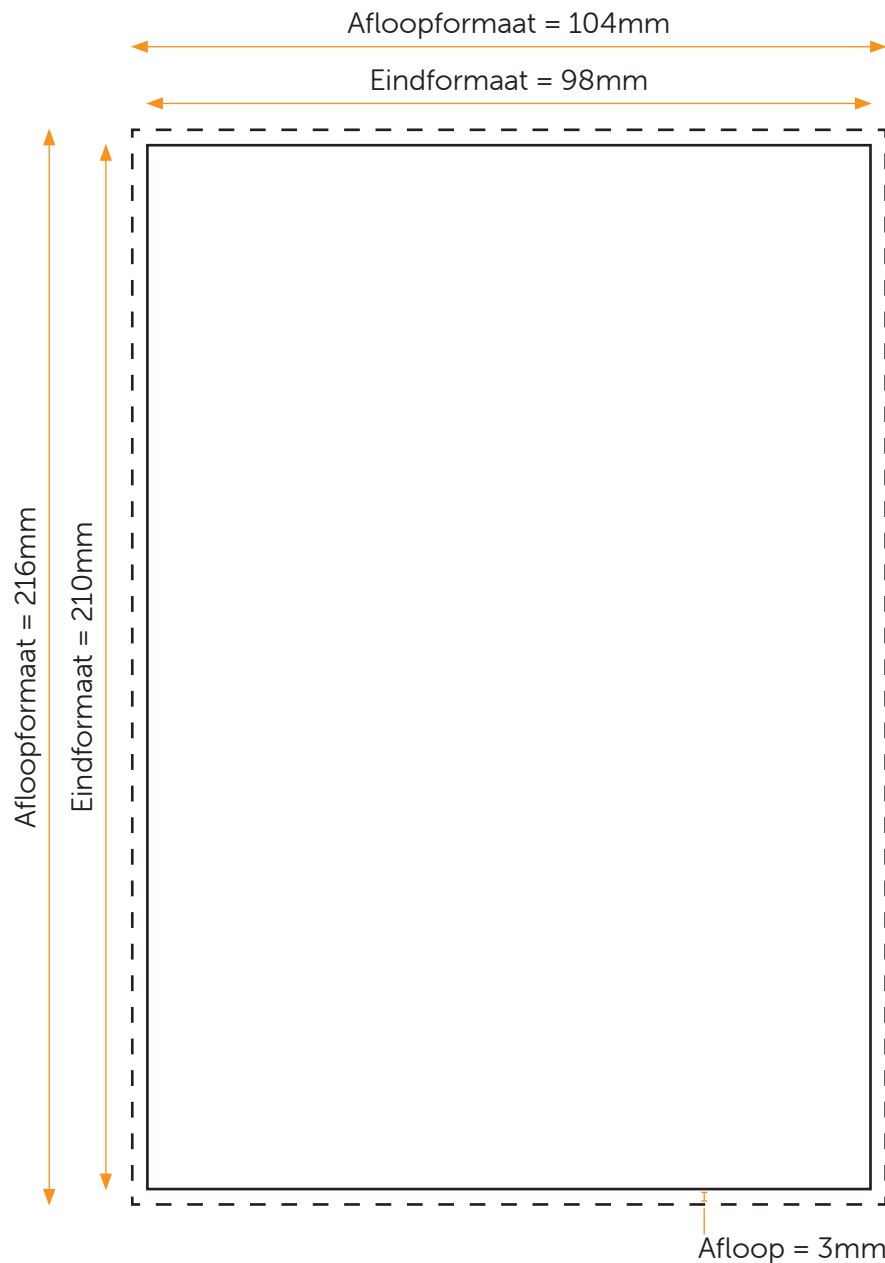

FLYERS DIN LANG

Aanleveren flyers din lang

Je levert een hoge resolutie PDF aan met het juiste eind- en afloopformaat.

Alle afbeeldingen staan in CMYK of RGB.

Formaat

Eindformaat = 98 x 210 mm

Afloopformaat = 104 x 216 mm

Let op!

- We raden aan om je flyer staand aan te leveren.
- Sluit je gebruikte lettertypes goed in bij het exporteren van je pdf.
- Geen PMS-kleuren gebruiken in combinatie met transparantie.

Is je flyer dubbelzijdig?
Dan heeft je pdf twee pagina's.