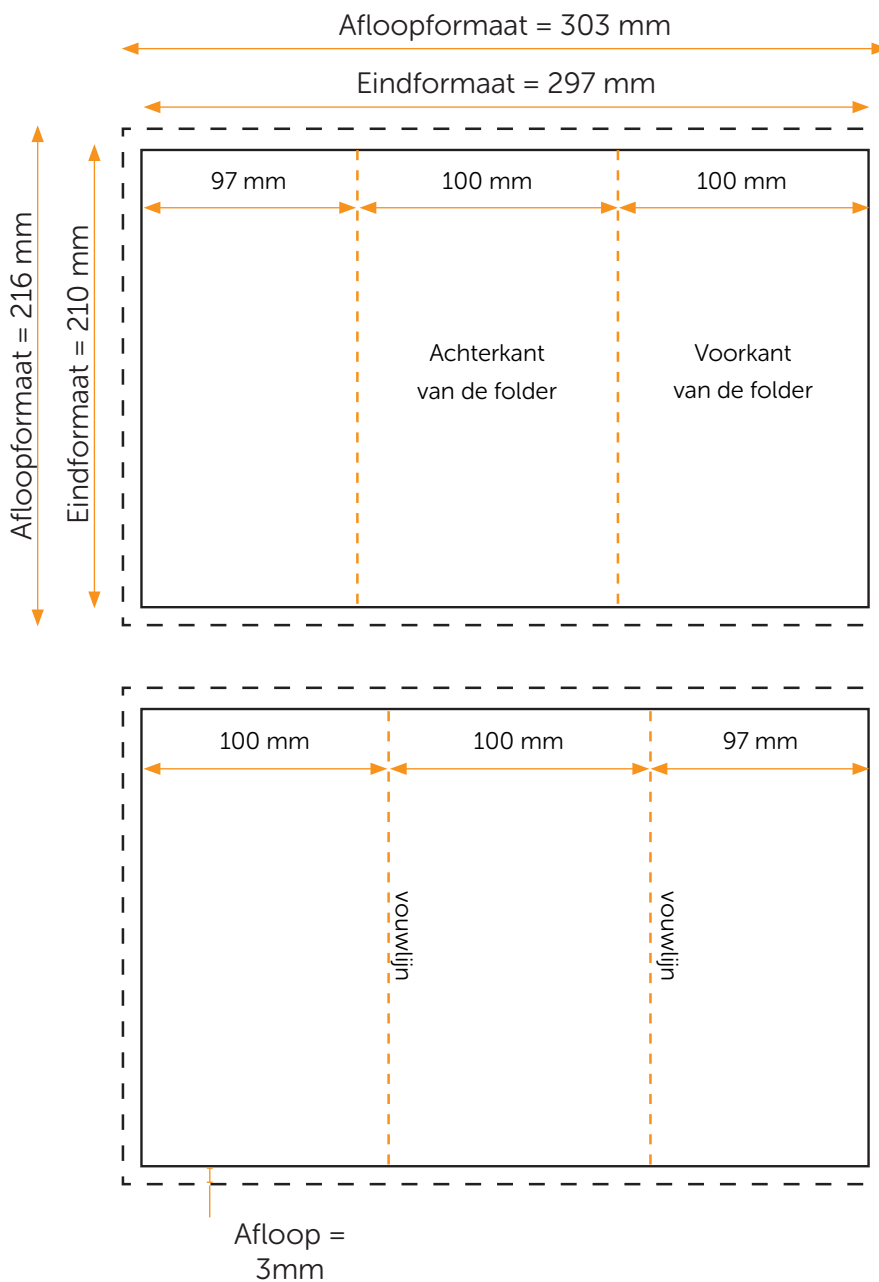

## Aanleveren folder 100x210 - wikkelvouw

Je levert een hoge resolutie PDF aan met het juiste eind- en afloopformaat.

Alle afbeeldingen staan in CMYK of RGB. De PDF heeft snijtekens en 3 mm afloop.

Let op! Niet alle zijden in een wikkelvouw ontwerp hebben dezelfde afmetingen.

### Formaat

Eindformaat = 297 x 210 mm

Afloopformaat = 303 x 216 mm

### Let op!

- Sluit je gebruikte lettertypes goed in bij het exporteren van je pdf.
- Geen PMS-kleuren gebruiken in combinatie met transparantie.

Is je folder dubbelzijdig?  
Dan heeft je pdf twee pagina's.  
Pagina 1: voorkant, achterkant  
en binnenkant.  
Pagina 2: binnenkant.