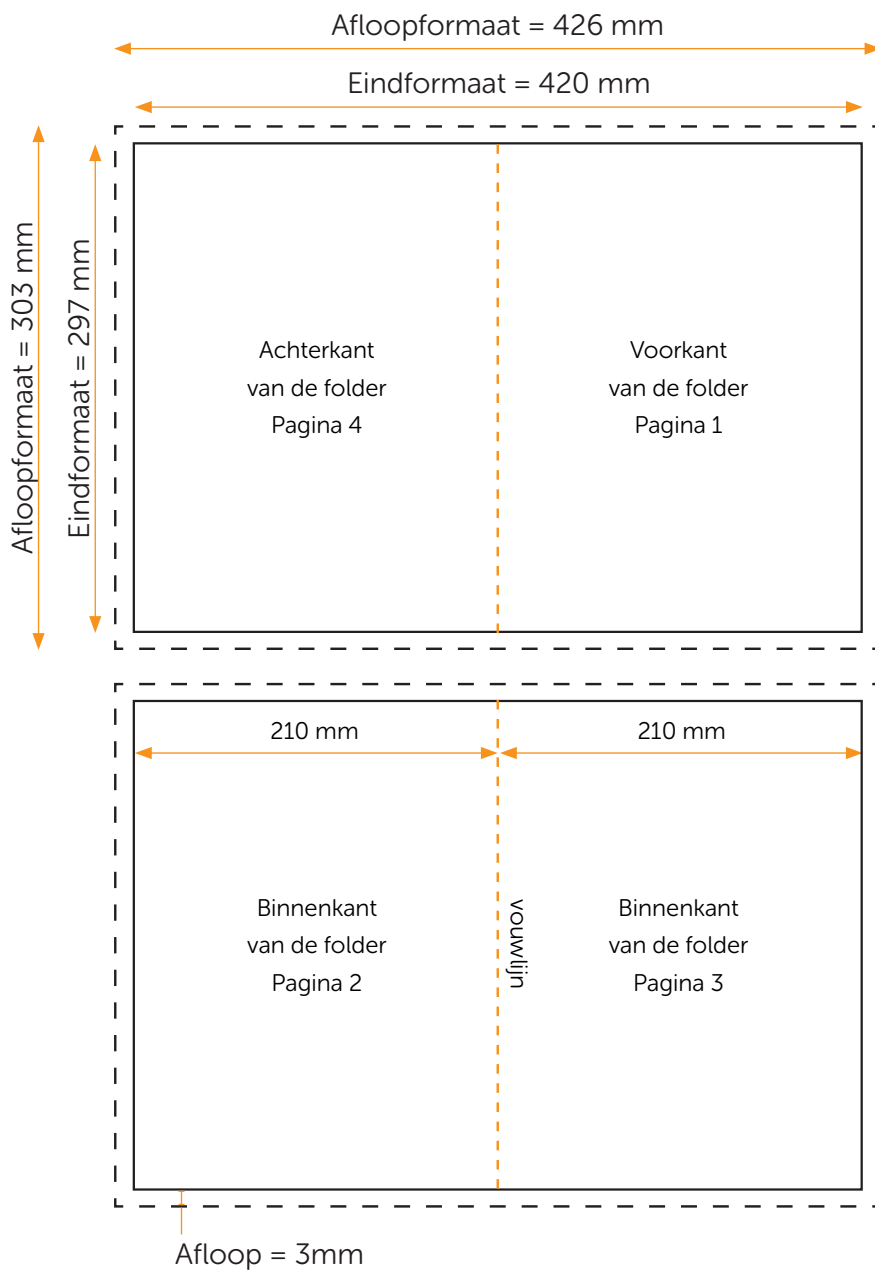

## Aanleveren folder A4

Je levert een hoge resolutie PDF aan met het juiste eind- en afloopformaat.

Alle afbeeldingen staan in CMYK of RGB. De PDF heeft snijtekens en 3 mm afloop.

### Formaat

Eindformaat = 420 x 297 mm

Afloopformaat = 426 x 303 mm

### Let op!

- Sluit je gebruikte lettertypes goed in bij het exporteren van je pdf.
- Geen PMS-kleuren gebruiken in combinatie met transparantie.

Is je folder dubbelzijdig?  
Dan heeft je pdf twee pagina's.  
Pagina 1: voor- en achterkant folder.  
Pagina 2: binnenkant folder.