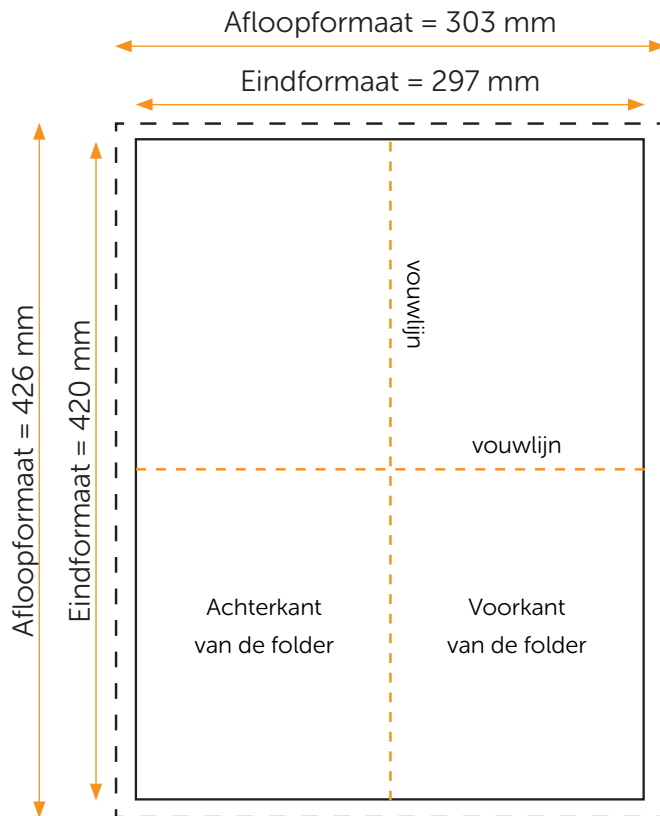

Aanleveren folder A5 - kruisslag

Je levert een hoge resolutie PDF aan met het juiste eind- en afloopformaat.

Alle afbeeldingen staan in CMYK of RGB. De PDF heeft snijtekens en 3 mm afloop.

Let op! Maak eerst een dummy zodat je kunt bepalen welke informatie of je op welke kant van de folder wil hebben.

Formaat

Eindformaat = 441 x 210 mm

Afloopformaat = 447 x 216 mm

Let op!

- Sluit je gebruikte lettertypes goed in bij het exporteren van je pdf.
- Geen PMS-kleuren gebruiken in combinatie met transparantie.

Is je folder dubbelzijdig?
Dan heeft je pdf twee pagina's.
Pagina 1: voorkant, achterkant
en binnenkant.
Pagina 2: binnenkant.