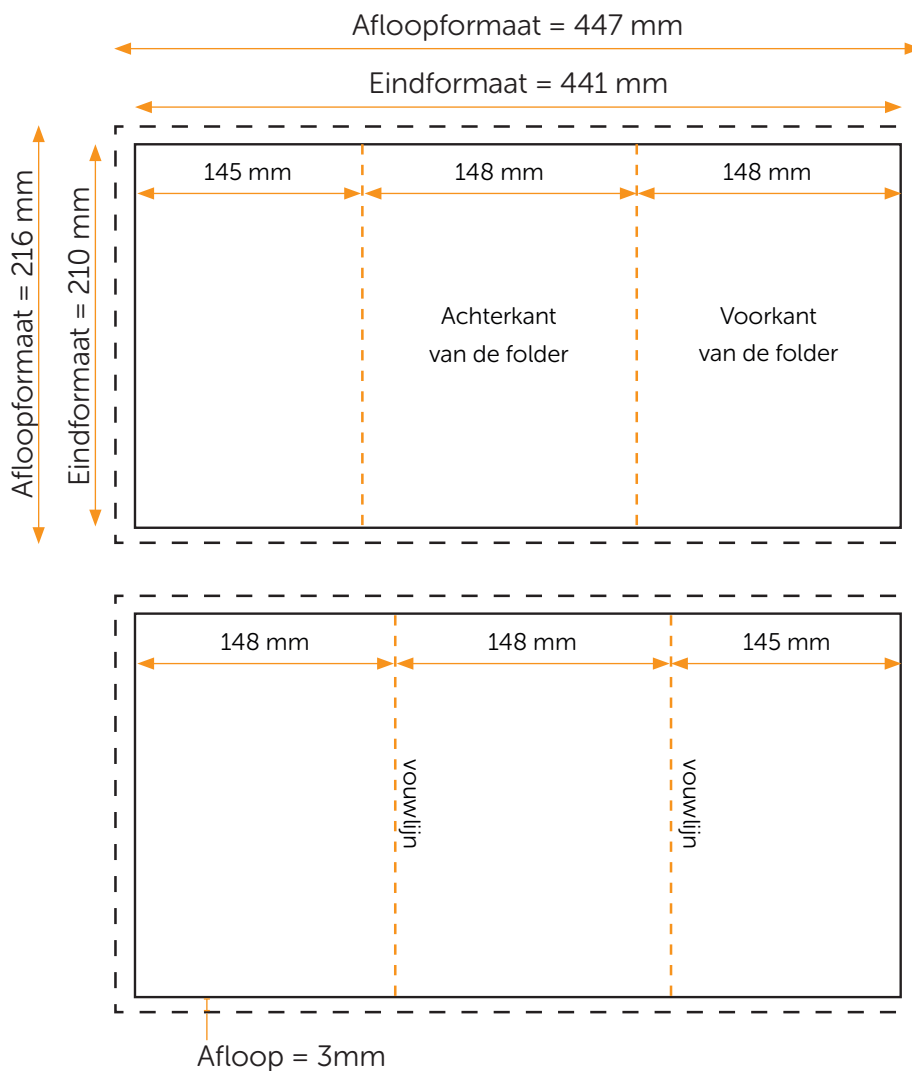

## Aanleveren folder A5 - wikkelvouw

Je levert een hoge resolutie PDF aan met het juiste eind- en afloopformaat.

Alle afbeeldingen staan in CMYK of RGB. De PDF heeft snijtekens en 3 mm afloop.

Let op! Niet alle zijden in een wikkelvouw ontwerp hebben dezelfde afmetingen.

### Formaat

Eindformaat = 441 x 210 mm

Afloopformaat = 447 x 216 mm

### Let op!

- Sluit je gebruikte lettertypes goed in bij het exporteren van je pdf.
- Geen PMS-kleuren gebruiken in combinatie met transparantie.

Is je folder dubbelzijdig?  
Dan heeft je pdf twee pagina's.  
Pagina 1: voorkant, achterkant en binnenkant.  
Pagina 2: binnenkant.