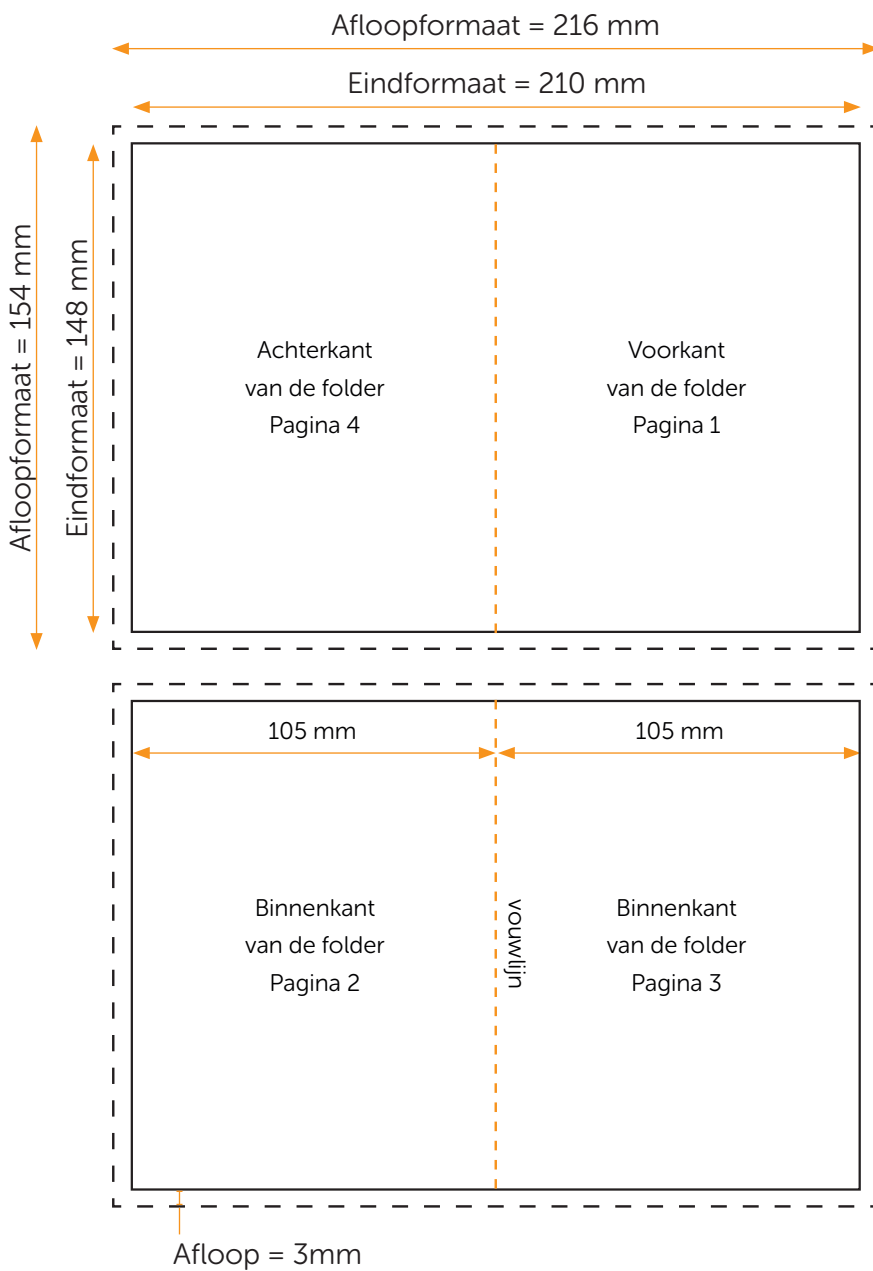

Aanleveren folder A6

Je levert een hoge resolutie PDF aan met het juiste eind- en afloopformaat.

Alle afbeeldingen staan in CMYK of RGB. De PDF heeft snijtekens en 3 mm afloop.

Formaat

Eindformaat = 210 x 148 mm

Afloopformaat = 216 x 154 mm

Let op!

- Sluit je gebruikte lettertypes goed in bij het exporteren van je pdf.
- Geen PMS-kleuren gebruiken in combinatie met transparantie.

Is je folder dubbelzijdig?
Dan heeft je pdf twee pagina's.
Pagina 1: voor- en achterkant folder.
Pagina 2: binnenkant folder.