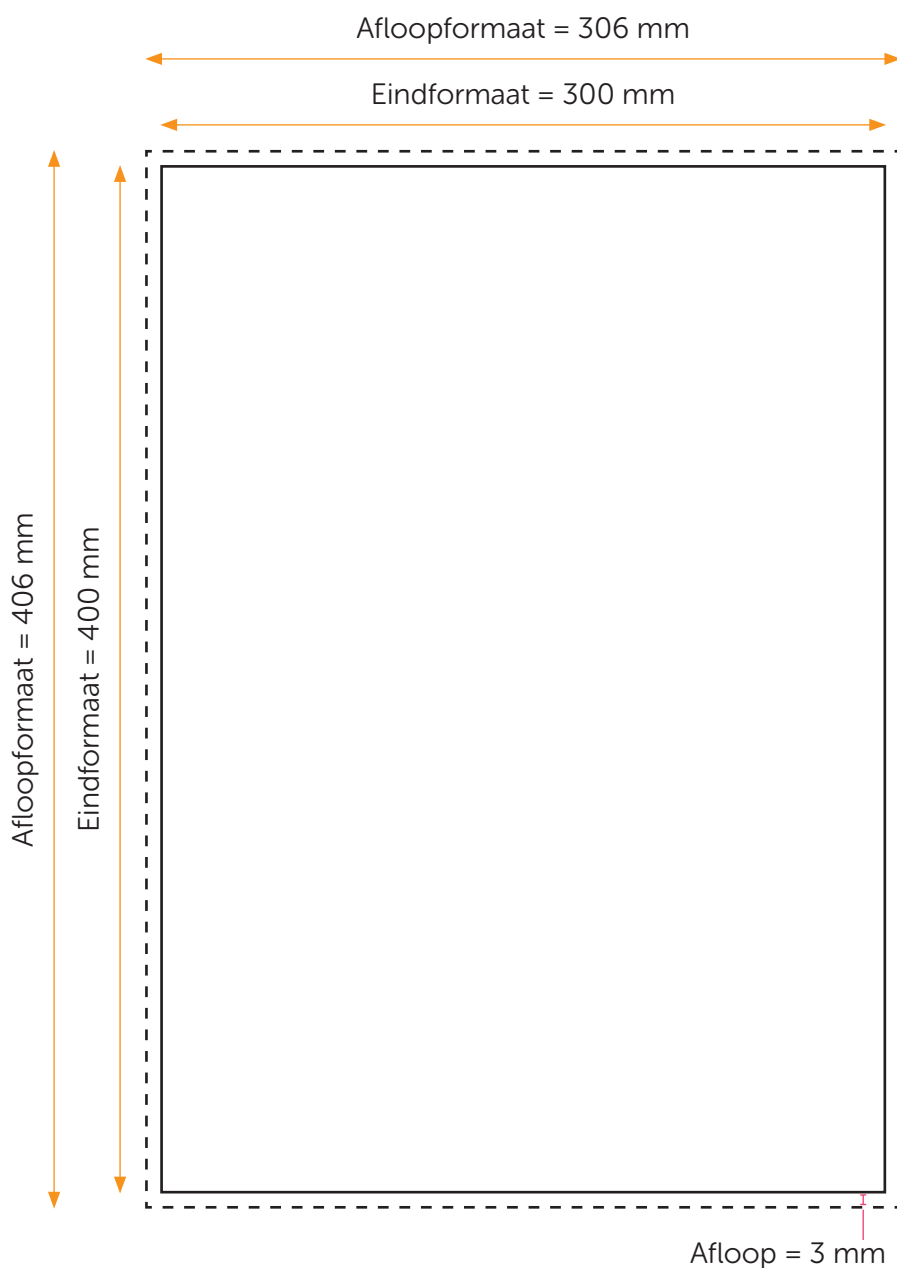

FOTO IN LIJST 30x40

Aanleveren foto in lijst 30x40 cm

Je levert een hoge resolutie pdf aan met het juiste eind- en afloopformaat.
Alle afbeeldingen staan in CMYK of RGB.

Formaat

Eindformaat = 300 x 400 mm

Afloopformaat = 306 x 406 mm

Let op!

- Upload je pdf **zonder** snijtekens en **met** afloop.
- Sluit de gebruikte lettertypes goed in bij het exporteren van je pdf.
- Geen PMS-kleuren gebruiken in combinatie met transparantie.