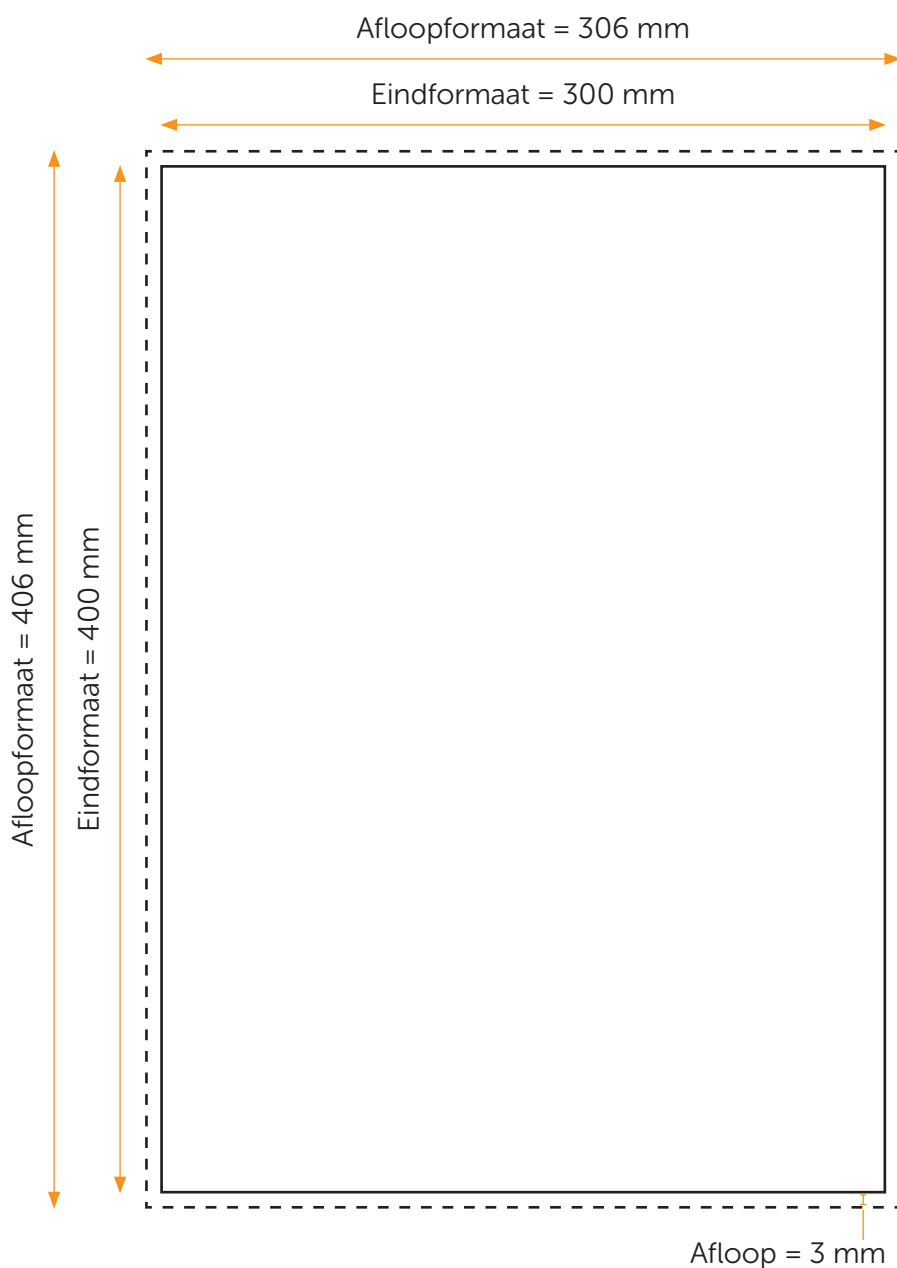

Aanleveren op hout 30x40 cm

U levert een hoge resolutie pdf aan met het juiste eind- en afloopformaat.
Alle afbeeldingen staan in CMYK of RGB.

Formaat

Eindformaat = 300 x 400 mm

Afloopformaat = 306 x 406 mm

Let op!

- Upload uw pdf **zonder** snijtekens en **met** afloop.
- U kunt de pdf zowel staand als liggend uploaden.
Een foto op hout kan zowel staand als liggend opgehangen worden.
- Sluit de gebruikte lettertypes goed in bij het exporteren van uw pdf. Geen PMS-kleuren gebruiken in combinatie met transparantie.

Vurenhout

Een foto op vurenhout is een wanddecoratie bestaand uit houten plankjes. Elk plankje is een kleine 10 centimeter breed.
Een foto op vurenhout van 30 cm breed heeft dus drie verticale plankjes. Een foto op vurenhout van 40 cm breed bestaat uit vier verticale plankjes enz. De tussenruimte tussen de plankjes bedraagt tussen de 3 en 5 mm.