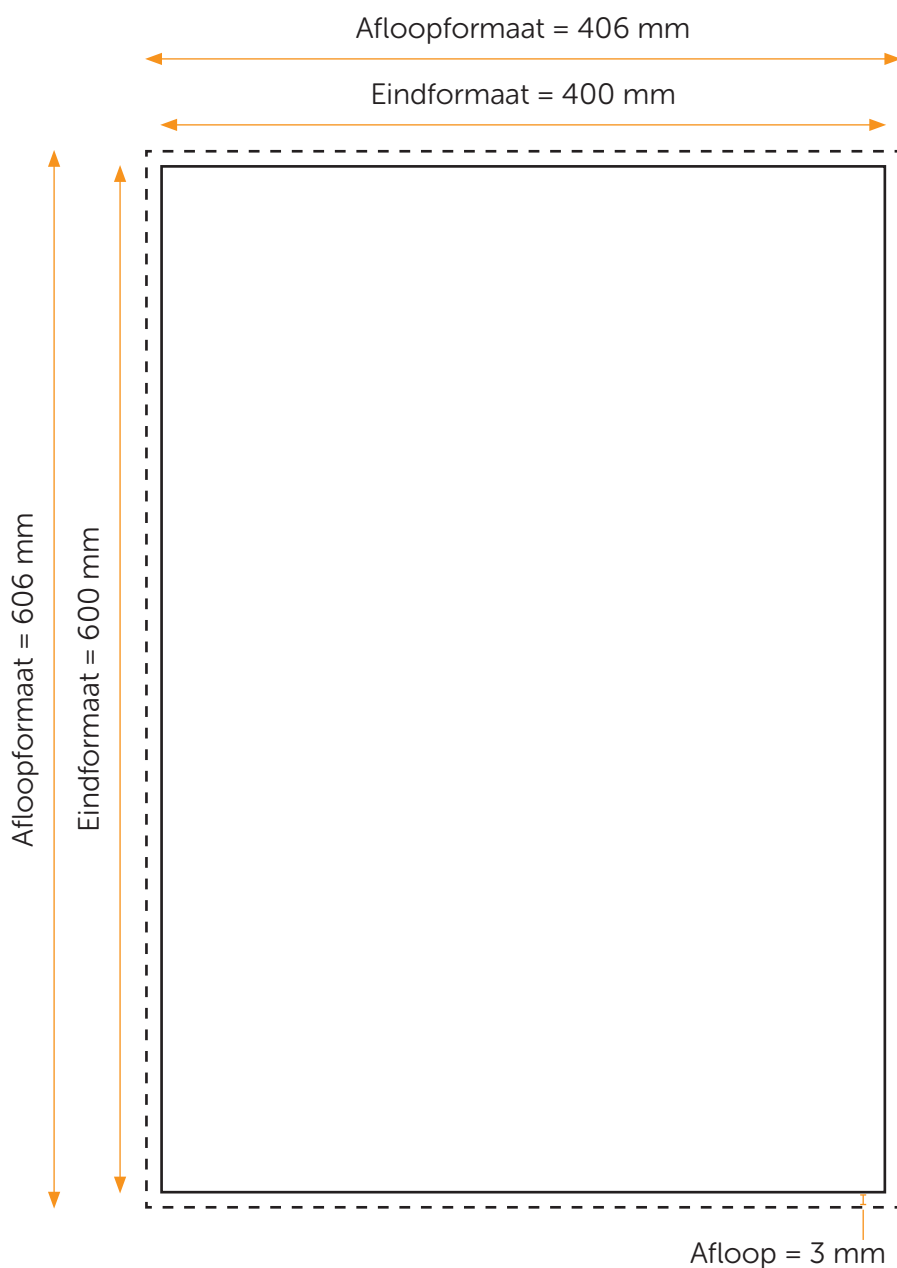

Aanleveren op hout 40x60 cm

U levert een hoge resolutie pdf aan met het juiste eind- en afloopformaat.
Alle afbeeldingen staan in CMYK of RGB.

Formaat

Eindformaat = 400 x 600 mm

Afloopformaat = 406 x 606 mm

Let op!

- Upload uw pdf **zonder** snijtekens en **met** afloop.
- U kunt de pdf zowel staand als liggend uploaden.
Een foto op hout kan zowel staand als liggend opgehangen worden.
- Sluit de gebruikte lettertypes goed in bij het exporteren van uw pdf. Geen PMS-kleuren gebruiken in combinatie met transparantie.

Vurenhout

Een foto op vurenhout is een wanddecoratie bestaand uit houten plankjes. Elk plankje is een kleine 10 centimeter breed. Een foto op vurenhout van 30 cm breed heeft dus drie verticale plankjes. Een foto op vurenhout van 40 cm breed bestaat uit vier verticale plankjes enz. De tussenruimte tussen de plankjes bedraagt tussen de 3 en 5 mm.