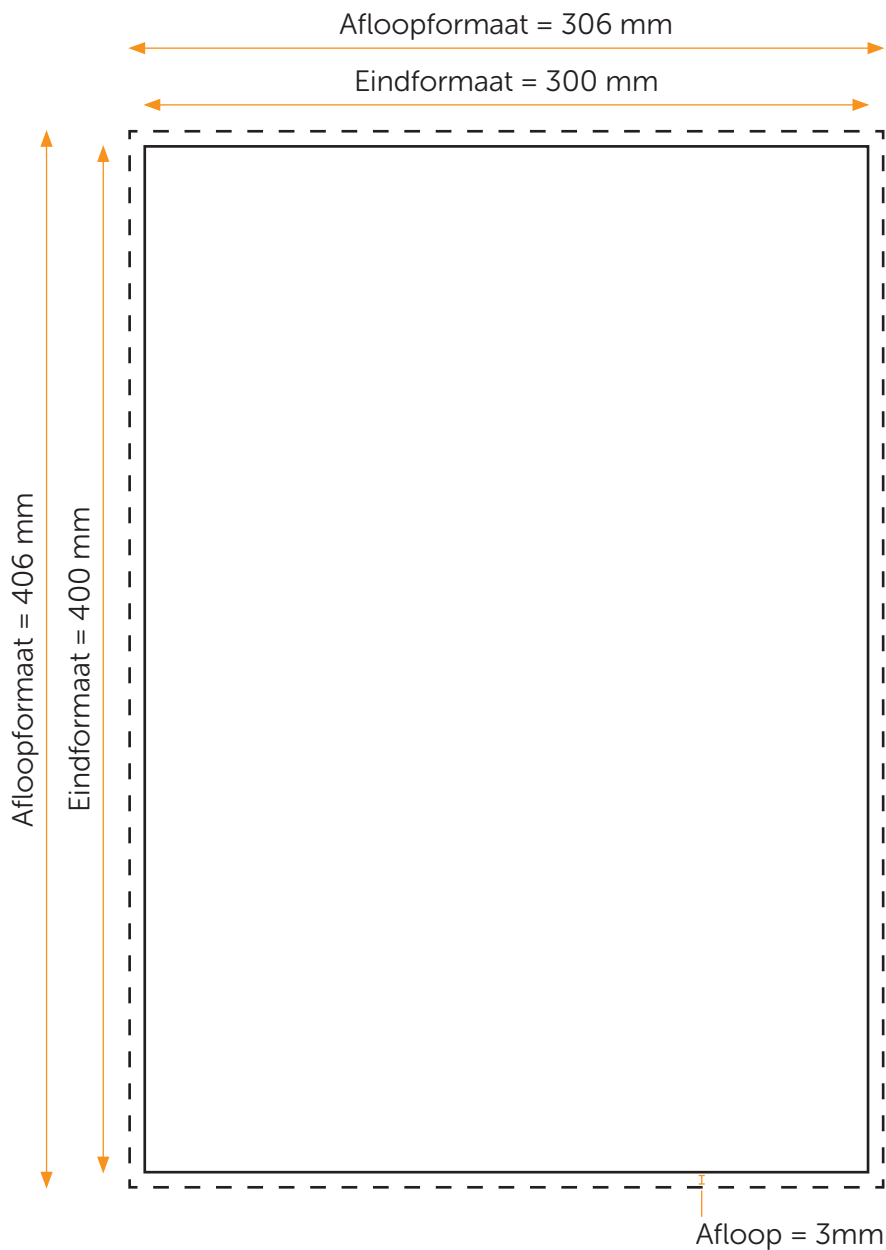

FOTO OP KARTON 30 X 40

Aanleveren foto op karton 30x40

Je levert een hoge resolutie PDF aan met het juiste eind- en afloopformaat. Alle afbeeldingen staan in CMYK of RGB. De pdf moet 3 mm afloop rondom hebben maar geen snijtekens.

Formaat

Eindformaat = 300 x 400 mm (B x H)

Afloopformaat = 306 x 406 mm (B x H)

Let op!

- Upload je pdf zonder snijtekens.
- Sluit je gebruikte lettertypes goed in bij het exporteren van je pdf. Geen PMS-kleuren gebruiken in combinatie met transparantie.