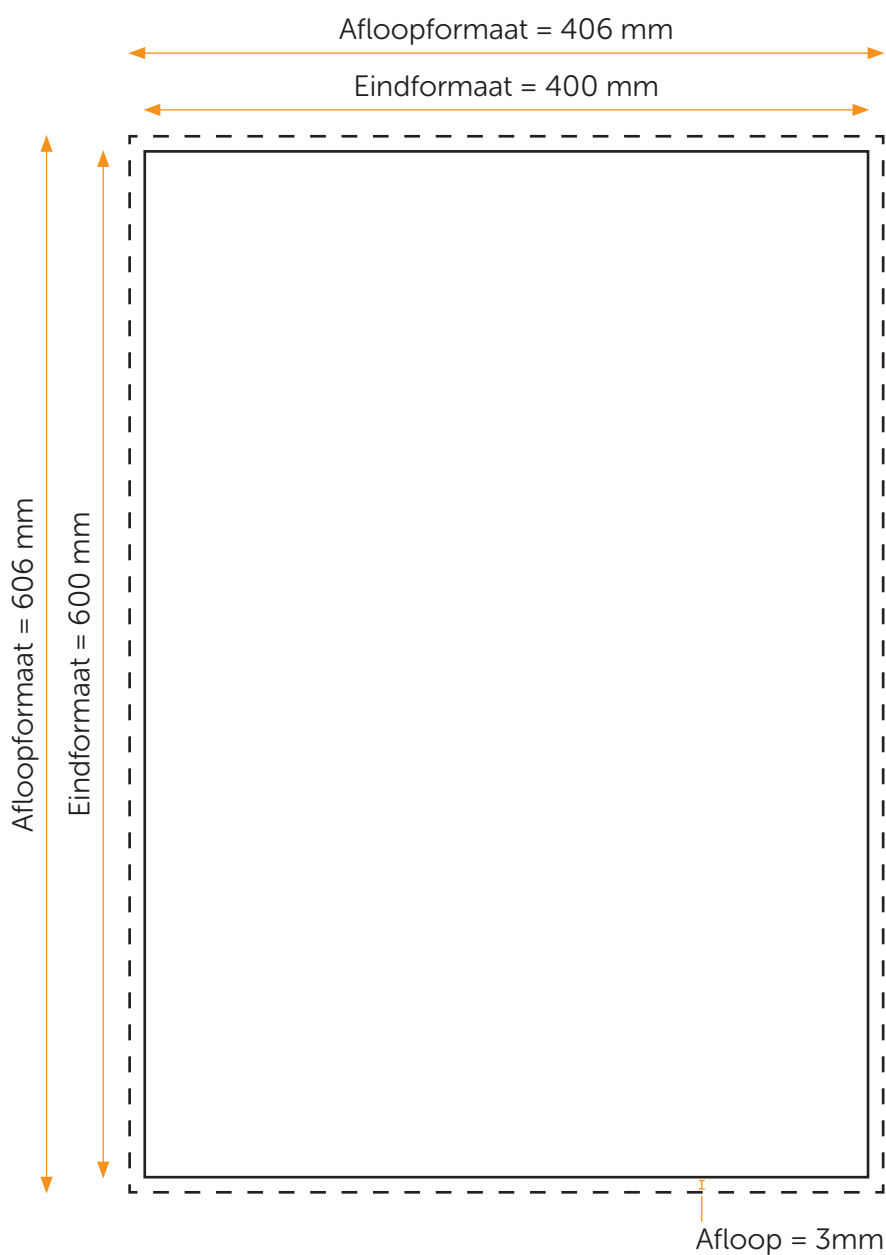

# FOTO OP KARTON 40 X 60

## Aanleveren foto op karton 40x60

Je levert een hoge resolutie PDF aan met het juiste eind- en afloopformaat. Alle afbeeldingen staan in CMYK of RGB. De pdf moet 3 mm afloop rondom hebben maar geen snijtekens.

### Formaat

Eindformaat = 400 x 600 mm (B x H)

Afloopformaat = 406 x 606 mm (B x H)