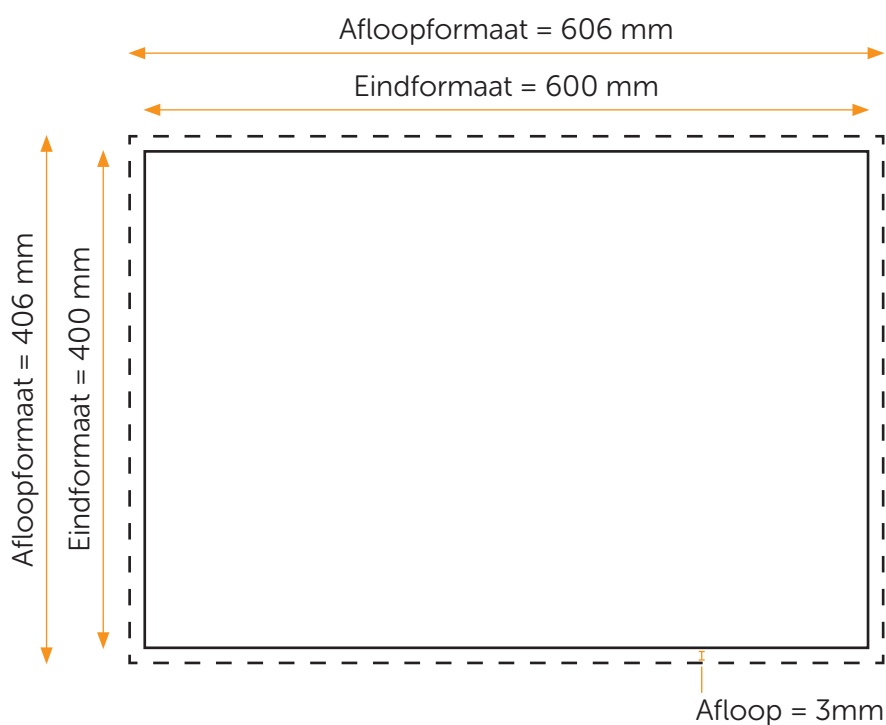

# FOTO OP KARTON 60 X 40

## Aanleveren foto op karton 60x40

Je levert een hoge resolutie PDF aan met het juiste eind- en afloopformaat. Alle afbeeldingen staan in CMYK of RGB. De pdf moet 3 mm afloop rondom hebben maar geen snijtekens.

### Formaat

Eindformaat = 600 x 400 mm (B x H)

Afloopformaat = 606 x 406 mm (B x H)