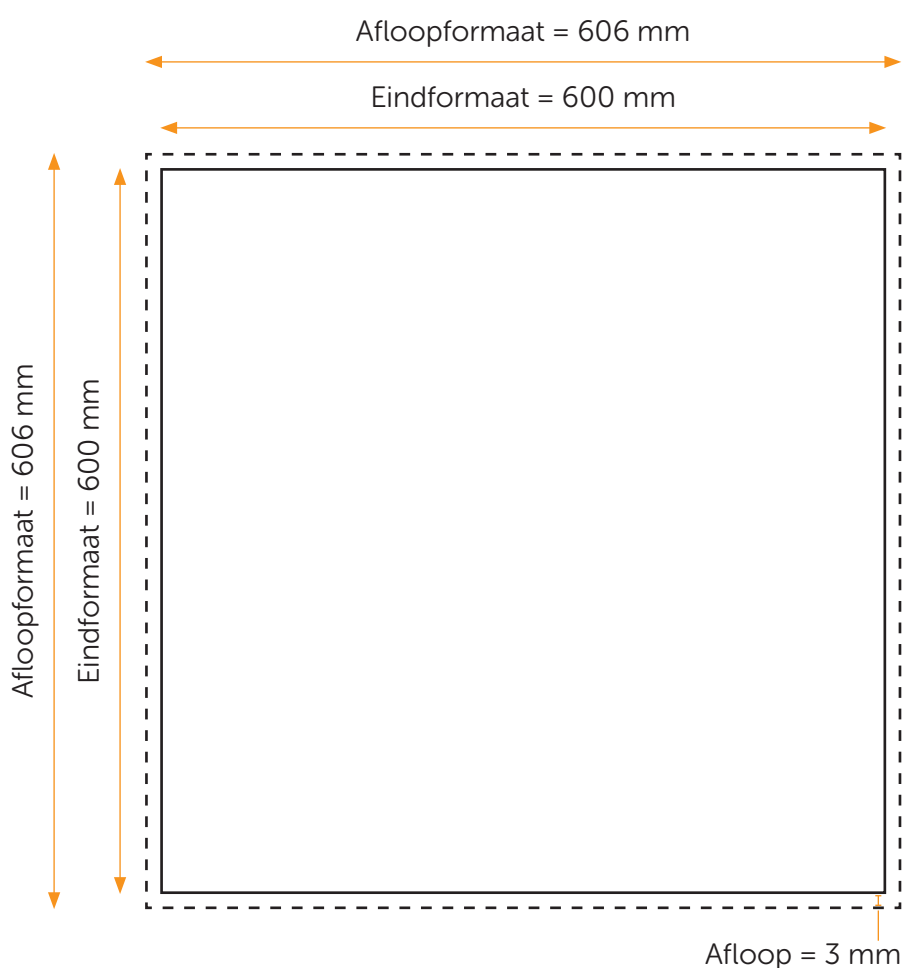

# PLEXIGLAS 600x600

## Aanleveren plexiglas 600x600

Je levert een hoge resolutie PDF aan met het juiste eind- en afloopformaat.  
Alle afbeeldingen staan in CMYK of RGB.

### Formaat

Eindformaat = 600 x 600 mm

Afloopformaat = 606 x 606 mm