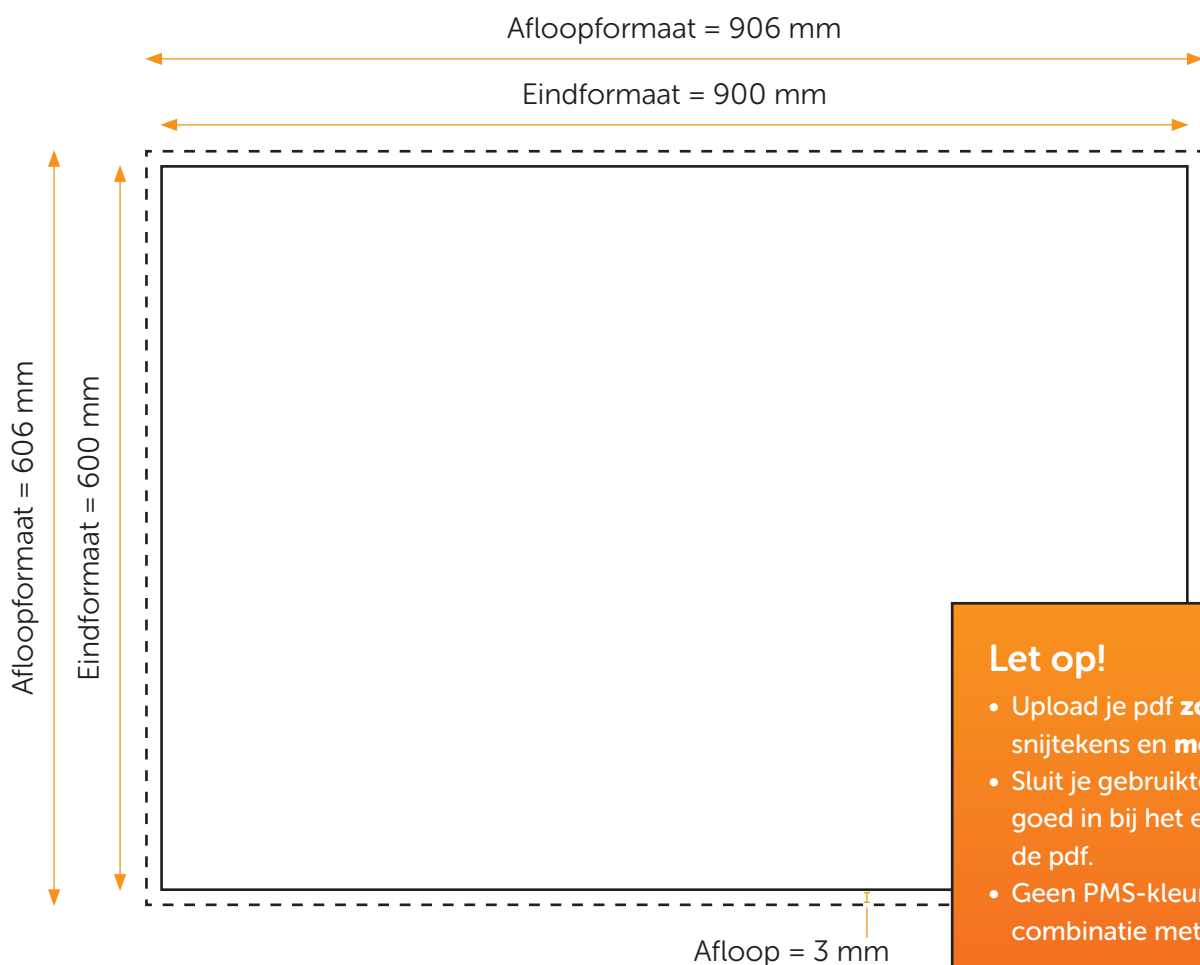

PLEXIGLAS 900x600

Aanleveren plexiglas 900x600

Je levert een hoge resolutie PDF aan met het juiste eind- en afloopformaat.
Alle afbeeldingen staan in CMYK of RGB.

Formaat

Eindformaat = 900 x 600 mm

Afloopformaat = 906 x 606 mm