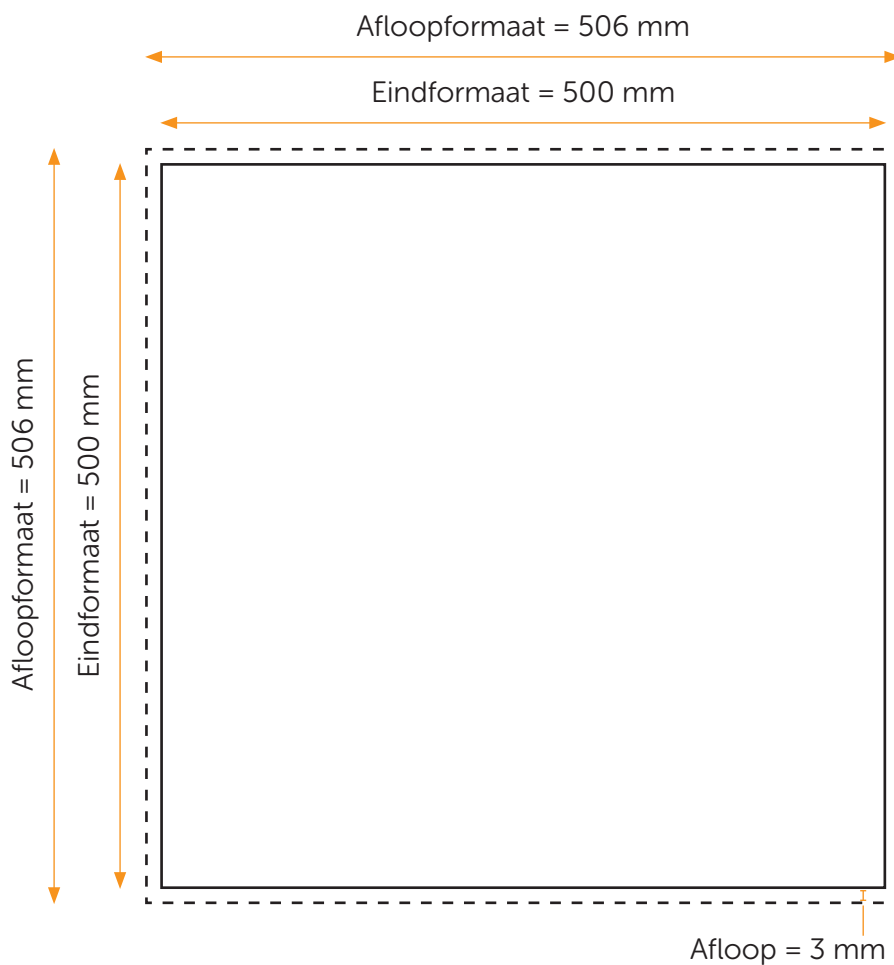

# TEXTIELPOSTER 500x500

## Aanleveren textielposter 500x500

Je levert een hoge resolutie PDF aan met het juiste eind- en afloopformaat.  
Alle afbeeldingen staan in CMYK of RGB.

### Formaat

Eindformaat = 500 x 500 mm  
Afloopformaat = 506 x 506 mm