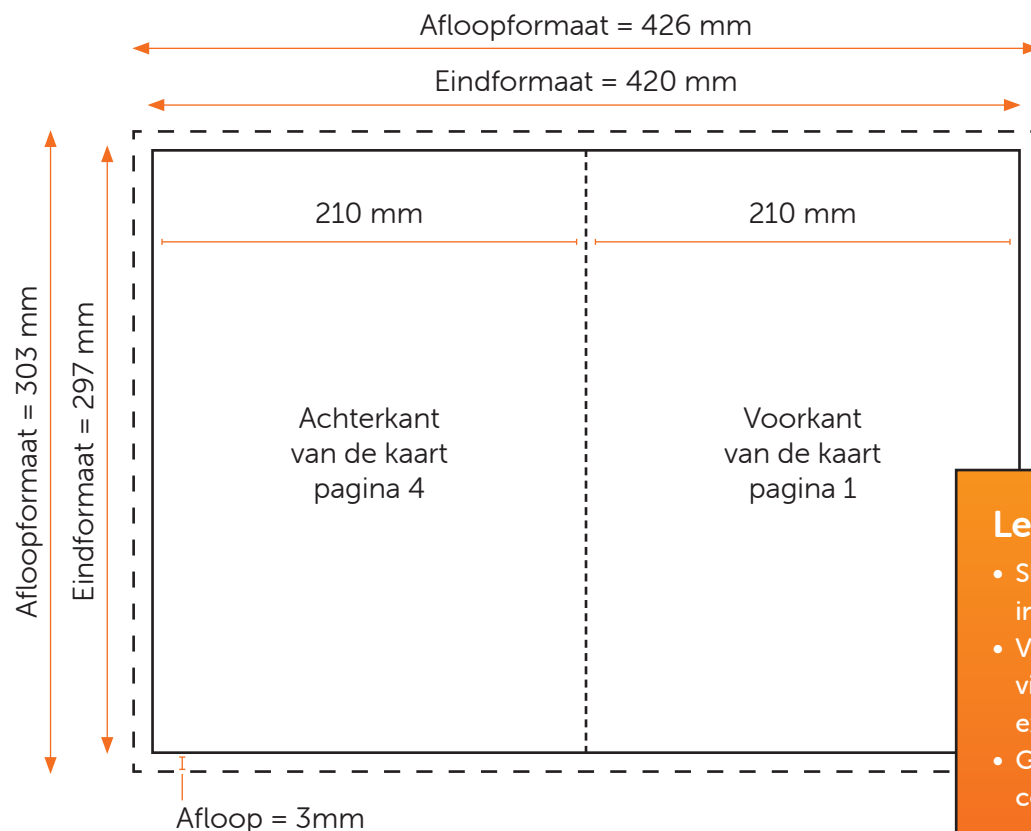

# GEVOUWEN KAART EINDFORMAAT A4 STAAND

## Aanleveren kaart eindformaat A4

Je levert een hoge resolutie PDF aan met het juiste eind- en afloopformaat.  
De PDF moet snijtekens hebben en 3 mm afloop rondom.  
Alle afbeeldingen staan in CMYK of RGB.

### Formaat

Eindformaat = 420 x 297 mm

Afloopformaat = 426 x 303 mm