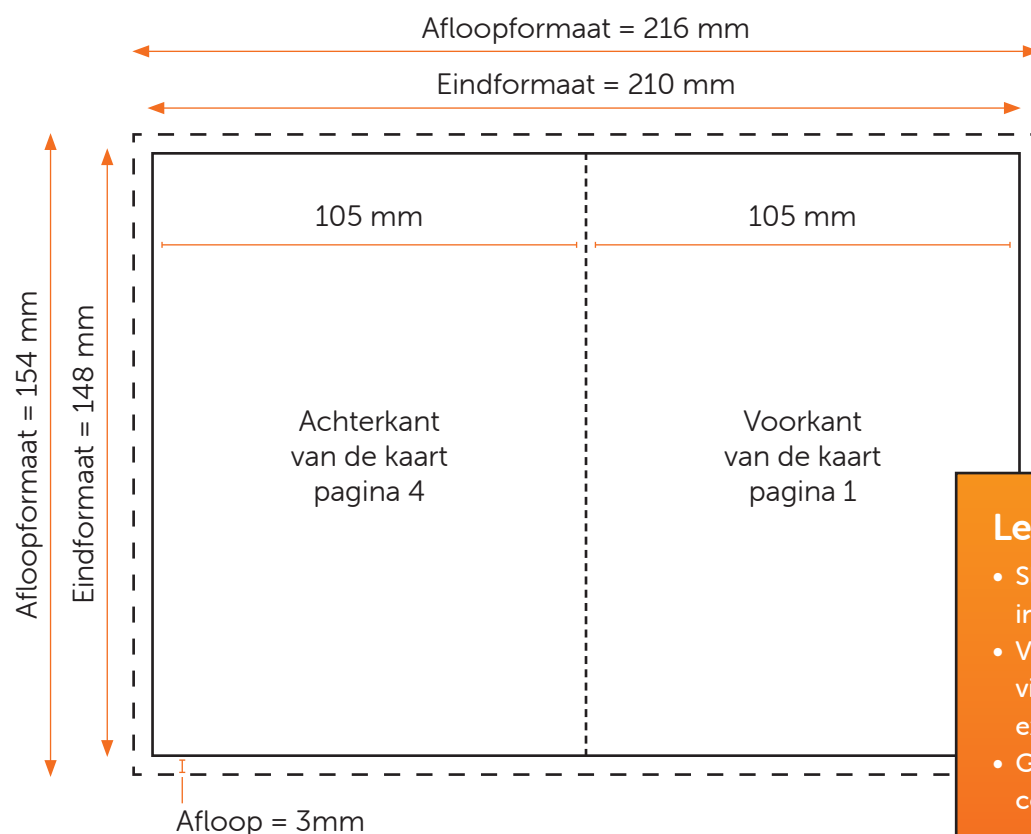

GEVOUWEN KAART EINDFORMAAT A6 STAAND

Aanleveren kaart eindformaat A6

Je levert een hoge resolutie PDF aan met het juiste eind- en afloopformaat.
De PDF moet snijtekens hebben en 3 mm afloop rondom.
Alle afbeeldingen staan in CMYK of RGB.

Formaat

Eindformaat = 210 x 148 mm

Afloopformaat = 216 x 154 mm

Let op!

- Sluit gebruikte lettertypes goed in bij het exporteren van je pdf.
- Vergeet de afloop niet aan te vinken als je het bestand exporteert.
- Geen PMS-kleuren gebruiken in combinatie met transparantie.