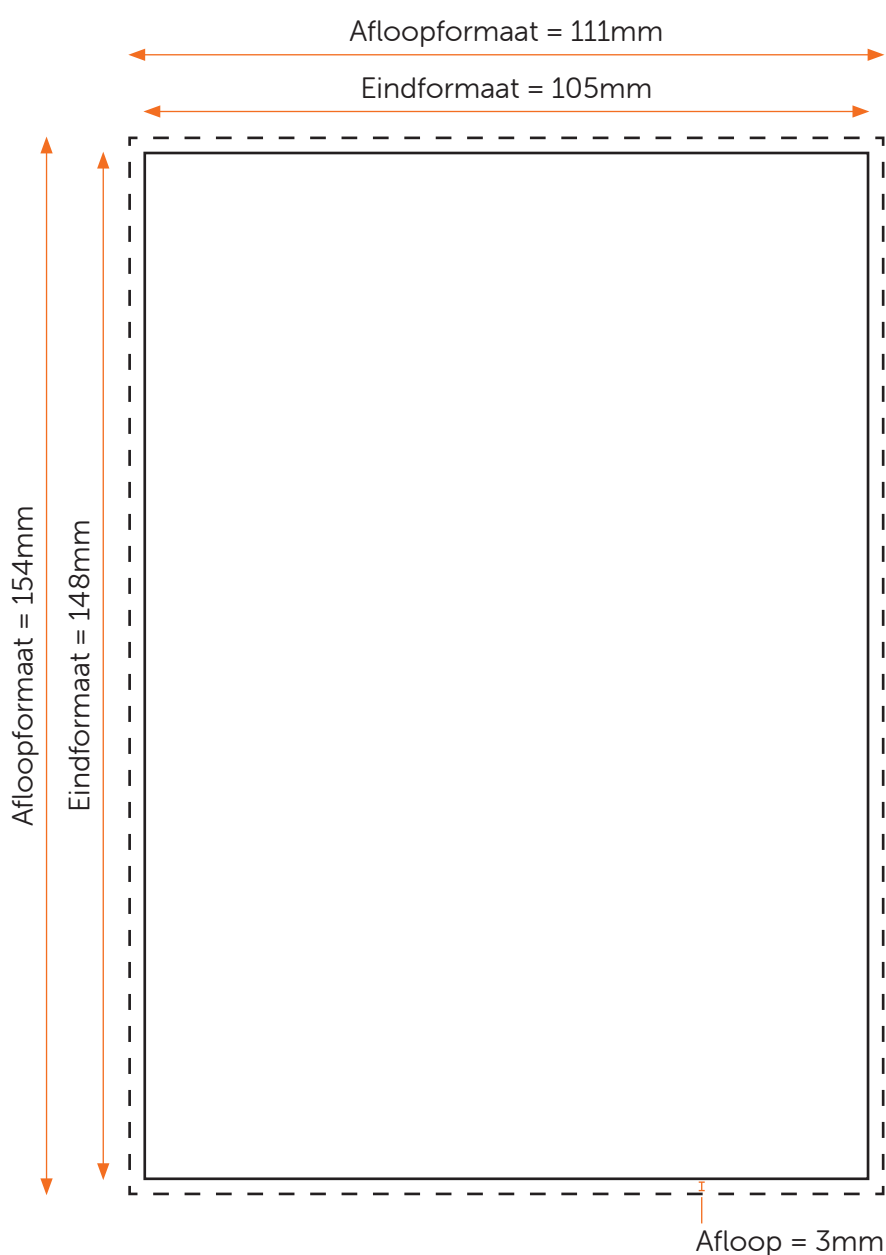

ONGEVOUWEN KAART A6

Aanleveren kaart A6

Je levert een hoge resolutie PDF aan met het juiste eind- en afloopformaat.

De PDF moet snijtekens hebben en 3 mm afloop rondom.

Alle afbeeldingen staan in CMYK of RGB.

Kaart enkelzijdig: De PDF heeft één pagina.

Kaart dubbelzijdig: De PDF heeft twee pagina's.

Formaat

Eindformaat = 148 x 105 mm

Afloopformaat = 154 x 111 mm

Let op!

- Sluit gebruikte lettertypes goed in bij het exporteren van je pdf.
- Vergeet de afloop niet aan te vinken als je bestand exporteert.
- Geen PMS-kleuren gebruiken in combinatie met transparantie.