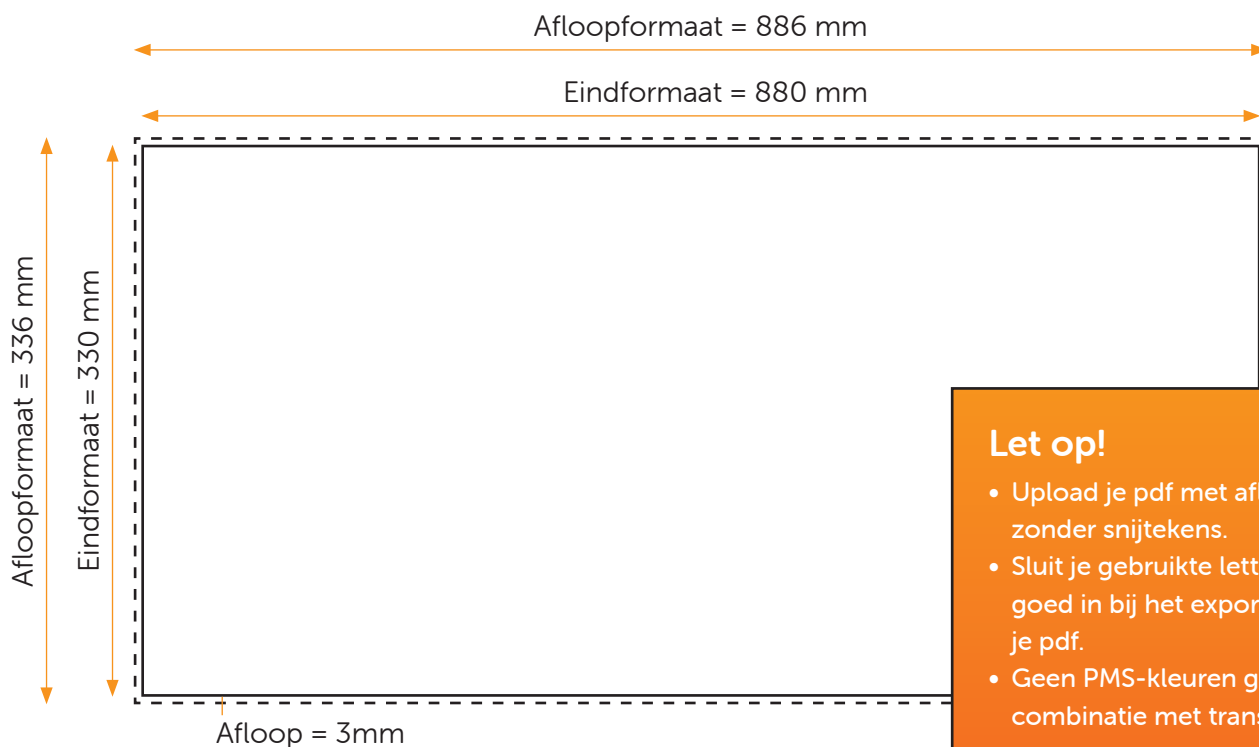

## Aanleveren pdf

Je levert een hoge resolutie PDF aan met het juiste eind- en afloopformaat.  
Alle afbeeldingen staan in CMYK of RGB.

## Formaat

Eindformaat = 880 x 330 mm

Afloopformaat = 886 x 336 mm