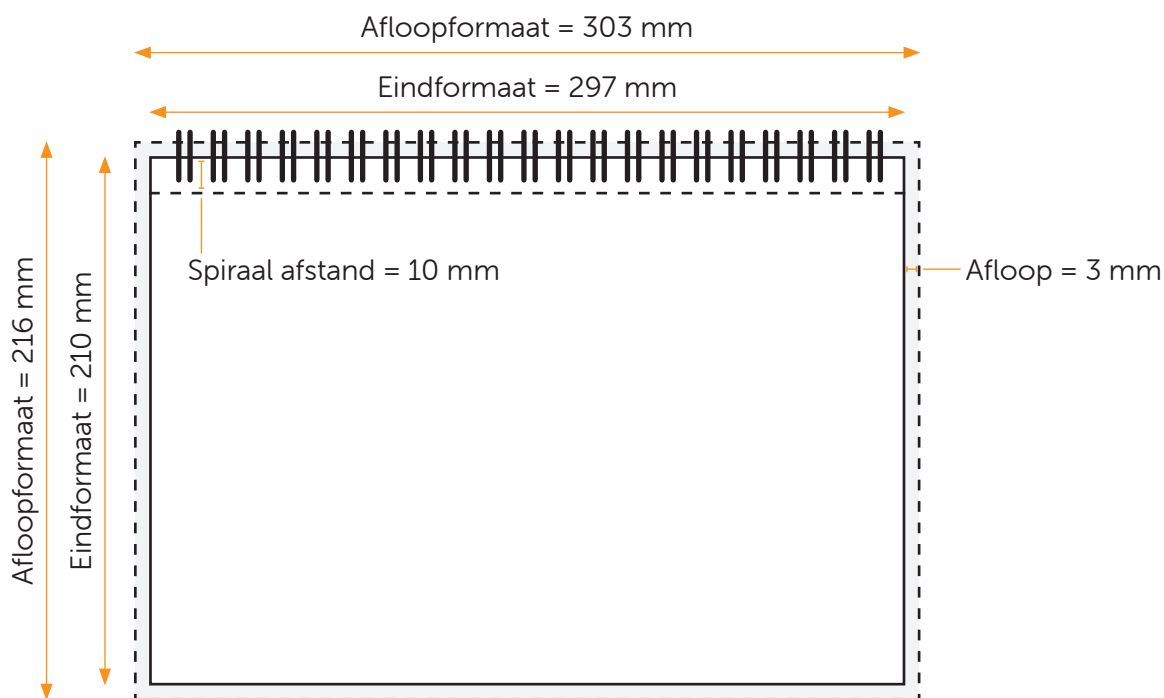

### Aanleveren pdf omslag:

Je levert een hoge resolutie PDF aan met het juiste bestandsformaat.

De PDF heeft 3 mm afloop en snijtekens.

Alle afbeeldingen staan in RGB of CMYK. De PDF heeft één pagina.

### Formaat

Eindformaat = 297 x 210 mm (B x H)

Afloopformaat = 303 x 216 mm (B x H)

### Spiraal afstand

Houd voor de tekst en afbeeldingen rekening met de spiraal afstand van minstens 10 mm.

## Formaat

Eindformaat = 297 x 210 mm (B x H)

Afloopformaat = 303 x 216 mm (B x H)