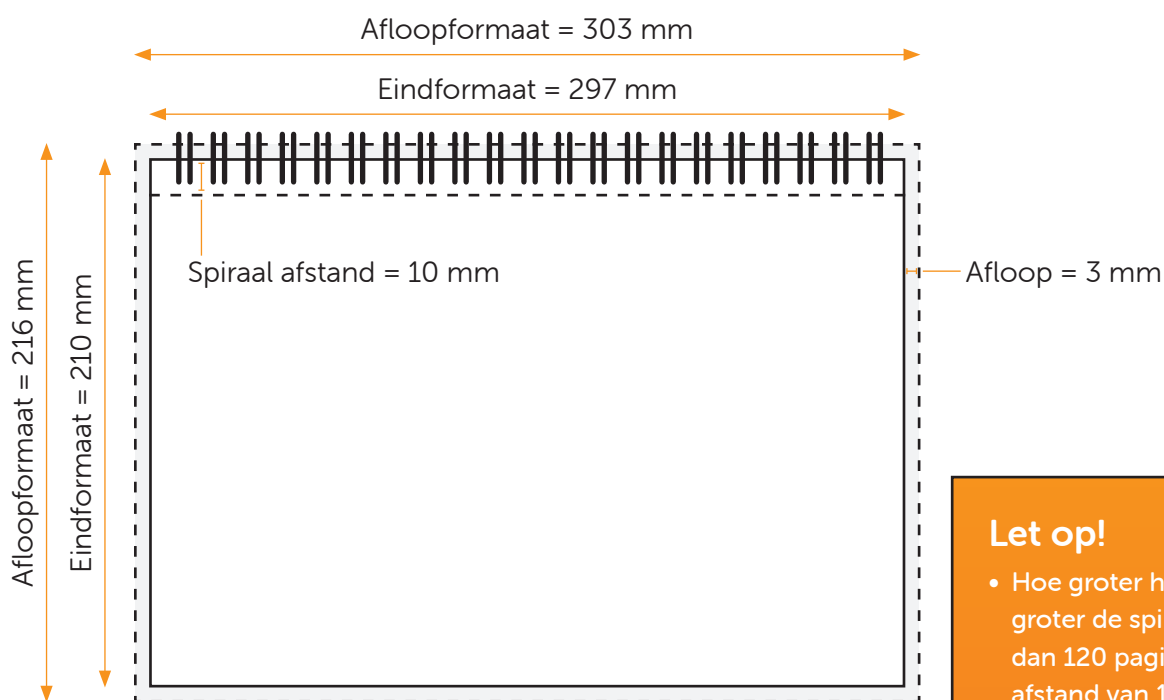

KALENDER A4 LIGGEND BINNENWERK

Aanleveren pdf binnenwerk:

Je levert een hoge resolutie PDF aan met het juiste bestandsformaat.
De PDF heeft 3 mm afloop en snijtekens.
Alle afbeeldingen staan in RGB of CMYK.

Formaat

Eindformaat = 297 x 210 mm (B x H)

Afloopformaat = 303 x 216 mm (B x H)

Spiraal afstand

Houd voor de tekst en afbeeldingen rekening met de spiraal afstand van minstens 10 mm.

Let op!

- Hoe groter het document, hoe groter de spiraal. Houd bij meer dan 120 pagina's een randafstand van 15mm aan bij de spiraalkant.
- Sluit de gebruikte lettertypes goed in bij het exporteren van uw pdf.
- Vergeet de afloop niet aan te vinken als je het binnenwerk en omslag exporteert.
- Geen PMS-kleuren gebruiken in combinatie met transparantie.
- Meer hulp nodig? Lees dan onze [online handleiding](#).