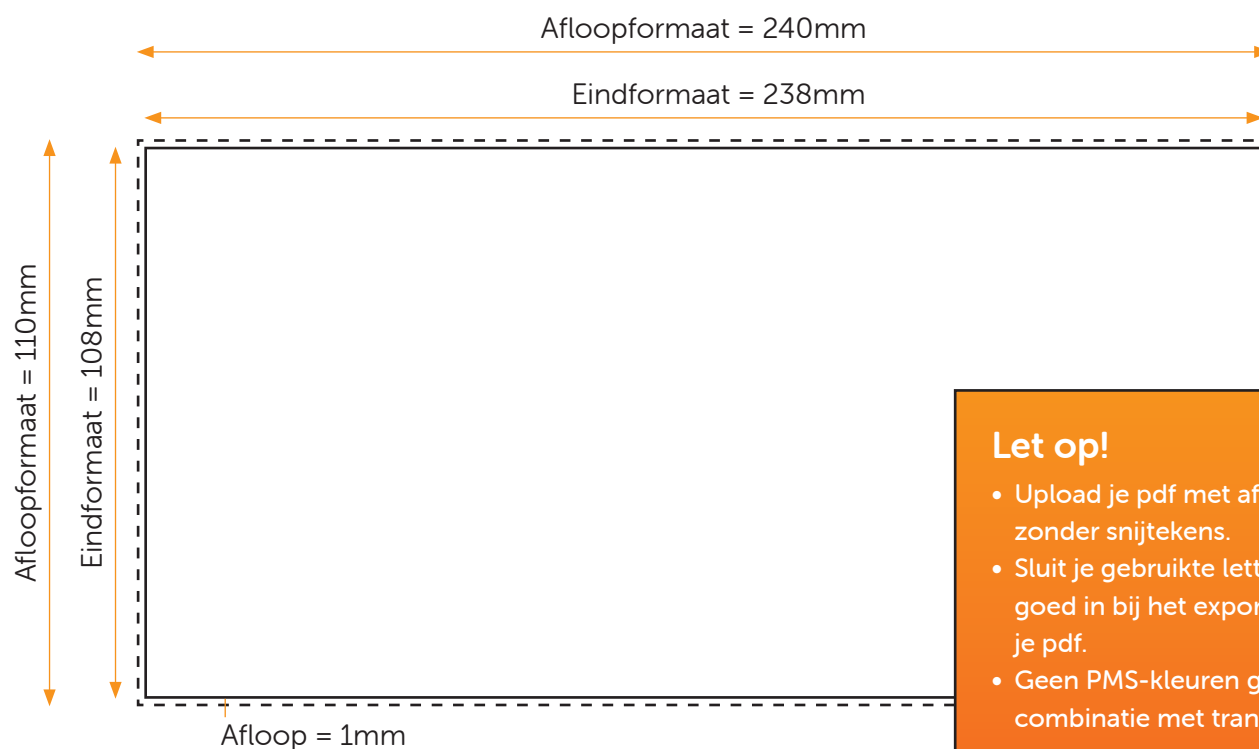

Aanleveren pdf

Je levert een hoge resolutie PDF aan met het juiste eind- en afloopformaat.
Alle afbeeldingen staan in CMYK of RGB.

Formaat

Eindformaat = 238 x 108mm

Afloopformaat = 240 x 110mm

Let op!

- Upload je pdf met afloop en zonder snijtekens.
- Sluit je gebruikte lettertypes goed in bij het exporteren van je pdf.
- Geen PMS-kleuren gebruiken in combinatie met transparantie.