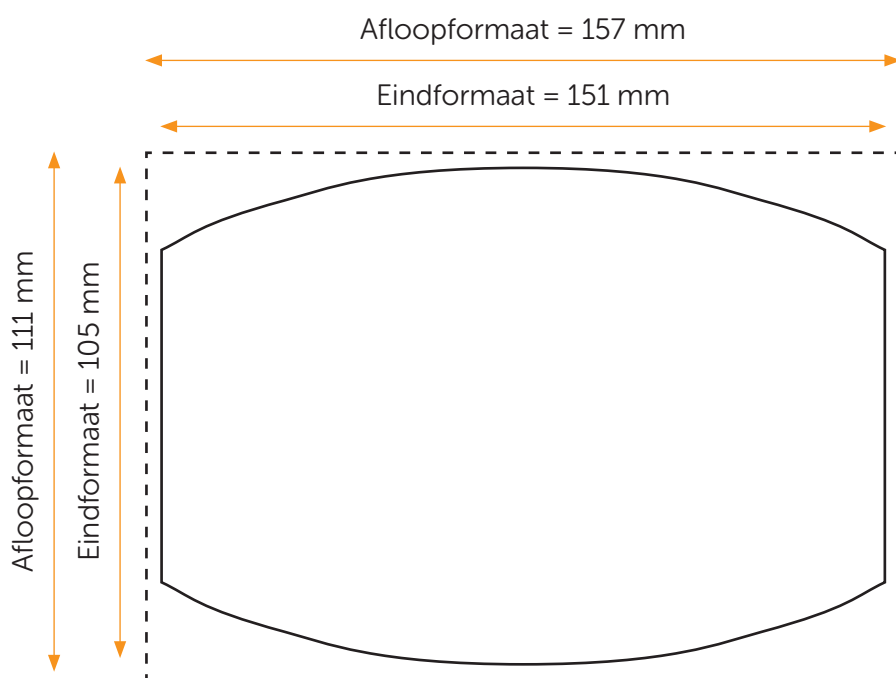

## Aanleveren mondkapje

Je levert een hoge resolutie pdf aan met het juiste eind- en afloopformaat.  
Alle afbeeldingen staan in CMYK of RGB.

### Formaat

Eindformaat = 151 x 105 mm

Afloopformaat = 157 x 111 mm

### Randafstand

Voor tekst raden we een randafstand van ongeveer 10 millimeter aan.