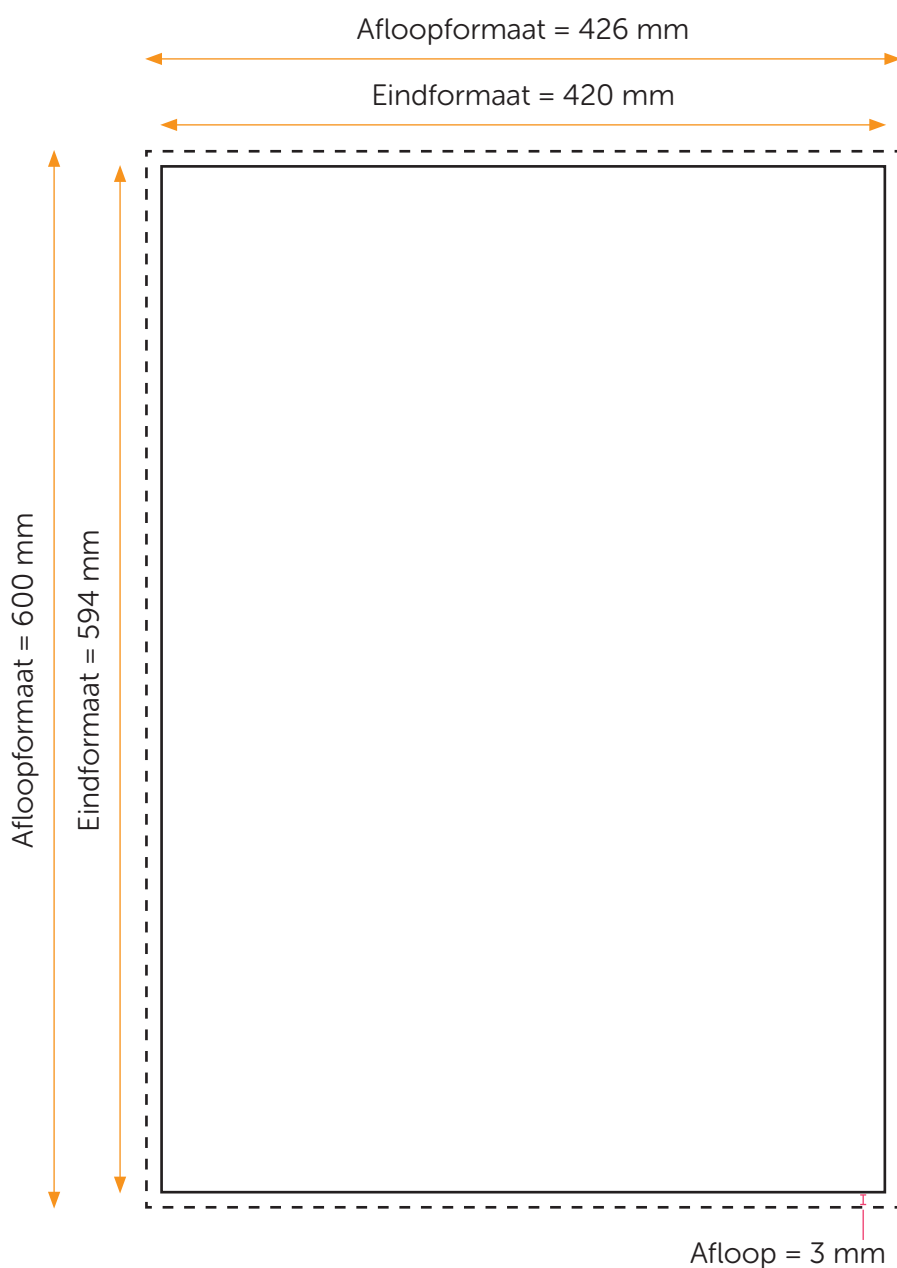

POSTER A2

Aanleveren poster A2

U levert een hoge resolutie PDF aan met het juiste eind- en afloopformaat.
Alle afbeeldingen staan in CMYK of RGB.

Formaat

Eindformaat = 420 x 594 mm

Afloopformaat = 426 x 600 mm