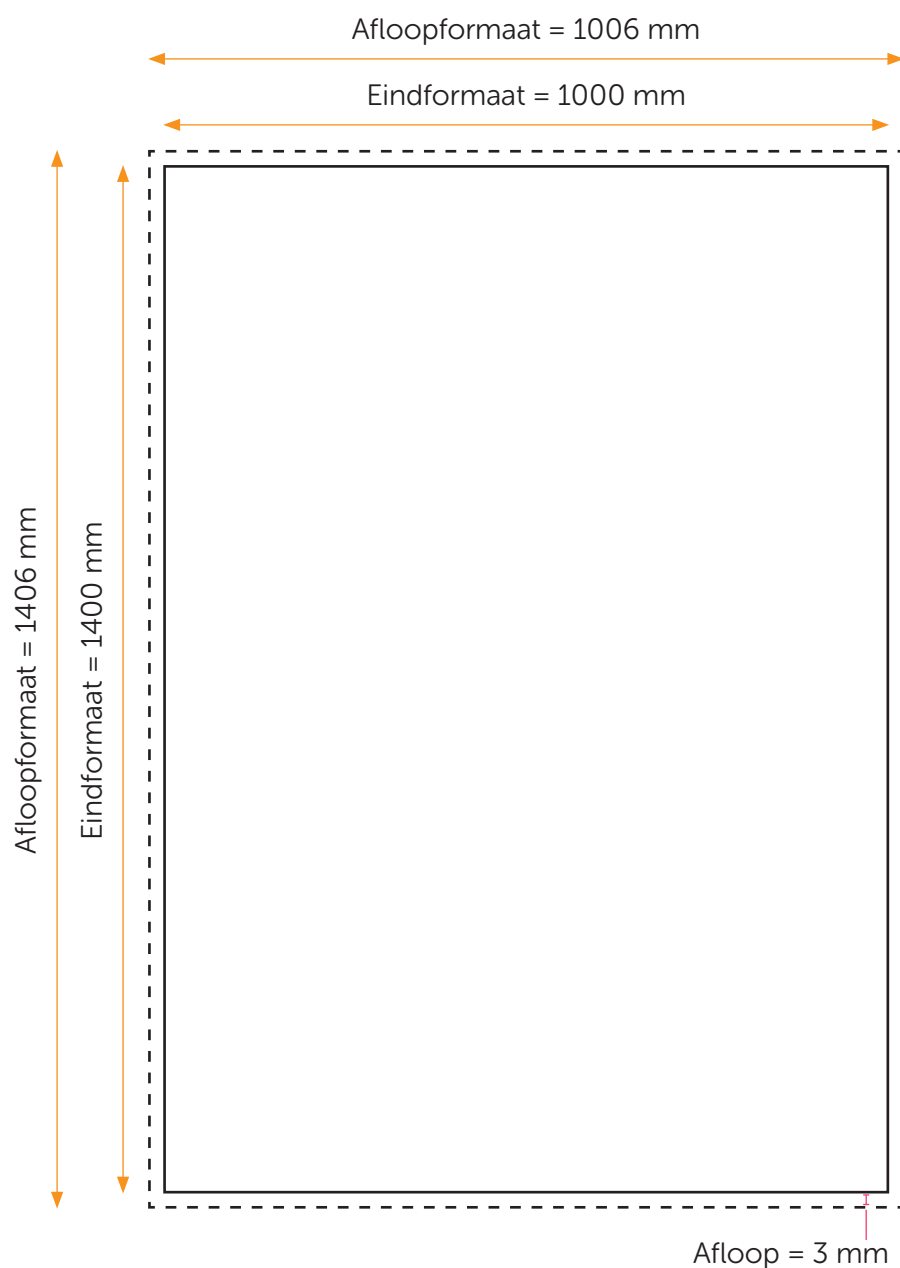

Aanleveren poster B0 - 1000x1400

U levert een hoge resolutie PDF aan met het juiste eind- en afloopformaat.
Alle afbeeldingen staan in CMYK of RGB.

Formaat

Eindformaat = 1000 x 1400 mm

Afloopformaat = 1006 x 1406 mm

Let op!

- Upload je pdf **zonder** snijtekens en **met** afloop.
- We raden aan om je poster staand aan te leveren.
- Sluit je gebruikte lettertypes goed in bij het exporteren van je pdf. Posters gemaakt in Powerpoint sluiten hun lettertypen niet altijd in. Let hierop als je je bestand exporteert.
- Geen PMS-kleuren gebruiken in combinatie met transparantie.