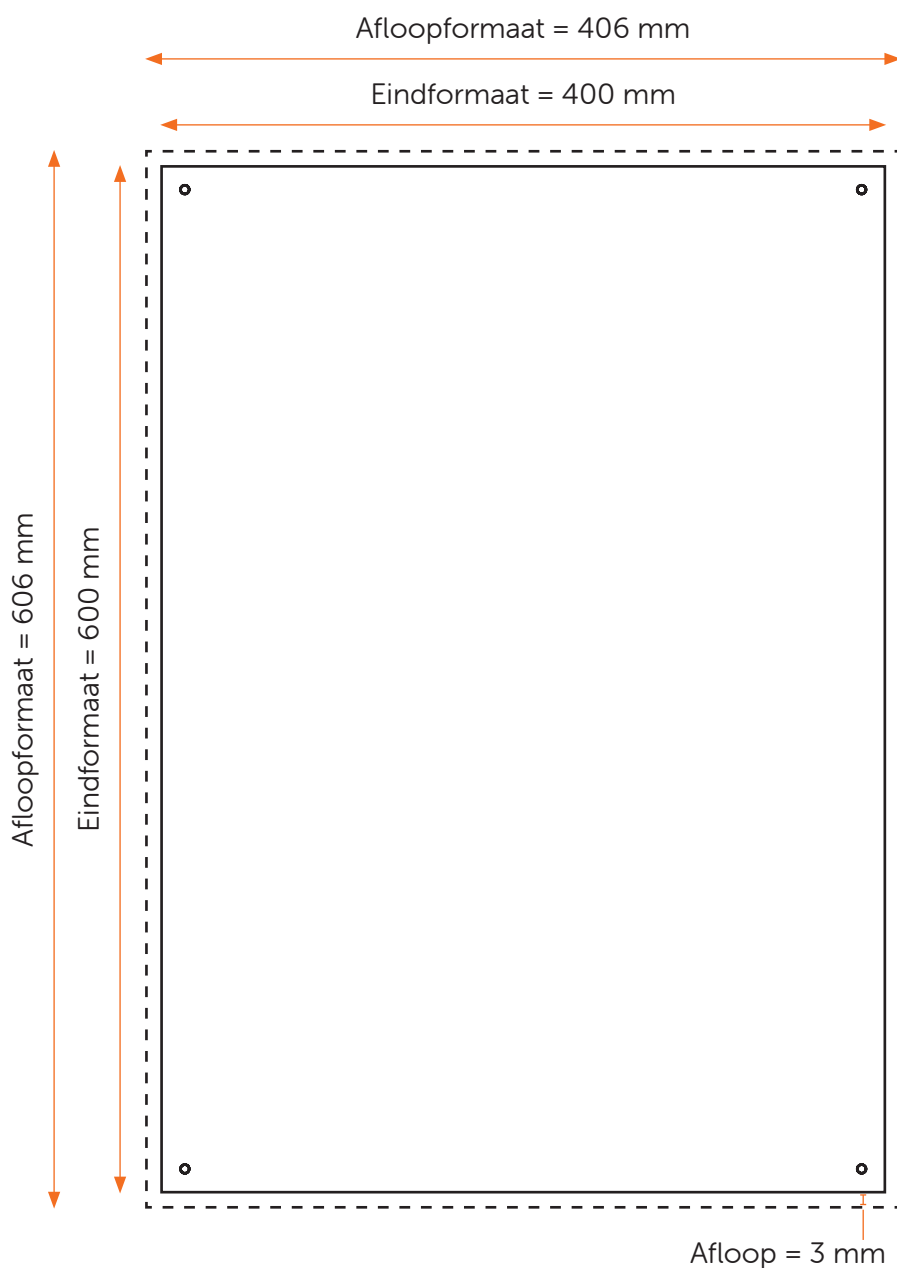

SANDWICHBORD 400 X 600

Aanleveren sandwichbord 400 x 600

Je levert een hoge resolutie PDF aan met het juiste eind- en afloopformaat.
Alle afbeeldingen staan in CMYK of RGB.

Formaat

Eindformaat = 400 x 600 mm

Afloopformaat = 406 x 606 mm

Let op!

- Upload je pdf **zonder** snijtekens en **met** afloop.
- De gaatjes in de borden zitten 15mm van de rand af.
- Sluit de gebruikte lettertypes goed in bij het exporteren van je pdf.
- Geen PMS-kleuren gebruiken in combinatie met transparantie.