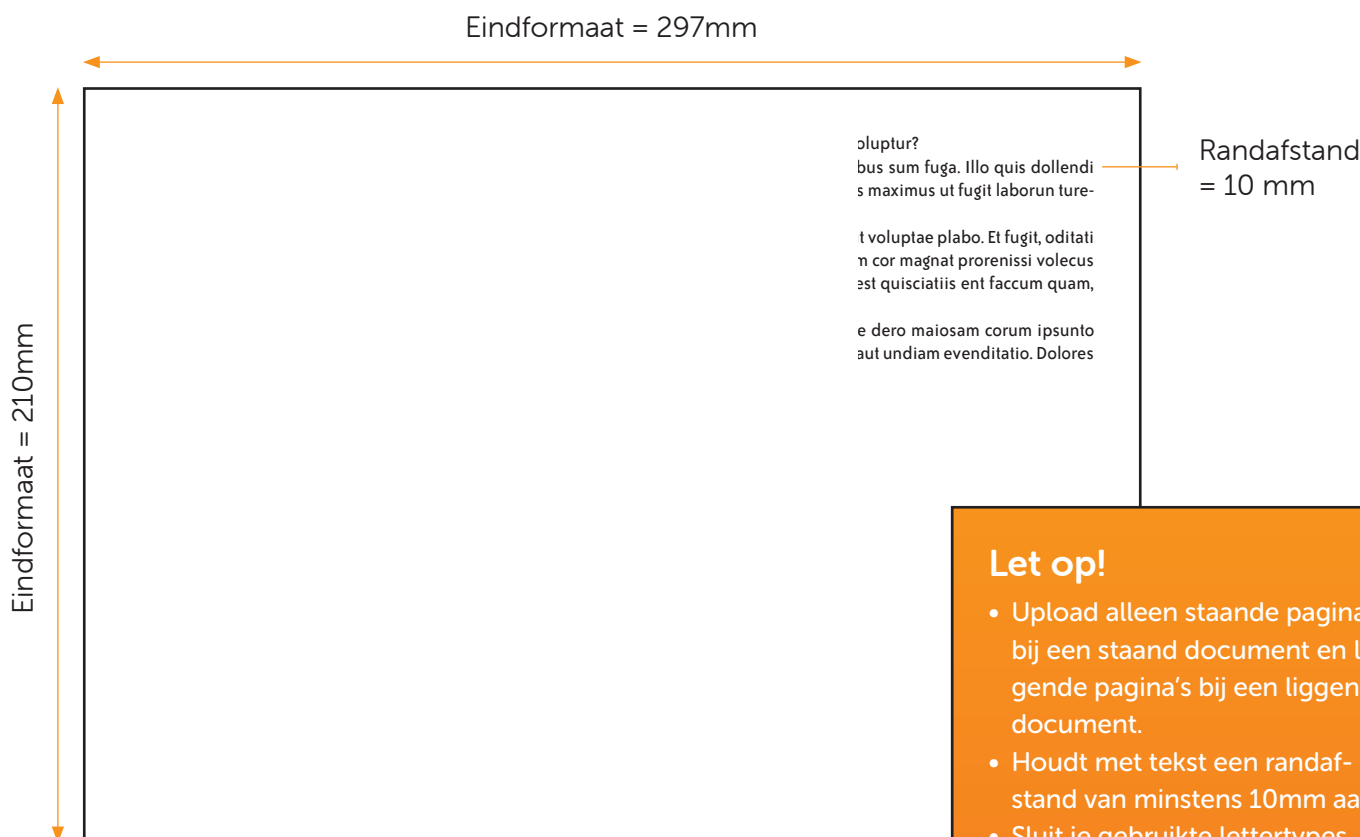

Aanleveren losbladig document 210x297:

Je levert bij voorkeur een hoge resolutie PDF aan met het juiste bestandsformaat. Een Word bestand is eventueel ook mogelijk. Onze online besteltool voegt automatisch snijtekens en afloop toe, dit hoeft je dus niet toe te voegen.

Let op!

- Upload alleen staande pagina's bij een staand document en liggende pagina's bij een liggend document.
- Houdt met tekst een randafstand van minstens 10mm aan.
- Sluit je gebruikte lettertypes goed in bij het exporteren van je pdf.
- Geen PMS-kleuren gebruiken in combinatie met transparantie.
- Voor het beste resultaat raden we aan om je document aan te leveren aan de hand van de hier genoemde specificaties.
- Heeft u voor boorgaten in uw losbladige document gekozen? Houd dan 15mm randafstand aan.