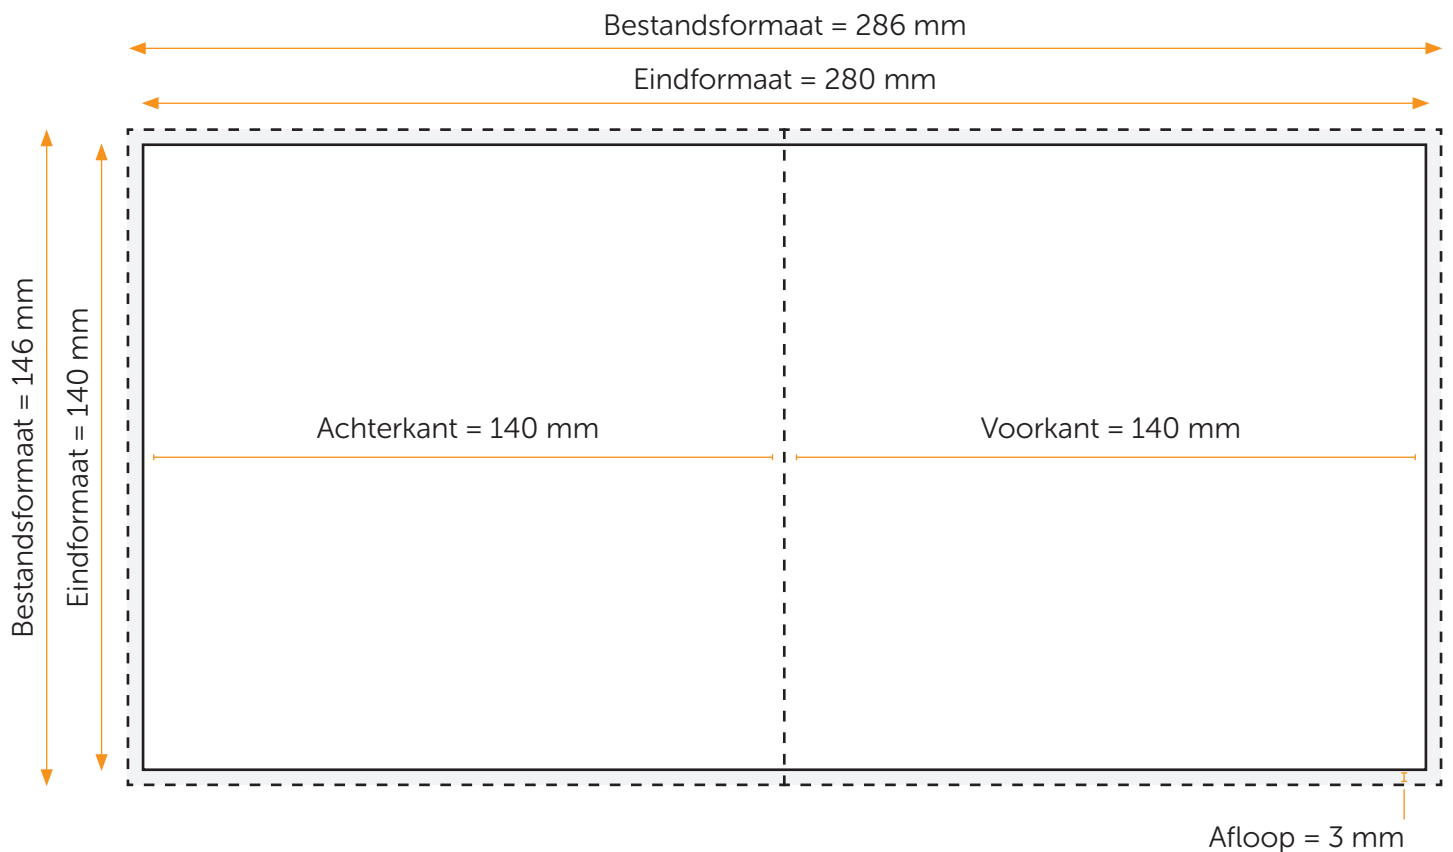

GENIET/GEBROECHEERD 140X140 OMSLAG

Aanleveren pdf omslag

Je levert een hoge resolutie PDF aan met het juiste bestandsformaat.

De PDF heeft snijtekens en 3 mm afloop.

Alle afbeeldingen staan in RGB of CMYK.

Formaat

Bestandsformaat = 280 x 140 mm (B x H)

Eindformaat = 286 x 146 mm (B x H)

GENIET/GEBROECHEERD 140X140 BINNENWERK

Aanleveren pdf binnenwerk

Je levert een hoge resolutie PDF aan met het juiste bestandsformaat.

De PDF heeft snijtekens en 3 mm afloop.

Alle afbeeldingen staan in RGB of CMYK.

Formaat

Eindformaat = 140 x 140 mm (B x H)

Afloopformaat = 146 x 146 mm (B x H)

Randafstand

Houd voor tekst een veiligheidsmarge van minstens 5mm aan.

Let op!

- Pagina 1 van het binnenwerk is altijd een rechterpagina.
- Een geniet document heeft een pagina aantal dat deelbaar is door 4.
- Vergeet de afloop niet aan te vinken als je je binnenwerk en omslag exporteert.
- Bij een geniete almanak met veel pagina's kan er wat verschuiving optreden. Houd voldoende randafstand aan.
- Sluit je gebruikte lettertypes goed in bij het exporteren van je pdf.
- Geen PMS-kleuren gebruiken in combinatie met transparantie.
- Meer hulp nodig? Lees dan onze [online handleiding](#).