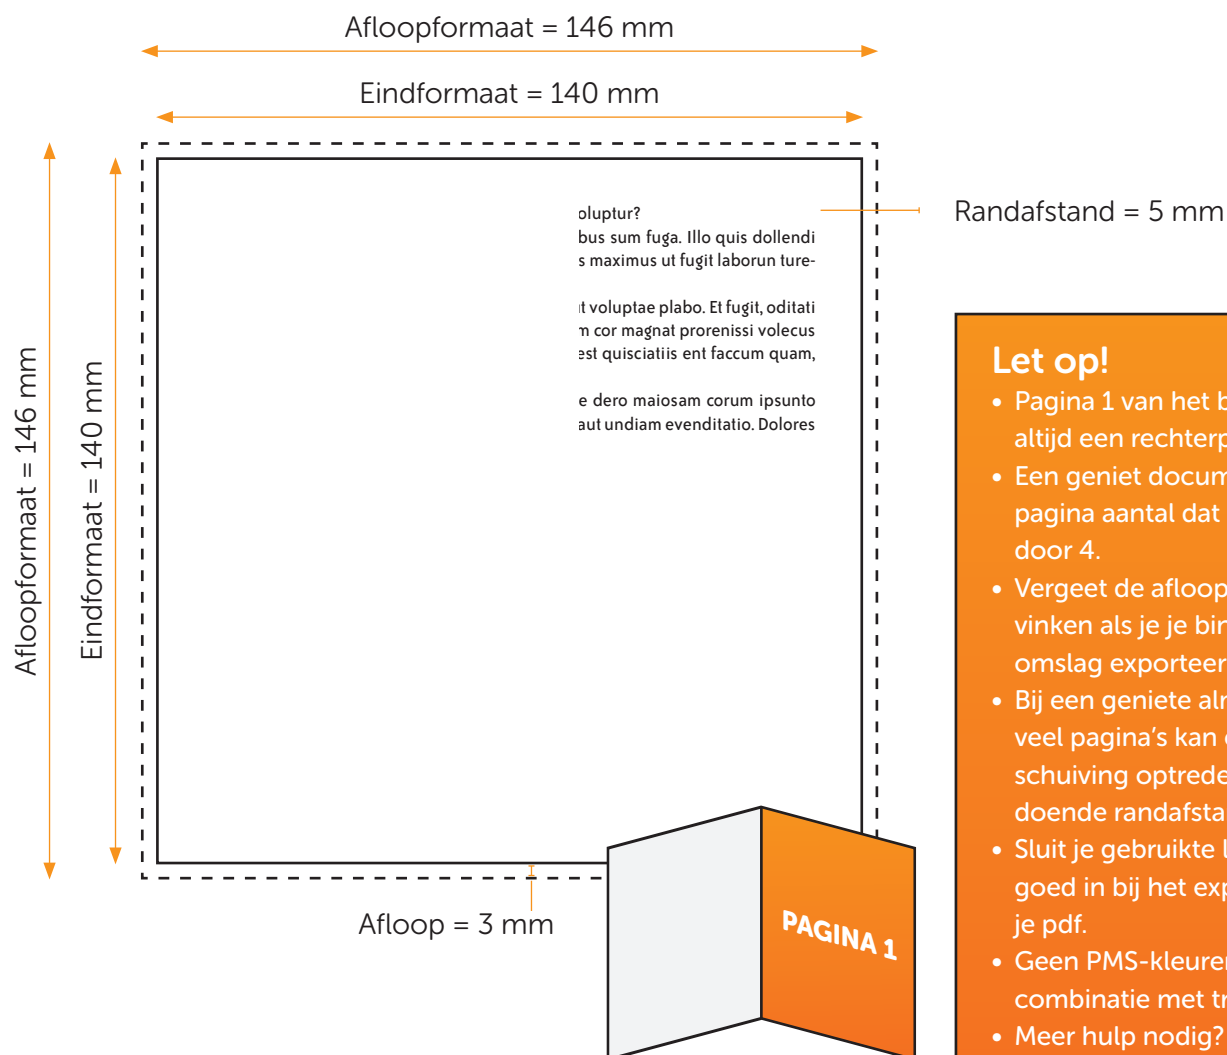

Formaat

Bestandsformaat = 280 x 140 mm (B x H)

Eindformaat = 286 x 146 mm (B x H)

GENIET/GEBROECHEERD 140X140 BINNENWERK

Aanleveren pdf binnenwerk

Je levert een hoge resolutie PDF aan met het juiste bestandsformaat.

De PDF heeft snijtekens en 3 mm afloop.

Alle afbeeldingen staan in RGB of CMYK.

Formaat

Eindformaat = 140 x 140 mm (B x H)

Afloopformaat = 146 x 146 mm (B x H)

Randafstand

Houd voor tekst een veiligheidsmarge van minstens 5mm aan.

Let op!

- Pagina 1 van het binnenwerk is altijd een rechterpagina.
- Een geniet document heeft een pagina aantal dat deelbaar is door 4.
- Vergeet de afloop niet aan te vinken als je je binnenwerk en omslag exporteert.
- Bij een geniete almanak met veel pagina's kan er wat verschuiving optreden. Houd voldoende randafstand aan.
- Sluit je gebruikte lettertypes goed in bij het exporteren van je pdf.
- Geen PMS-kleuren gebruiken in combinatie met transparantie.
- Meer hulp nodig? Lees dan onze [online handleiding](#).