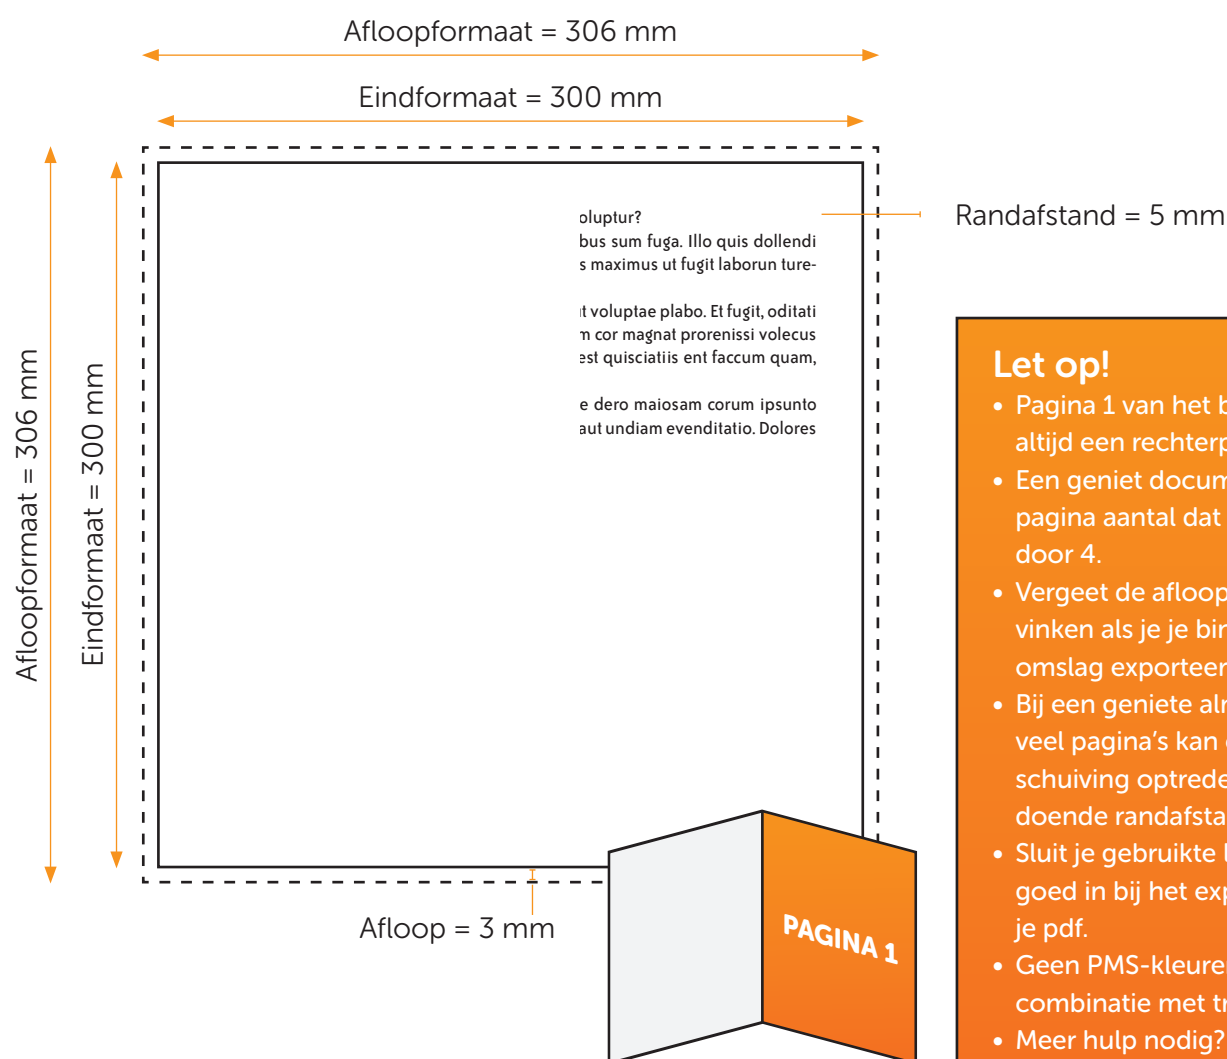

Formaat

Bestandsformaat = 600 x 300 mm (B x H)

Eindformaat = 606 x 306 mm (B x H)

GENIET/GEBROECHEERD 300X300 BINNENWERK

Aanleveren pdf binnenwerk

Je levert een hoge resolutie PDF aan met het juiste bestandsformaat.

De PDF heeft snijtekens en 3 mm afloop.

Alle afbeeldingen staan in RGB of CMYK.

Formaat

Eindformaat = 300 x 300 mm (B x H)

Afloopformaat = 306 x 306 mm (B x H)

Randafstand

Houd voor tekst een veiligheidsmarge van minstens 5mm aan.

Let op!

- Pagina 1 van het binnenwerk is altijd een rechterpagina.
- Een geniet document heeft een pagina aantal dat deelbaar is door 4.
- Vergeet de afloop niet aan te vinken als je je binnenwerk en omslag exporteert.
- Bij een geniete almanak met veel pagina's kan er wat verschuiving optreden. Houd voldoende randafstand aan.
- Sluit je gebruikte lettertypes goed in bij het exporteren van je pdf.
- Geen PMS-kleuren gebruiken in combinatie met transparantie.
- Meer hulp nodig? Lees dan onze [online handleiding](#).