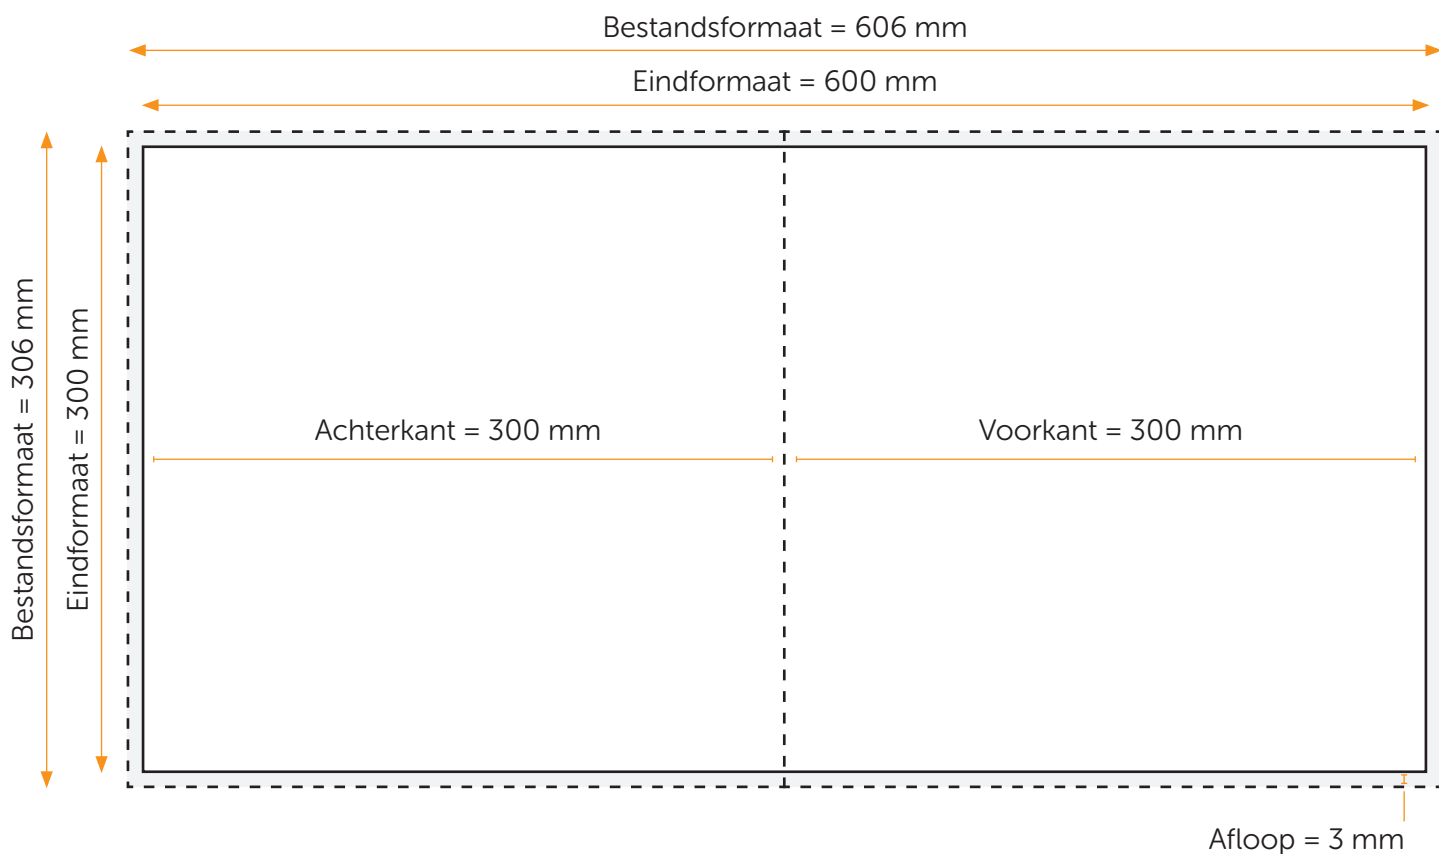

GENIET/GEBROECHEERD 300X300 OMSLAG

Aanleveren pdf omslag

Je levert een hoge resolutie PDF aan met het juiste bestandsformaat.

De PDF heeft snijtekens en 3 mm afloop.

Alle afbeeldingen staan in RGB of CMYK.

Formaat

Bestandsformaat = 600 x 300 mm (B x H)

Eindformaat = 606 x 306 mm (B x H)

GENIET/GEBROECHEERD 300X300 BINNENWERK

Aanleveren pdf binnenwerk

Je levert een hoge resolutie PDF aan met het juiste bestandsformaat.

De PDF heeft snijtekens en 3 mm afloop.

Alle afbeeldingen staan in RGB of CMYK.

Formaat

Eindformaat = 300 x 300 mm (B x H)

Afloopformaat = 306 x 306 mm (B x H)

Randafstand

Houd voor tekst een veiligheidsmarge van minstens 5mm aan.