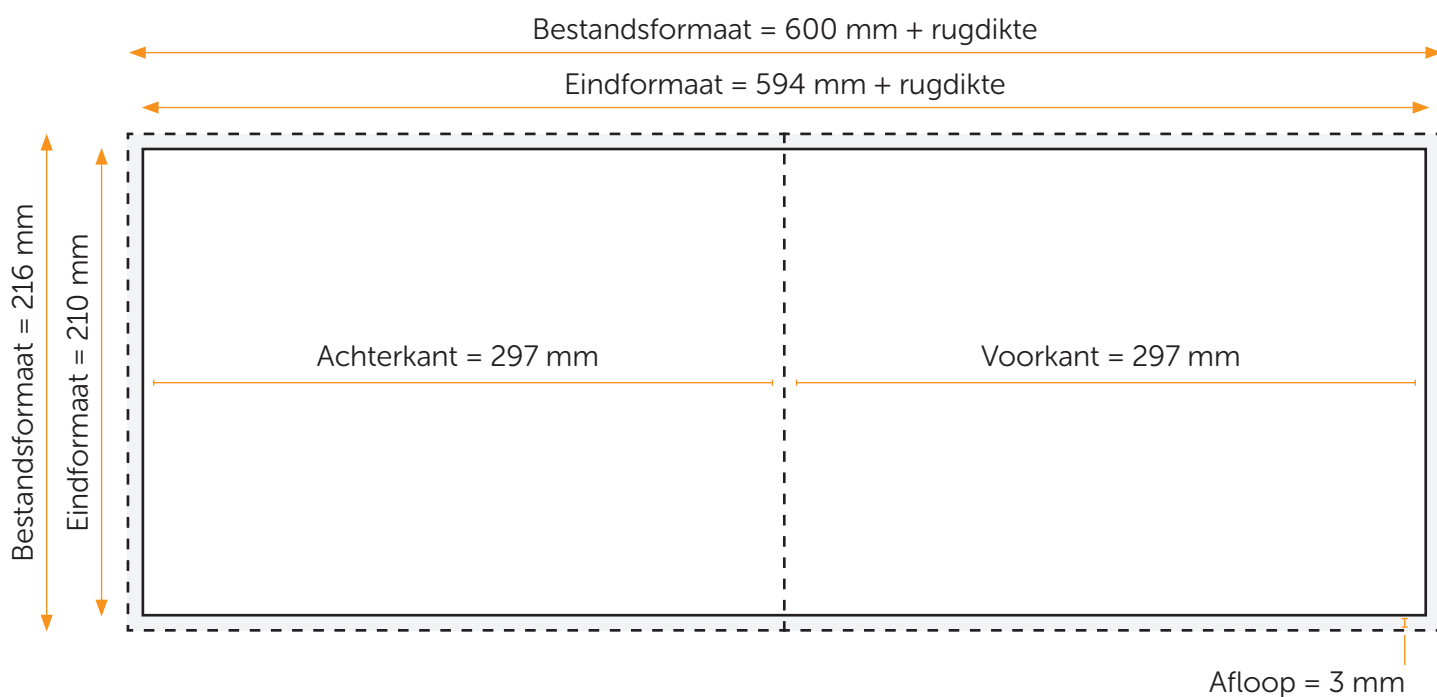

## Aanleveren pdf omslag

Je levert een hoge resolutie PDF aan met het juiste bestandsformaat.

De PDF heeft snijtekens en 3 mm afloop.

Alle afbeeldingen staan in RGB of CMYK.

## Formaat

Bestandsformaat = 594 x 210 mm (B x H)

Eindformaat = 600 x 216 mm (B x H)

## Formaat

Eindformaat = 297 x 210 mm (B x H)

Afloopformaat = 303 x 216 mm (B x H)