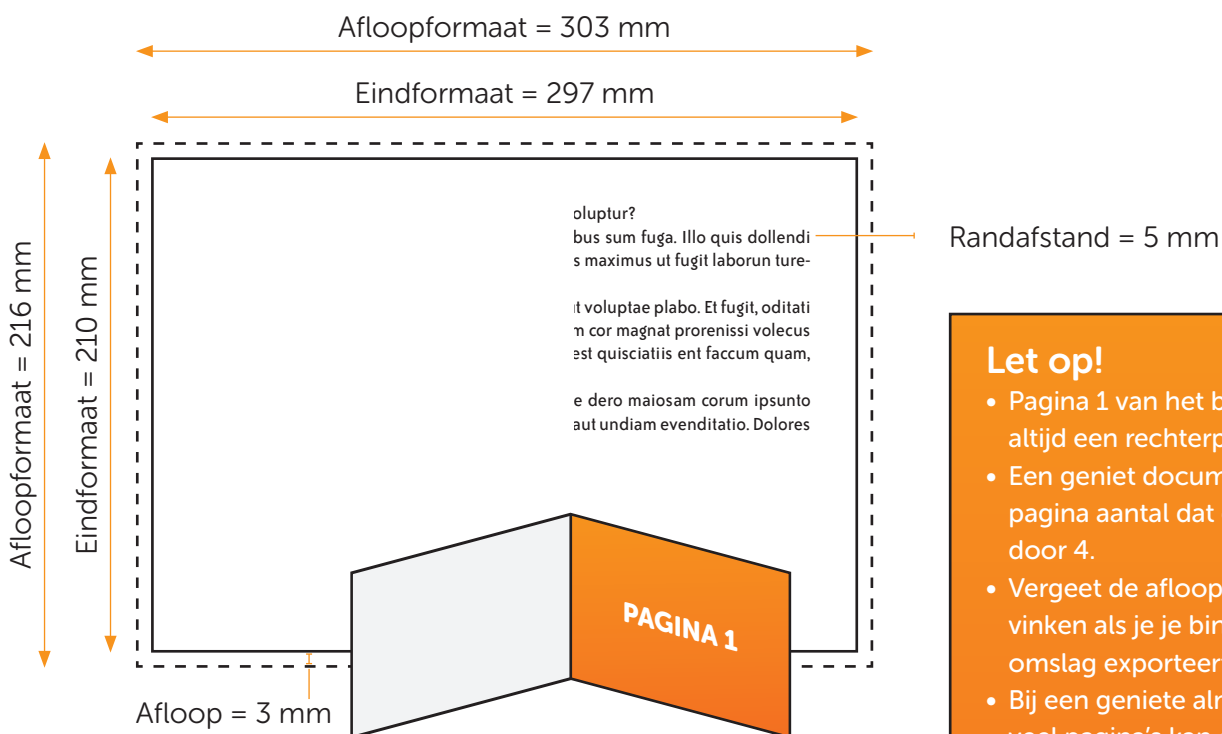

GENIET/GEBROECHEERD A4 LIGGEND BINNENWERK

Aanleveren pdf binnenwerk

Je levert een hoge resolutie PDF aan met het juiste bestandsformaat.

De PDF heeft snijtekens en 3 mm afloop.

Alle afbeeldingen staan in RGB of CMYK.

Formaat

Eindformaat = 297 x 210 mm (B x H)

Afloopformaat = 303 x 216 mm (B x H)

Randafstand

Houd voor tekst een veiligheidsmarge van minstens 5mm aan.

Let op!

- Pagina 1 van het binnenwerk is altijd een rechterpagina.
- Een geniet document heeft een pagina aantal dat deelbaar is door 4.
- Vergeet de afloop niet aan te vinken als je je binnenwerk en omslag exporteert.
- Bij een geniete almanak met veel pagina's kan er wat verschuiving optreden. Houd voldoende randafstand aan.
- Sluit je gebruikte lettertypes goed in bij het exporteren van je pdf.
- Geen PMS-kleuren gebruiken in combinatie met transparantie.
- Meer hulp nodig? Lees dan onze [online handleiding](#).