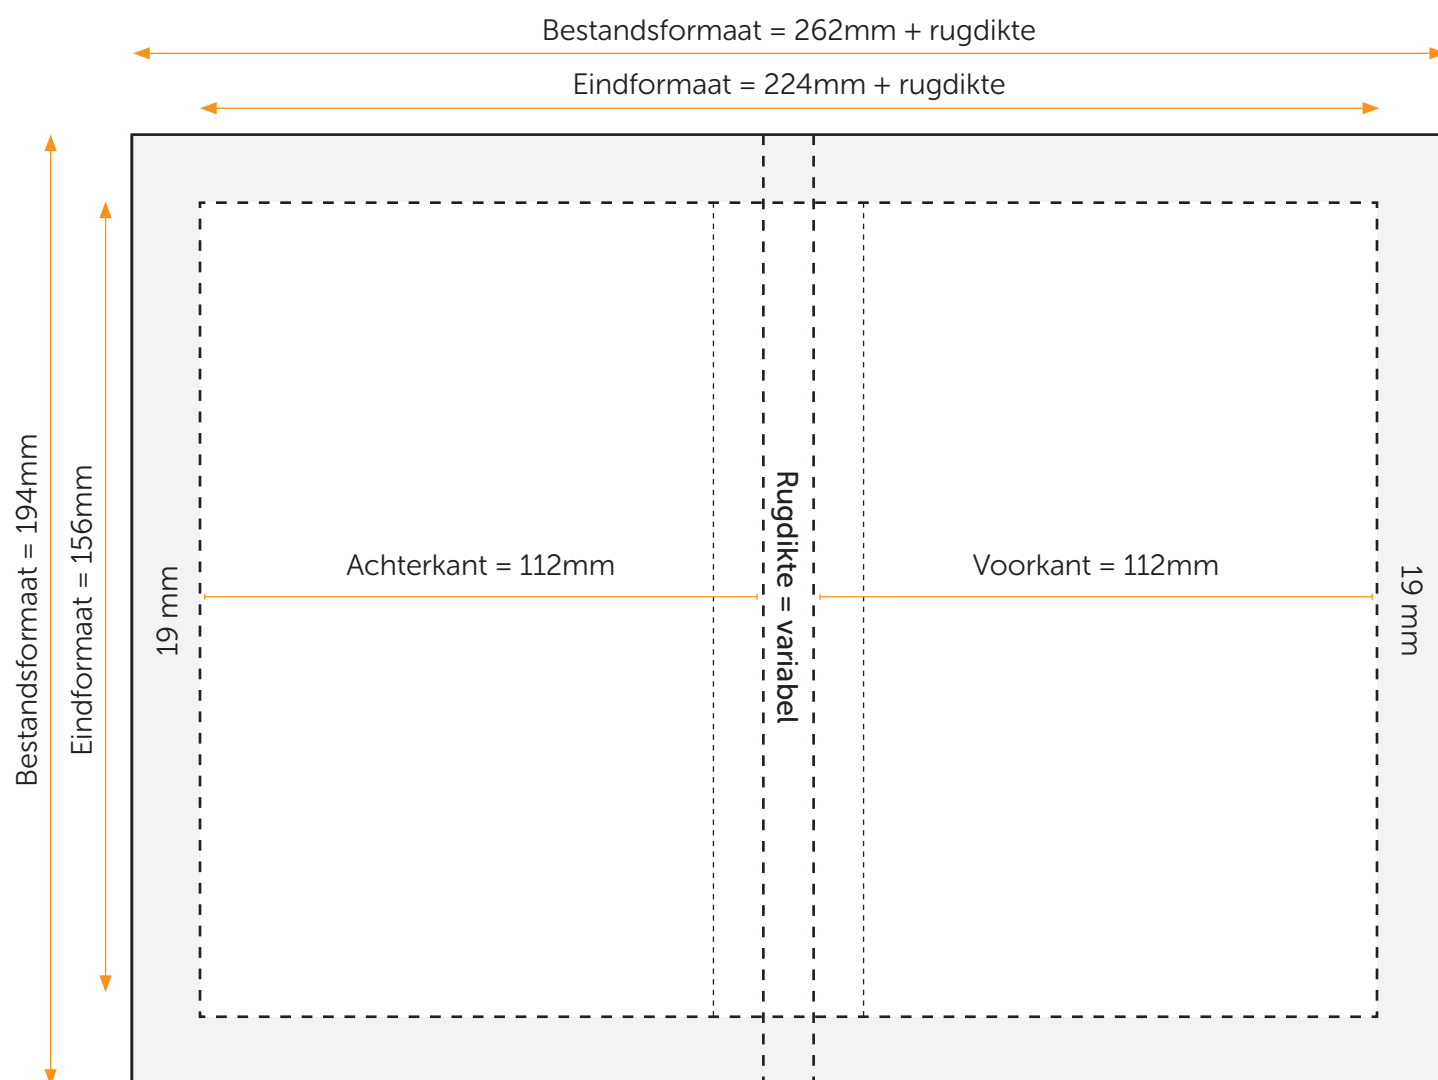

Bestandsformaat = $262 + \text{rugdikte} \times 194 \text{ mm}$ (B x H)

Eindformaat = $224 + \text{rugdikte} \times 156 \text{ mm}$ (B x H)

Rugformaat = variabel (zie calculator)

Rugdikte

De dikte van de rug is afhankelijk van het aantal pagina's en de papiersoort.

De rugdikte wordt automatisch voor je berekend. (Zie calculator op de site.)

Als je rug dikker wordt moet je je bestand breder maken.

Het buitenste grijze kader is het gedeelte dat om de kaft wordt weggevouwen. Vul dit niet met belangrijke zaken. Vul dit wél met kleurvlakken en/of afbeeldingen om witranden te voorkomen.

Formaat

Eindformaat = 105 x 148 mm (B x H)

Afloopformaat = 111 x 154 mm (B x H)

Randafstand

Houd voor tekst een veiligheidsmarge van minstens 5mm aan.