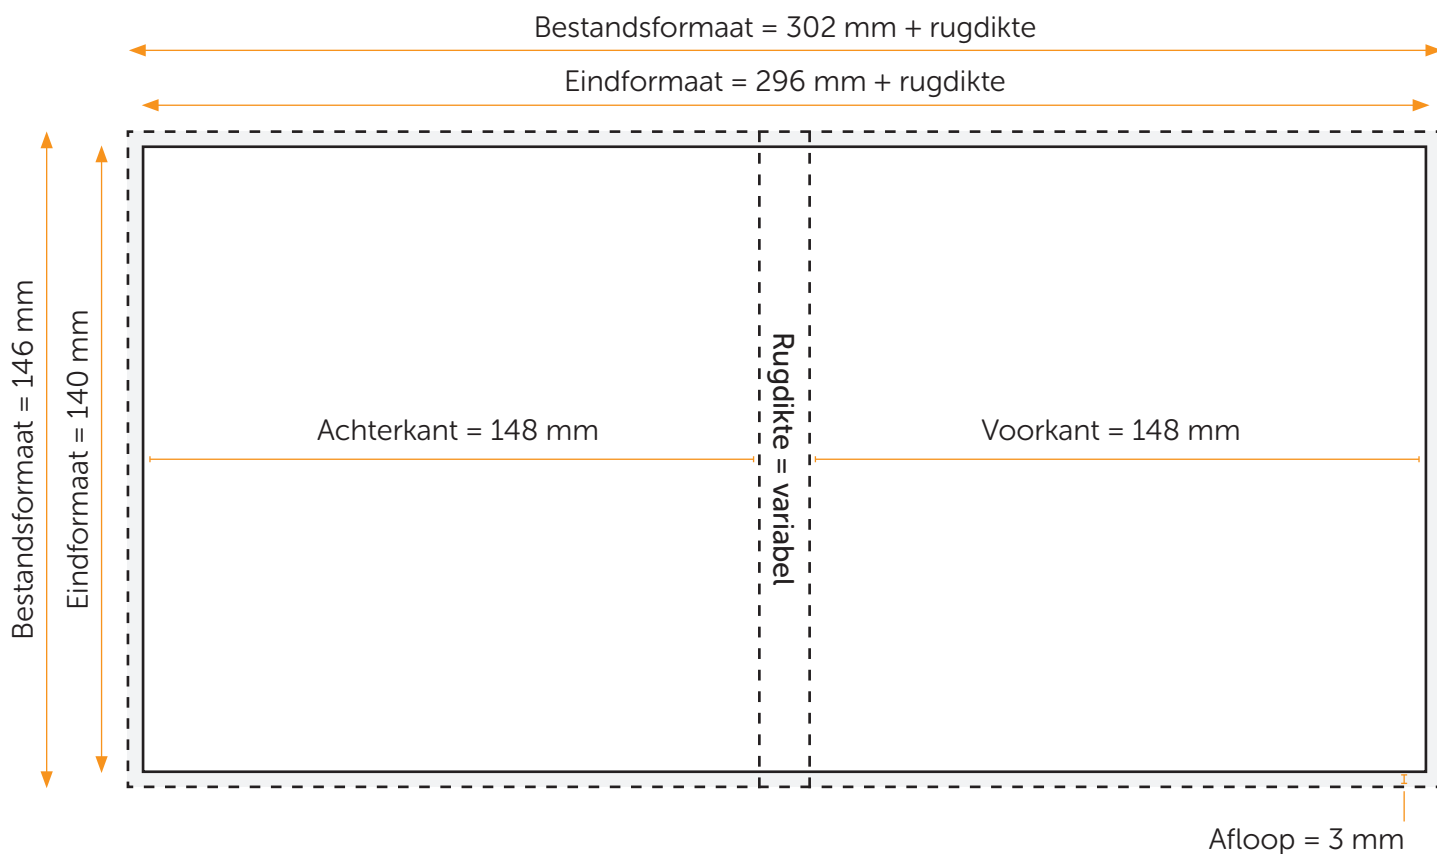

SOFTCOVER 148X148

OMSLAG

Aanleveren pdf omslag

Je levert een hoge resolutie PDF aan met het juiste bestandsformaat.

De PDF heeft 3mm afloop en snijtekens.

Alle afbeeldingen staan in RGB of CMYK.

Formaat

Bestandsformaat = $296 + \text{rugdikte} \times 148$ mm (B x H)

Eindformaat = $302 + \text{rugdikte} \times 154$ mm (B x H)

Rugformaat = variabel (zie calculator)

Rugdikte

De dikte van de rug is afhankelijk van het aantal pagina's en de papiersoort.

De rugdikte wordt automatisch voor je berekend. (Zie calculator op de site.)

Als je rug dikker wordt moet je je bestand breder maken.