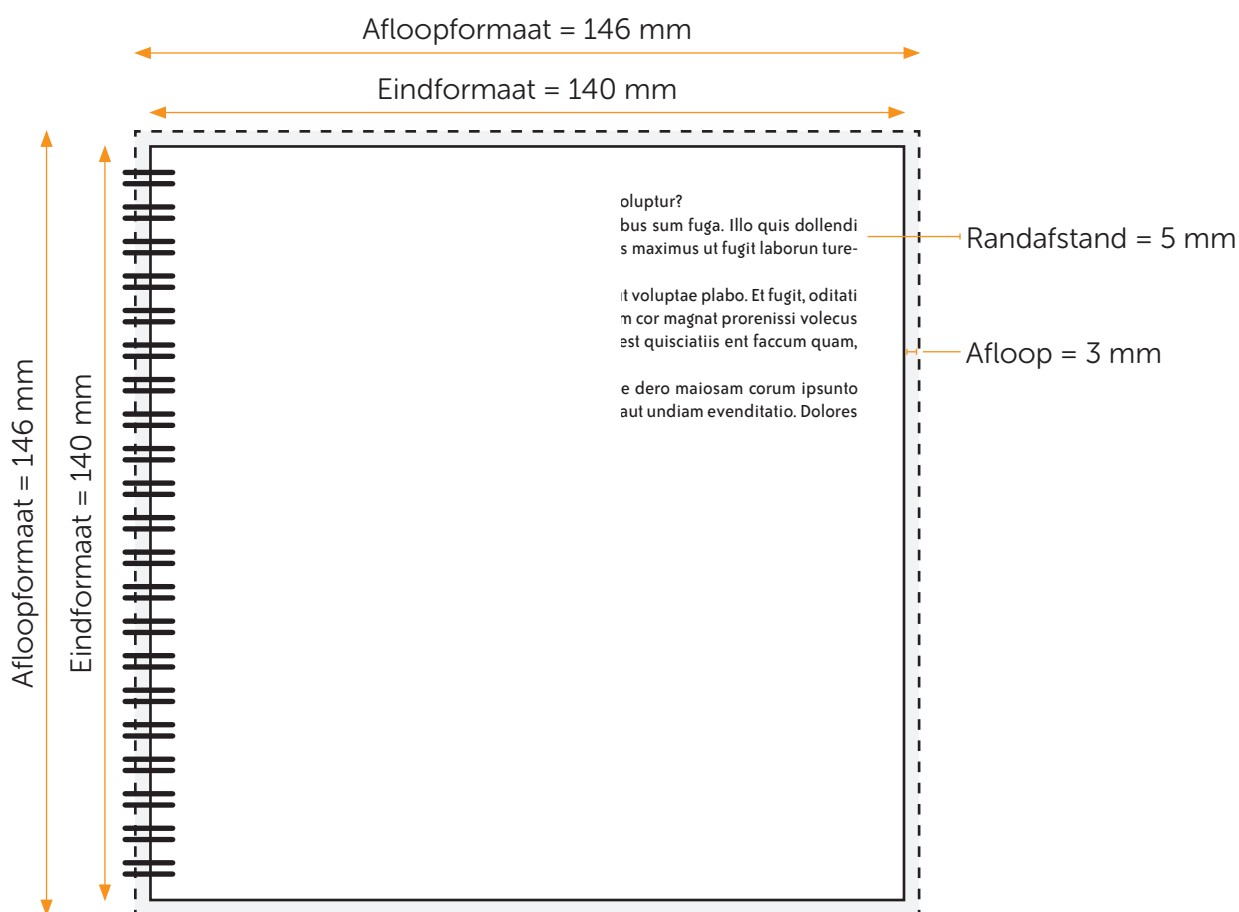

**Omslag dubbelzijdig:** De PDF heeft 4 pagina's. Pagina 1 van de PDF is de voorkant en pagina 2 is de binnenkant van het omslag. Pagina 3 is de binnenkant van de achterkant en pagina 4 is de achterkant.

### Formaat

Eindformaat = 140 x 140 mm (B x H)

Afloopformaat = 146 x 146 mm (B x H)

### Spiraal afstand

Houd voor de tekst en afbeeldingen rekening met de spiraal afstand van minstens 10 mm.

## Formaat

Eindformaat = 140 x 140 mm (B x H)  
Afloopformaat = 146 x 146 mm (B x H)