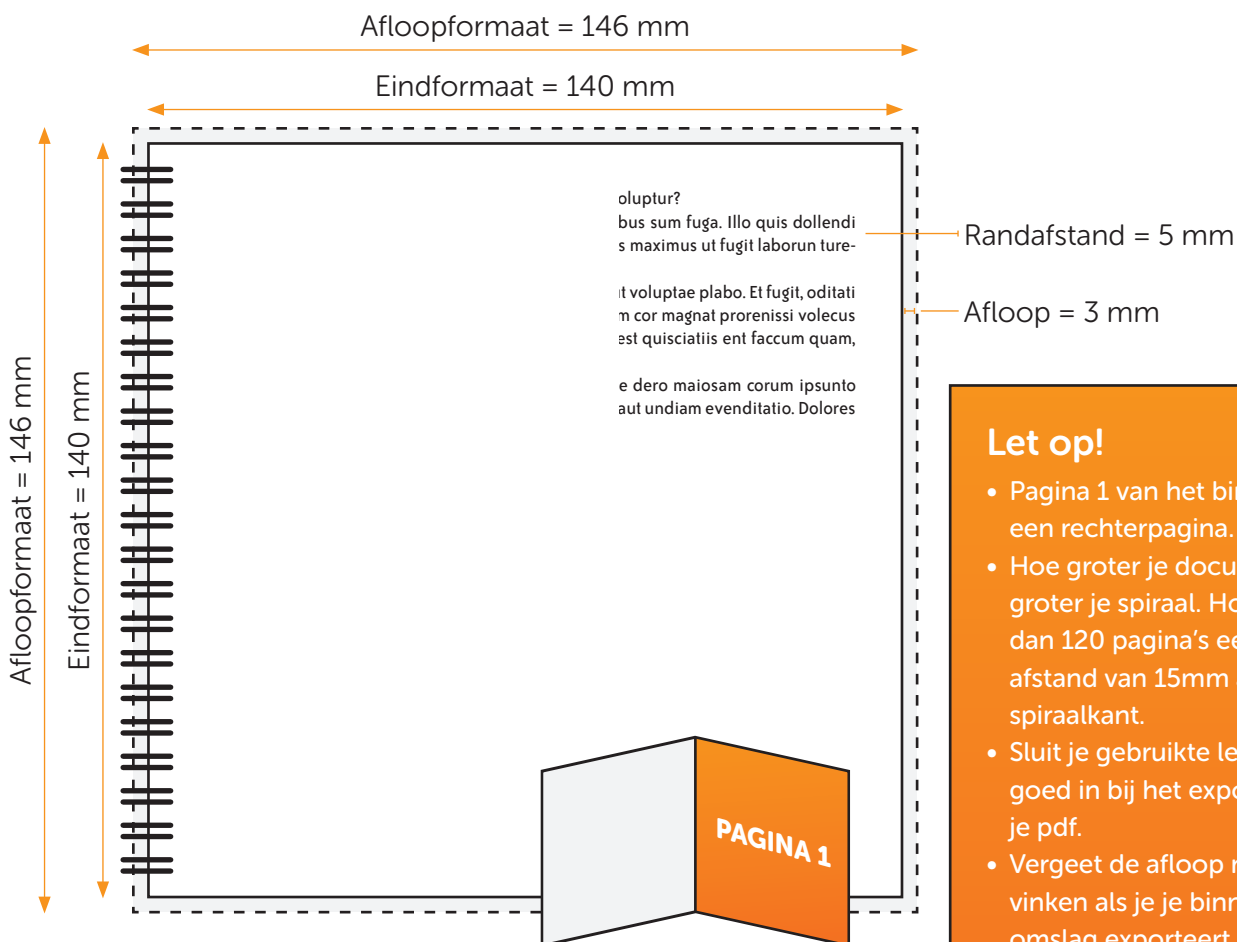

SPIRAAL 140X140 BINNENWERK

Aanleveren pdf binnenwerk:

Je levert een hoge resolutie PDF aan met het juiste bestandsformaat.
De PDF heeft 3mm afloop en snijtekens.
Alle afbeeldingen staan in RGB of CMYK.

Formaat

Eindformaat = 140 x 140 mm (B x H)
Afloopformaat = 146 x 146 mm (B x H)

Spiraal afstand

Houd voor de tekst en afbeeldingen rekening met de spiraal afstand van minstens 10 mm.

Let op!

- Pagina 1 van het binnenwerk is een rechterpagina.
- Hoe groter je document, hoe groter je spiraal. Houd bij meer dan 120 pagina's een randafstand van 15mm aan bij de spiraalkant.
- Sluit je gebruikte lettertypes goed in bij het exporteren van je pdf.
- Vergeet de afloop niet aan te vinken als je je binnenwerk en omslag exporteert.
- Geen PMS-kleuren gebruiken in combinatie met transparantie.
- Meer hulp nodig? Lees dan onze [online handleiding](#).