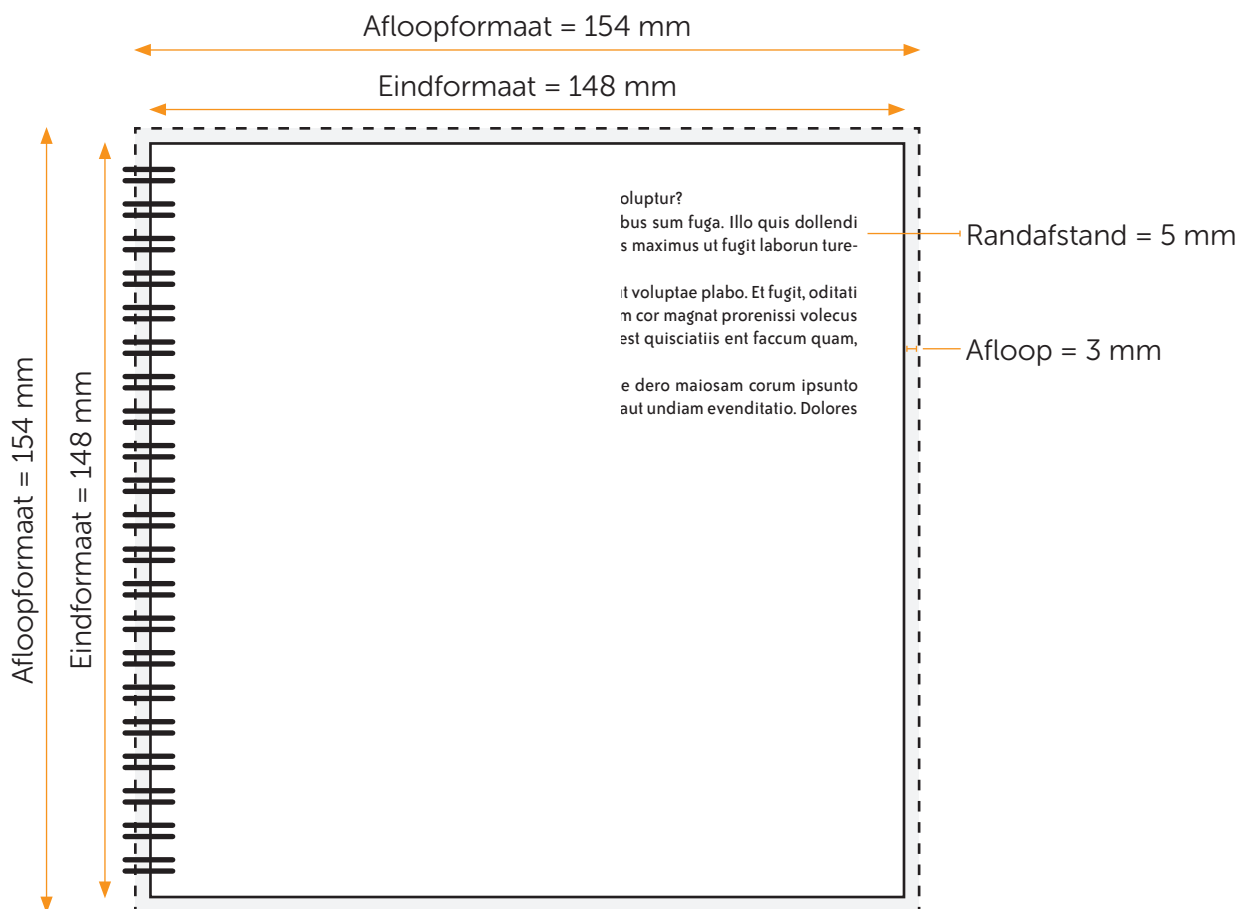

**Omslag dubbelzijdig:** De PDF heeft 4 pagina's. Pagina 1 van de PDF is de voorkant en pagina 2 is de binnenkant van het omslag. Pagina 3 is de binnenkant van de achterkant en pagina 4 is de achterkant.

### Formaat

Eindformaat = 148 x 148 mm (B x H)

Afloopformaat = 154 x 154 mm (B x H)

### Spiraal afstand

Houd voor de tekst en afbeeldingen rekening met de spiraal afstand van minstens 10 mm.

## Formaat

Eindformaat = 148 x 148 mm (B x H)  
Afloopformaat = 154 x 154 mm (B x H)