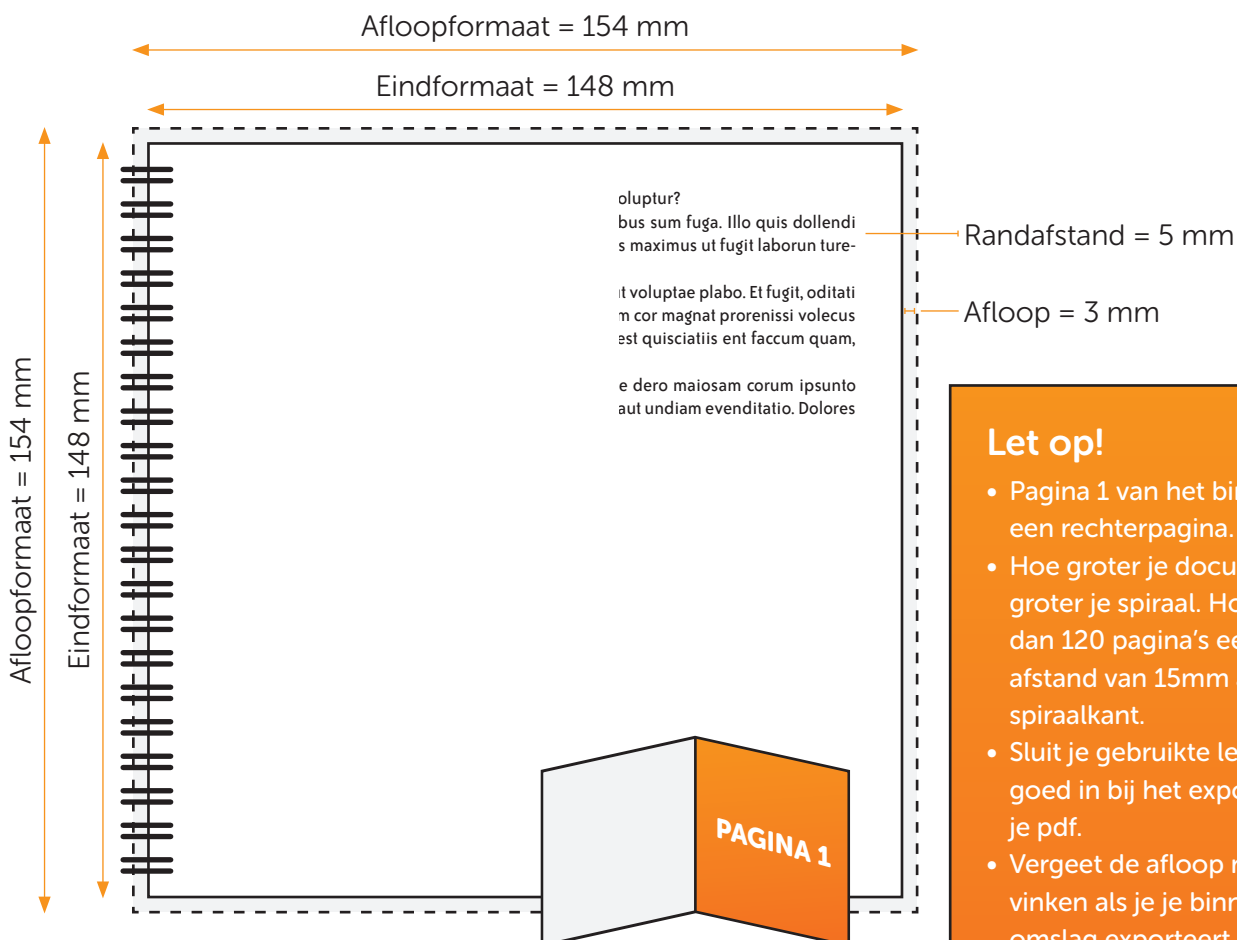

SPIRAAL 148X148 BINNENWERK

Aanleveren pdf binnenwerk:

Je levert een hoge resolutie PDF aan met het juiste bestandsformaat.
De PDF heeft 3mm afloop en snijtekens.
Alle afbeeldingen staan in RGB of CMYK.

Formaat

Eindformaat = 148 x 148 mm (B x H)
Afloopformaat = 154 x 154 mm (B x H)

Spiraal afstand

Houd voor de tekst en afbeeldingen rekening met de spiraal afstand van minstens 10 mm.

Let op!

- Pagina 1 van het binnenwerk is een rechterpagina.
- Hoe groter je document, hoe groter je spiraal. Houd bij meer dan 120 pagina's een randafstand van 15mm aan bij de spiraalkant.
- Sluit je gebruikte lettertypes goed in bij het exporteren van je pdf.
- Vergeet de afloop niet aan te vinken als je je binnenwerk en omslag exporteert.
- Geen PMS-kleuren gebruiken in combinatie met transparantie.
- Meer hulp nodig? Lees dan onze [online handleiding](#).