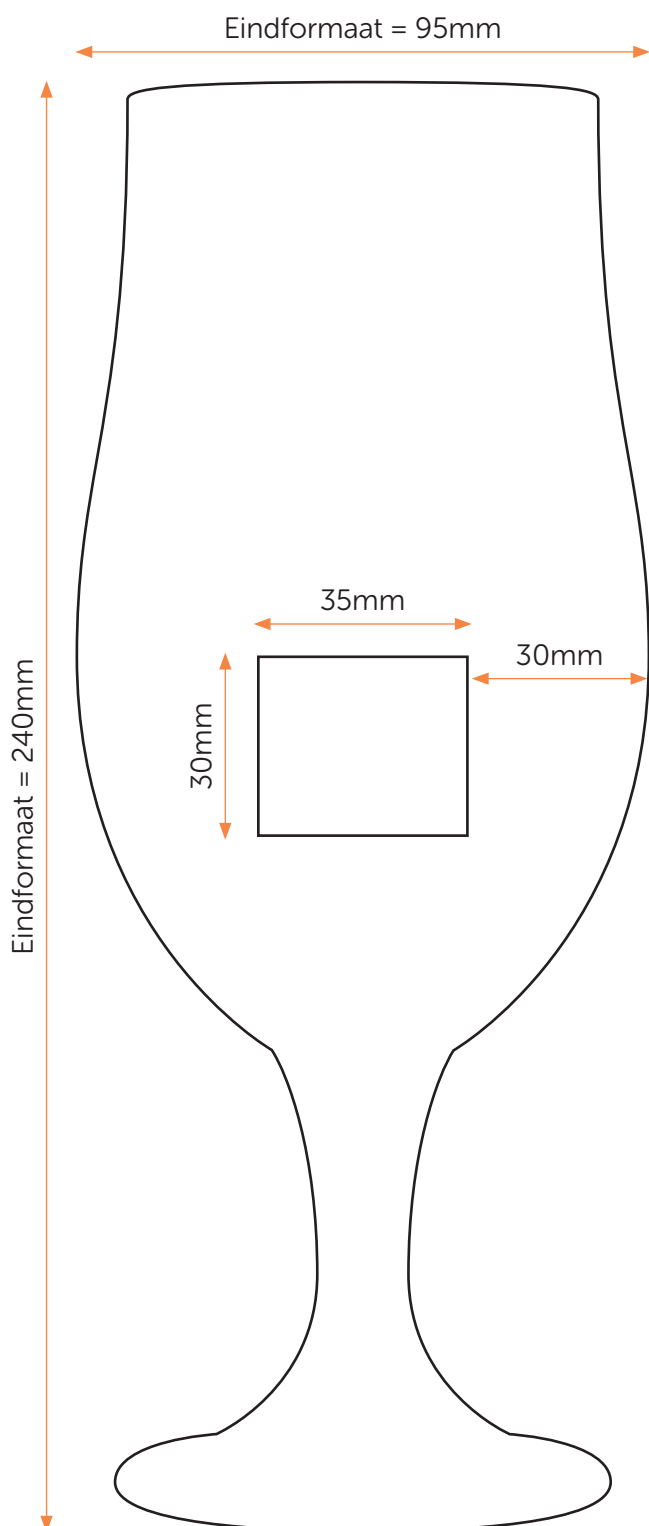

# BIERGLAS 75 X 180

## Aanleveren gegraveerd bierglas

Je levert een hoge resolutie PDF aan met het juiste eindformaat.

### Formaat

Eindformaat PDF = 95 x 240 mm (B x H)

Eindformaat gegraveerd vak = 35 x 30 mm (B x H)