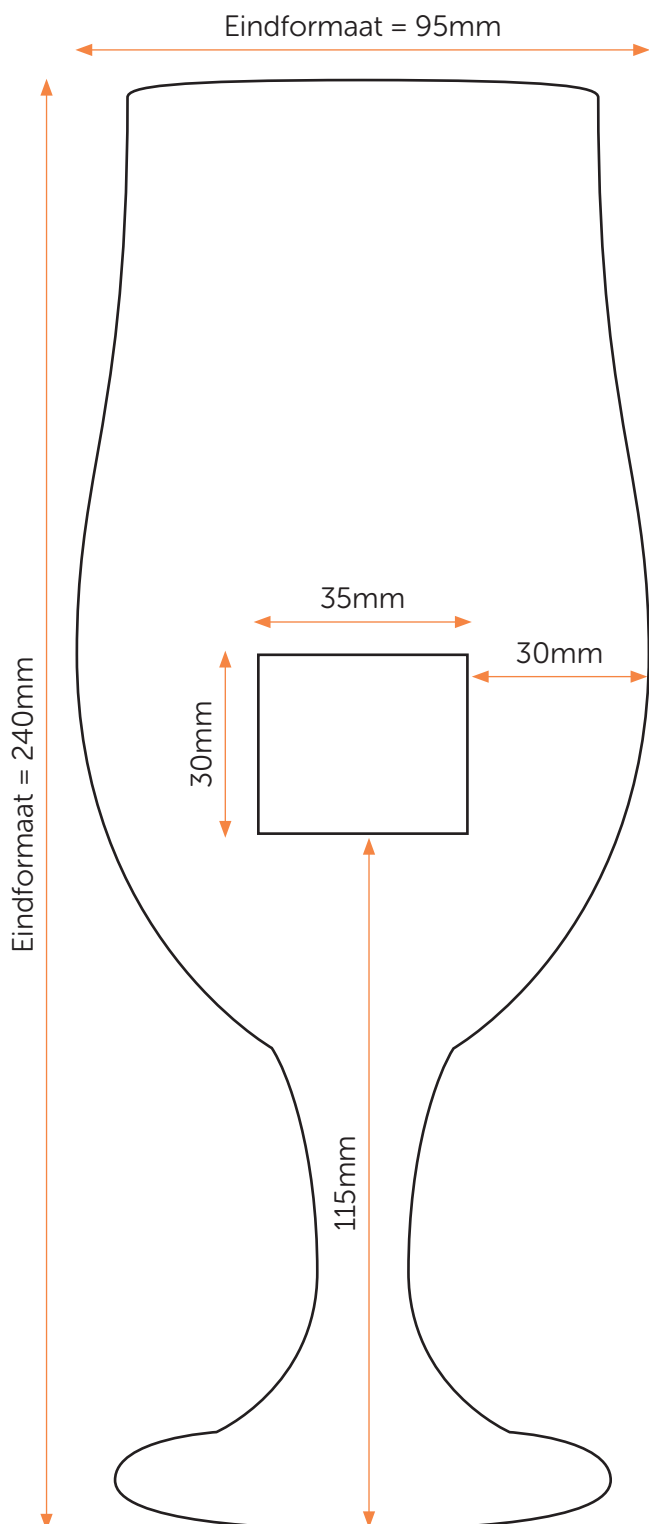

BIERGLAS 95 X 240

Aanleveren gegraveerd bierglas

Je levert een hoge resolutie PDF aan met het juiste eindformaat.

Formaat

Eindformaat = 35 x 30mm (B x H)

Let op!

- Het is niet mogelijk om foto's te graveren, plaats deze daarom niet in het ontwerp.
- Upload je pdf zonder afloop en snijtekens.
- Voorzie je ontwerp van een groot en duidelijk lettertype.
- Lever je ontwerp in zwart/wit aan.
- Sluit je gebruikte lettertypes goed in bij het exporteren van je pdf.