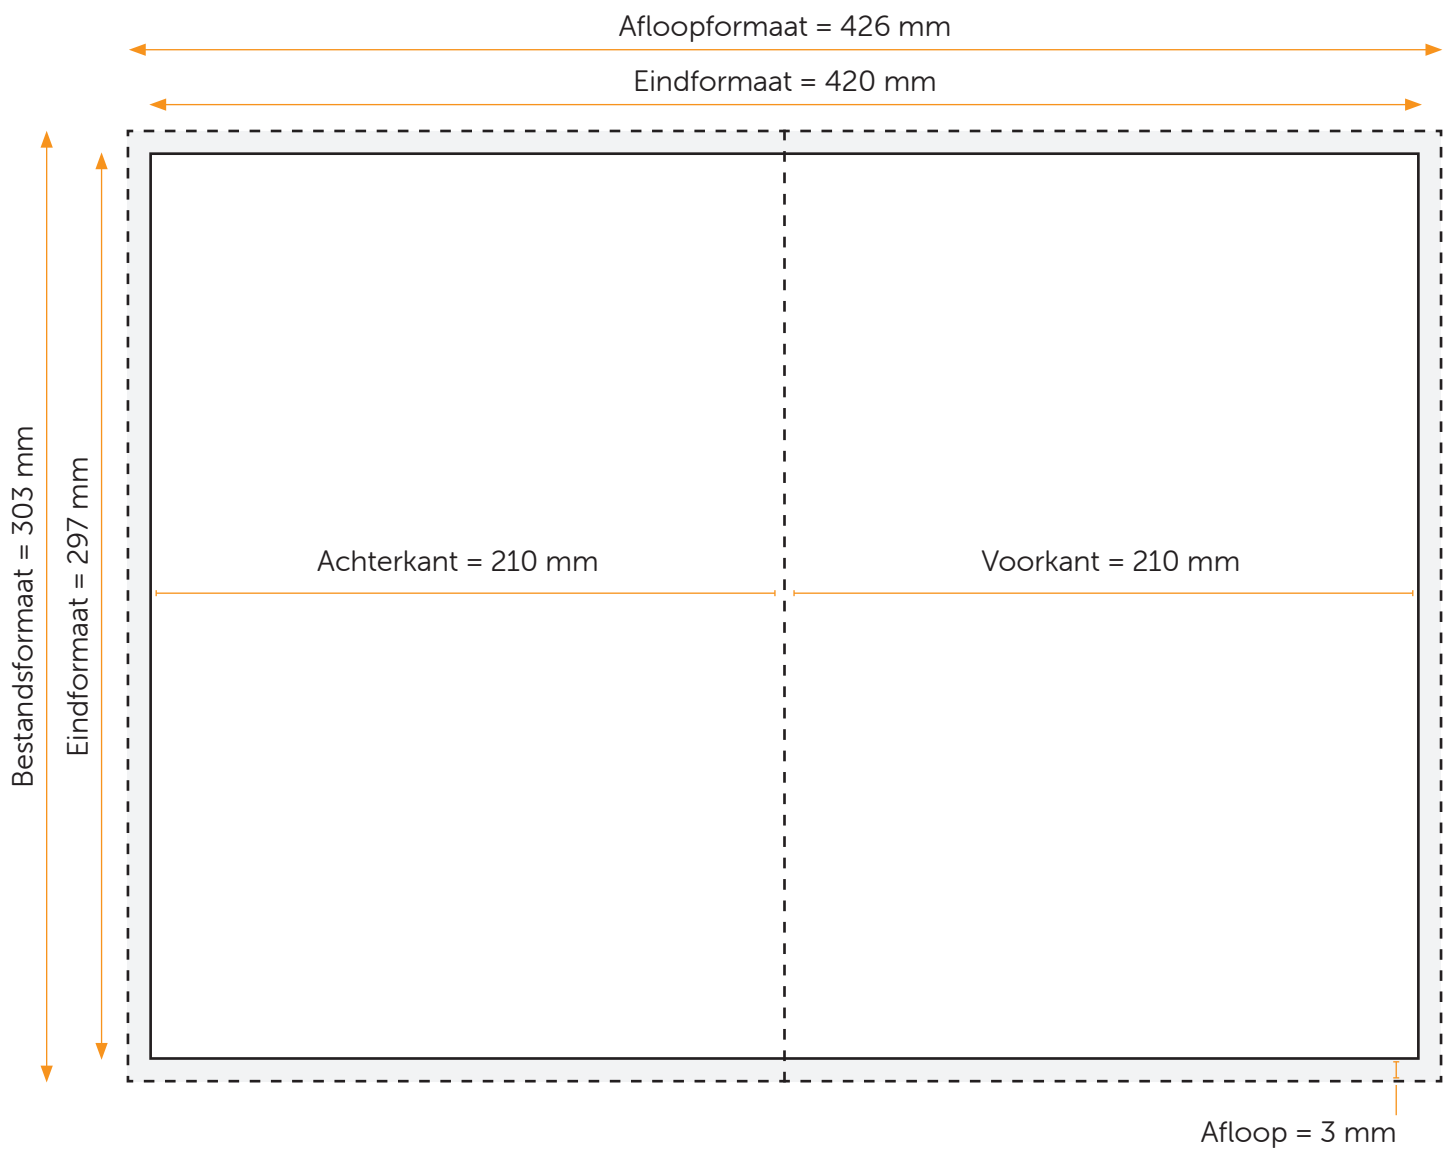

GENIET/GEBROECHEERD A4 STAAND OMSLAG

Aanleveren pdf omslag

Je levert een hoge resolutie PDF aan met het juiste afloopformaat.

De PDF heeft snijtekens en 3 mm afloop.

Alle afbeeldingen staan in RGB of CMYK.

Formaat

Afloopformaat = 426 x 303 mm (B x H)

Eindformaat = 420 x 297 mm (B x H)

GENIET/GEBROECHEERD A4 STAAND BINNENWERK

Aanleveren pdf binnenwerk

Je levert een hoge resolutie PDF aan met het juiste afloopformaat.

De PDF heeft snijtekens en 3 mm afloop.

Alle afbeeldingen staan in RGB of CMYK.

Formaat

Eindformaat = 210 x 297 mm (B x H)

Afloopformaat = 216 x 303 mm (B x H)

Randafstand

Houd voor tekst een veiligheidsmarge van minstens 5mm aan.

Let op!

- Pagina 1 van het binnenwerk is altijd een rechterpagina.
- Een geniete brochure document heeft een pagina aantal dat deelbaar is door 4.
- Vergeet de afloop niet aan te vinken als je je binnenwerk en omslag exporteert.
- Bij een geniete brochure met veel pagina's kan er wat verschuiving optreden. Houd voldoende randafstand aan.
- Sluit je gebruikte lettertypes goed in bij het exporteren van je pdf.
- Geen PMS-kleuren gebruiken in combinatie met transparantie.
- Meer hulp nodig? Lees dan onze [online handleiding](#).