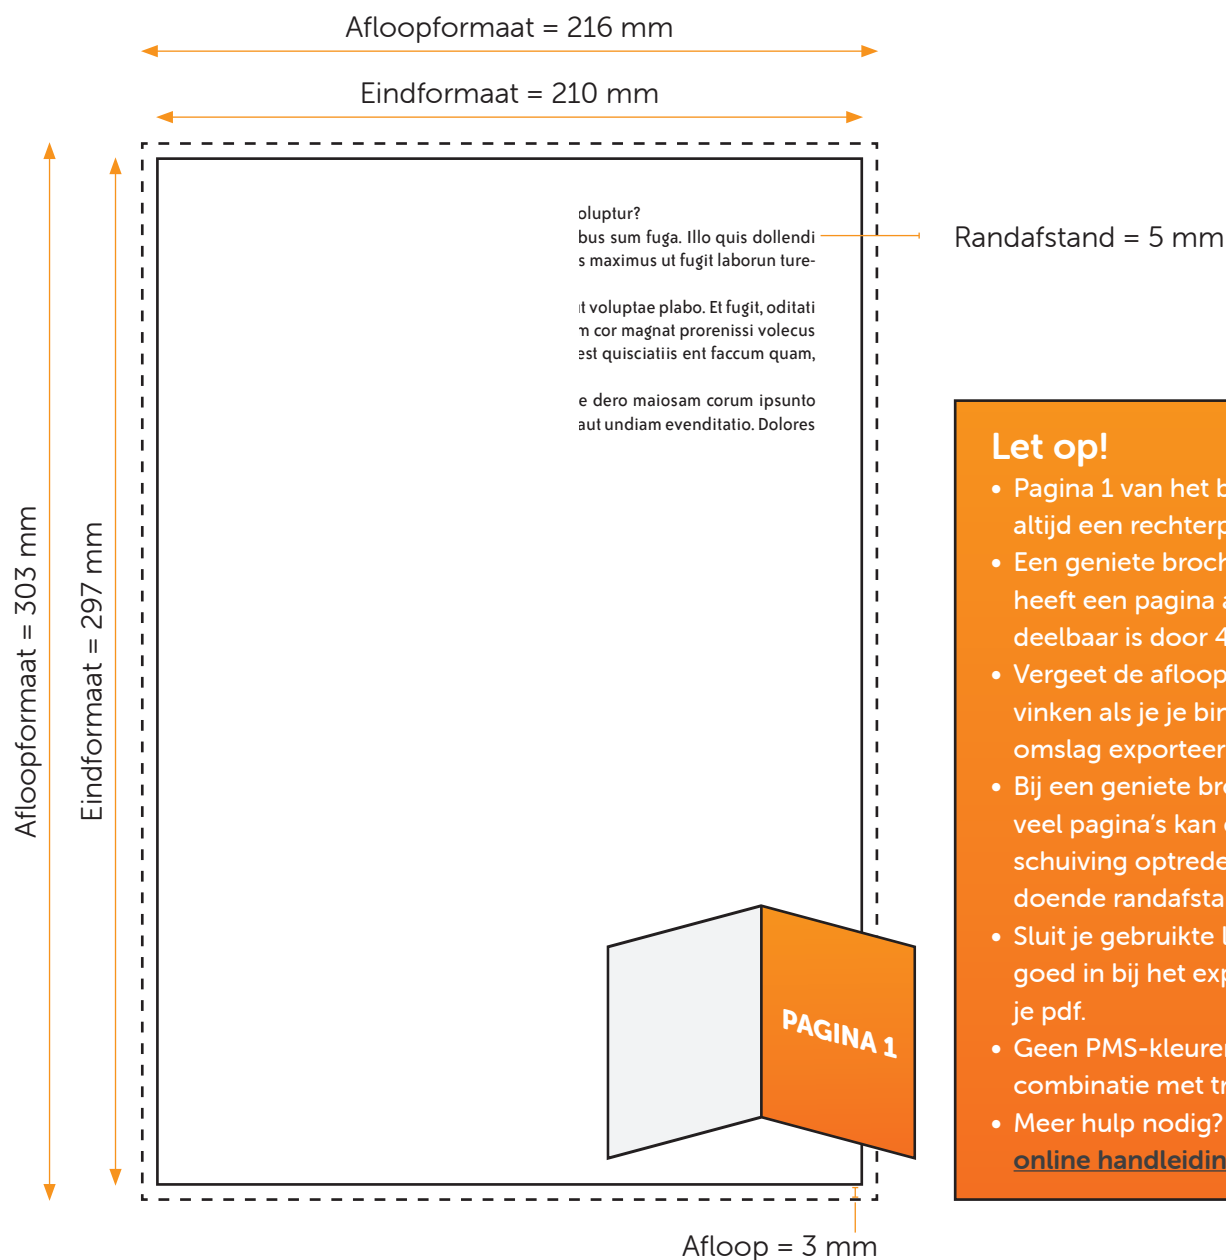

Formaat

Afloopformaat = 426 x 303 mm (B x H)

Eindformaat = 420 x 297 mm (B x H)

GENIET/GEBROECHEERD A4 STAAND BINNENWERK

Aanleveren pdf binnenwerk

Je levert een hoge resolutie PDF aan met het juiste afloopformaat.

De PDF heeft snijtekens en 3 mm afloop.

Alle afbeeldingen staan in RGB of CMYK.

Formaat

Eindformaat = 210 x 297 mm (B x H)

Afloopformaat = 216 x 303 mm (B x H)

Randafstand

Houd voor tekst een veiligheidsmarge van minstens 5mm aan.

Let op!

- Pagina 1 van het binnenwerk is altijd een rechterpagina.
- Een geniete brochure document heeft een pagina aantal dat deelbaar is door 4.
- Vergeet de afloop niet aan te vinken als je je binnenwerk en omslag exporteert.
- Bij een geniete brochure met veel pagina's kan er wat verschuiving optreden. Houd voldoende randafstand aan.
- Sluit je gebruikte lettertypes goed in bij het exporteren van je pdf.
- Geen PMS-kleuren gebruiken in combinatie met transparantie.
- Meer hulp nodig? Lees dan onze [online handleiding](#).