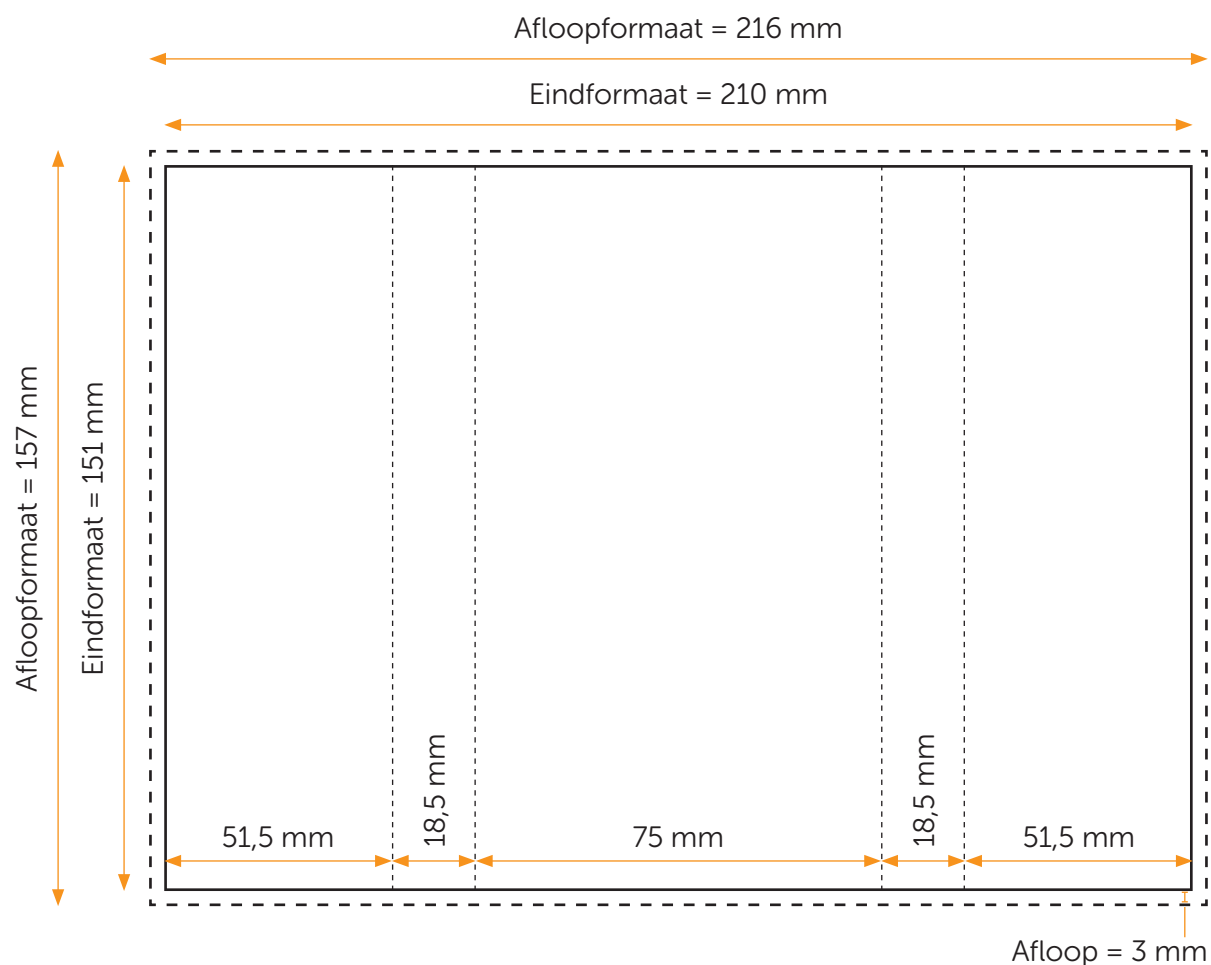

Aanleveren wikkel chocolade cadeau

U levert een hoge resolutie PDF aan met het juiste eind- en afloopformaat.

De PDF moet snijtekens hebben en 3 mm afloop rondom.

Alle afbeeldingen staan in CMYK of RGB.

Formaat

Eindformaat = 210 x 151 mm

Afloopformaat = 216 x 157 mm

Let op!

- Sluit gebruikte lettertypes goed in bij het exporteren van uw pdf.
- Vergeet de afloop niet aan te vinken als u bestand exporteert.
- Geen PMS-kleuren gebruiken in combinatie met transparantie.