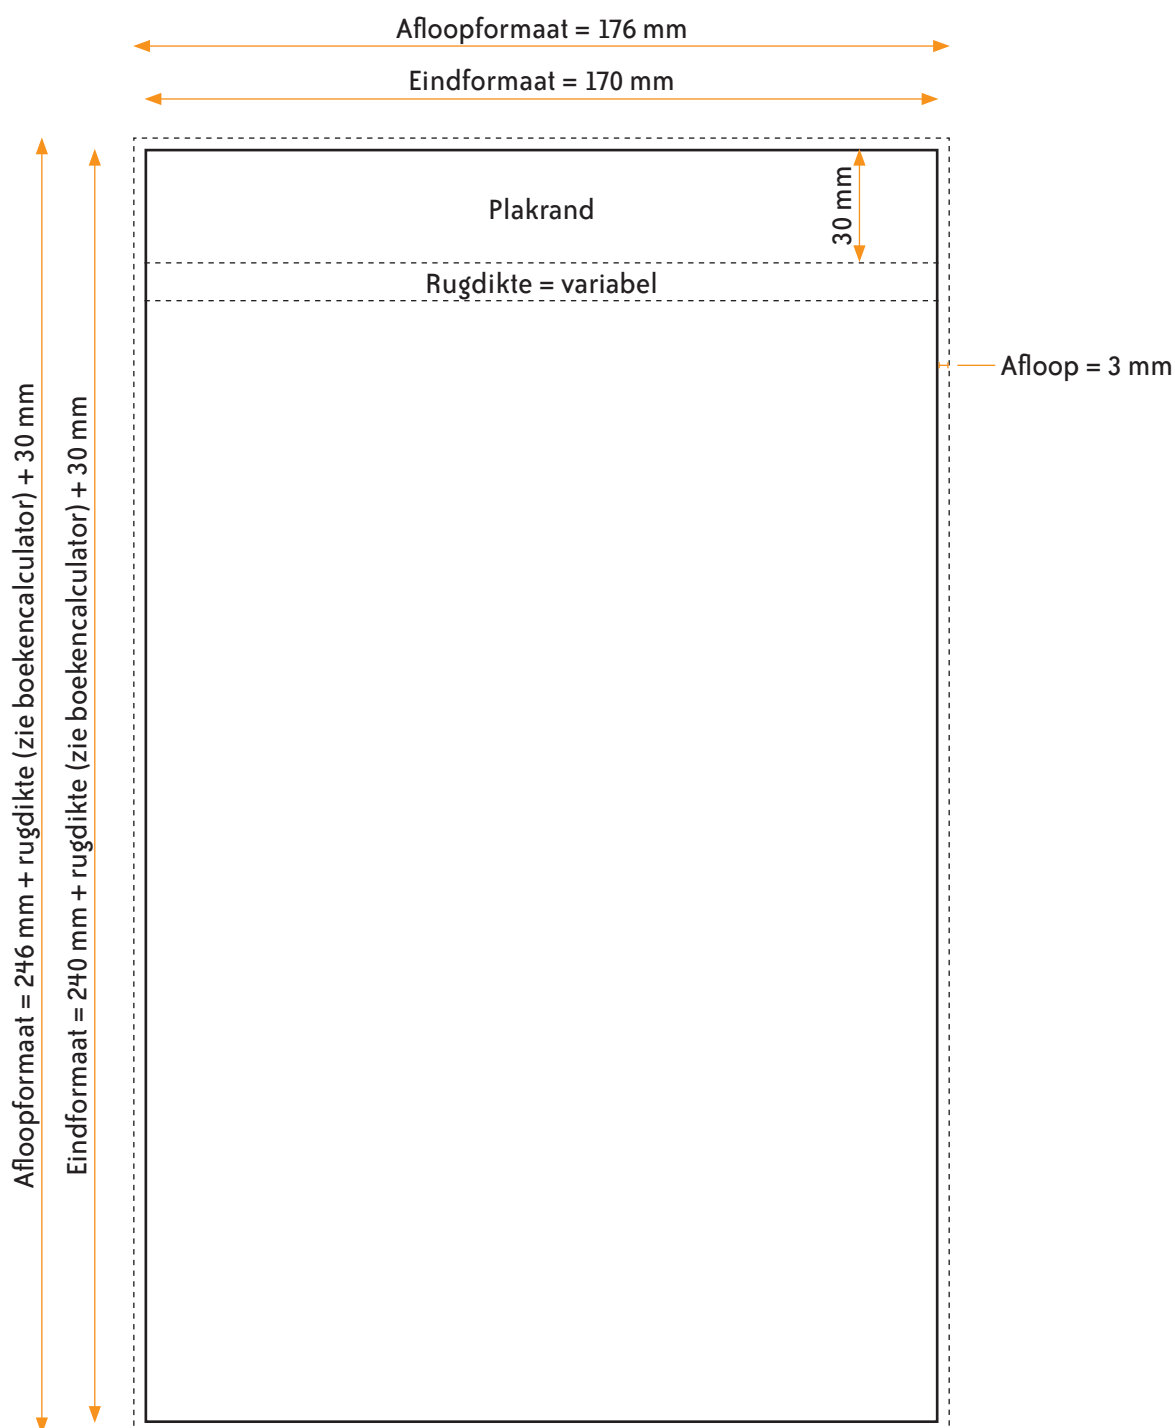

COLLEGEBLOK 170x240 mm OMSLAG

FORMAAT

Eindformaat = $170 \times 240 + \text{rugdikte} + 30 \text{ mm}$ (B x H)

Afloopformaat = $176 \times 246 + \text{rugdikte} + 30 \text{ mm}$ (B x H)

Rugformaat = variabel (zie boekencalculator)

AANLEVEREN PDF OMSLAG

U levert een hoge resolutie PDF aan met het juiste eindformaat en afloopformaat.

De PDF moet snijtekens hebben en 3 mm afloop rondom. Alle afbeeldingen staan in CMYK of RGB.

Let op! Geen PMS-kleuren gebruiken in combinatie met transparantie.

COLLEGEBLOK 170x240 mm BINNENWERK

BINNENWERK

Eindformaat = 170 x 240 mm (B x H)

Afloopformaat = 176 x 246 mm (B x H)

AANLEVEREN PDF BINNENWERK

U levert een hoge resolutie PDF aan met het juiste eindformaat en afloopformaat.

De PDF moet snijtekens hebben en 3 mm afloop rondom.

Alle afbeeldingen staan in CMYK of RGB.

Let op! Geen PMS-kleuren gebruiken in combinatie met transparantie.