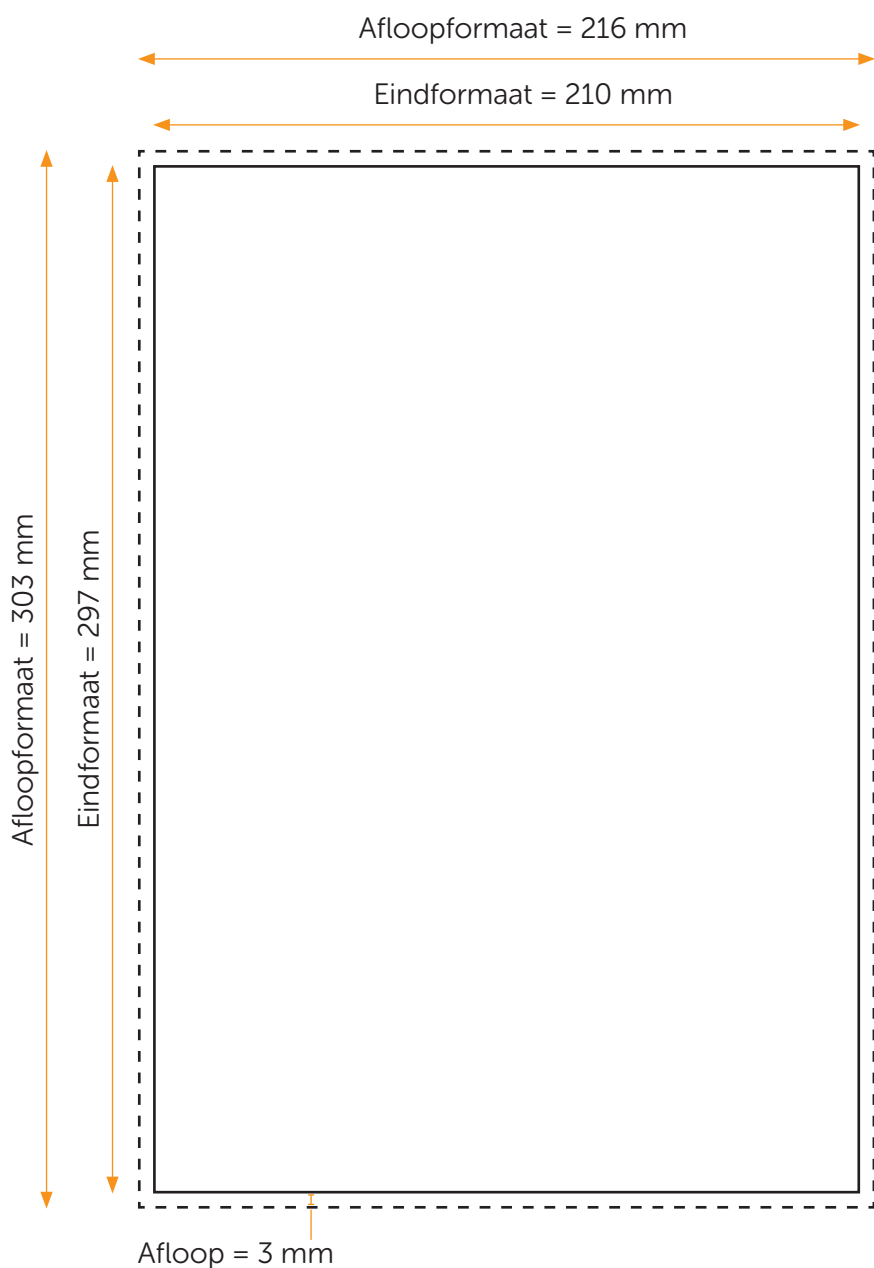

COLLEGEBLOK A4 STAAND OMSLAG

Aanleveren pdf omslag

U levert een hoge resolutie PDF aan met het juiste eind- en afloopformaat.
Alle afbeeldingen staan in CMYK of RGB.

Formaat

Eindformaat = 210 x 337 mm (B x H)

Afloopformaat = 216 x 343 mm (B x H)

COLLEGEBLOK A4 STAAND BINNENWERK

Aanleveren pdf binnenwerk

U levert een hoge resolutie PDF aan met het juiste eind- en afloopformaat.
Alle afbeeldingen staan in CMYK of RGB.

Formaat

Eindformaat = 210 x 297 mm (B x H)

Afloopformaat = 216 x 303 mm (B x H)

Let op!

- De bovenste 40mm van het omslag dient als marge. Dit stuk wordt om het binnenwerk heengevouwen.
- Vergeet de afloop niet aan te vinken als je het binnenwerk exporteert.
- Sluit de gebruikte lettertypes goed in bij het exporteren van je pdf.
- Geen PMS-kleuren gebruiken in combinatie met transparantie.
- Zoek je nog een binnenwerk voor je notatieblok? Neem contact met ons op voor de mogelijkheden.