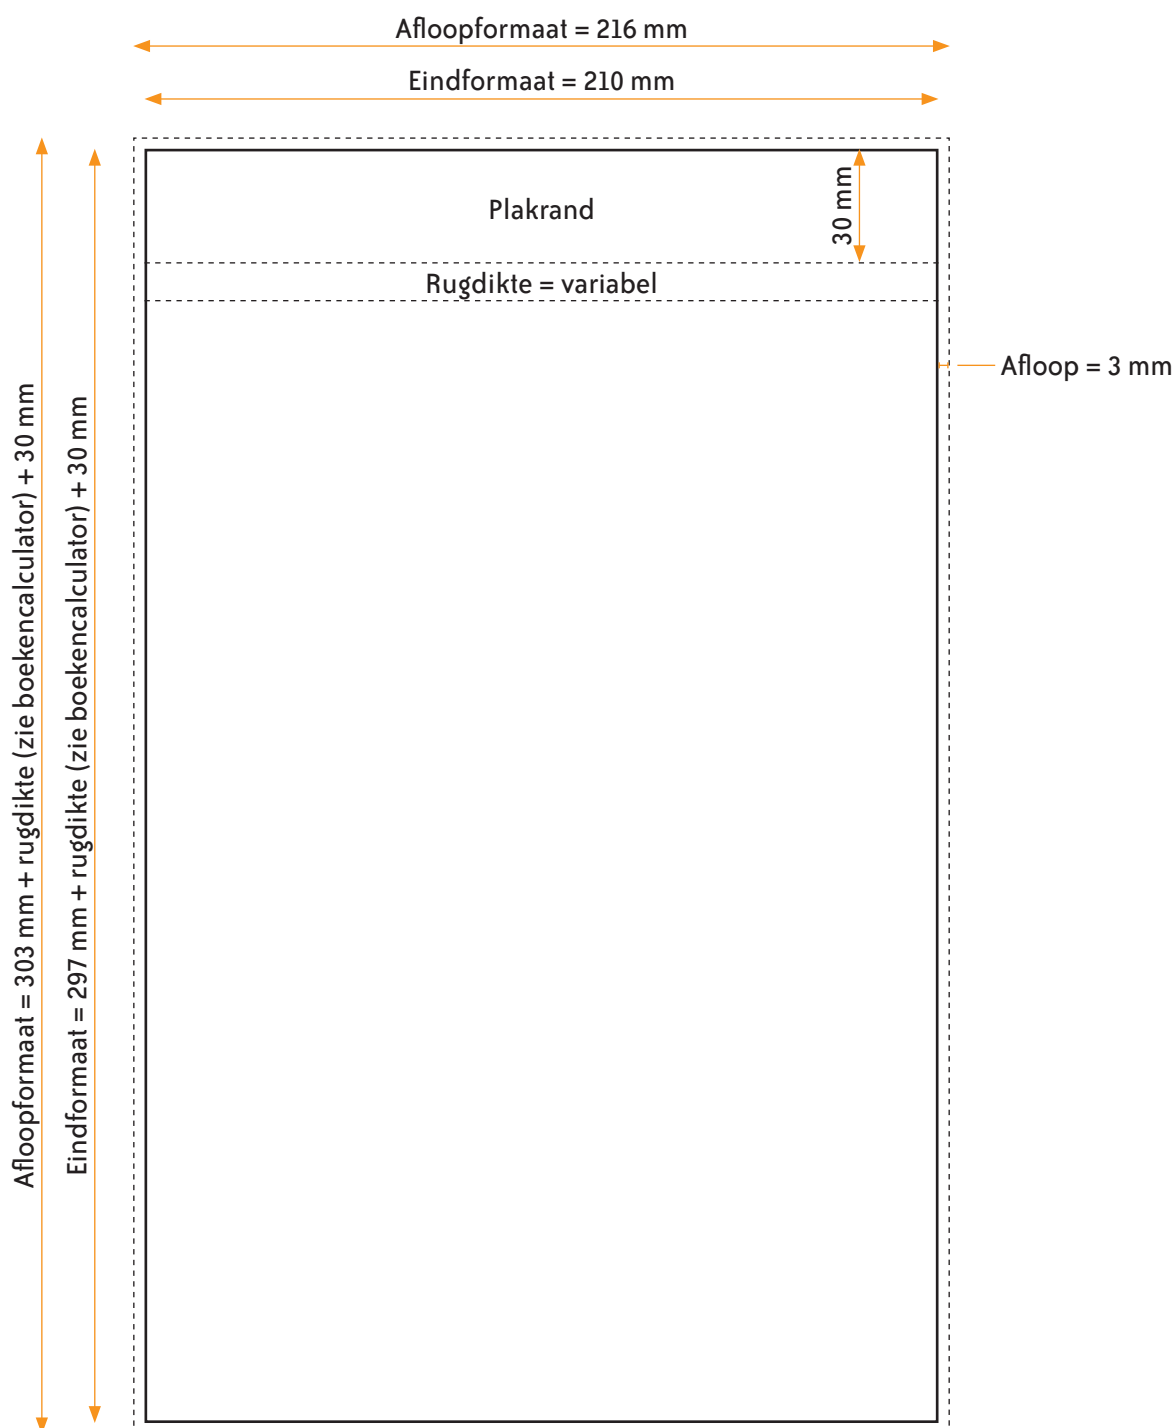

COLLEGEBLOK A4 OMSLAG

FORMAAT

Eindformaat = $210 \times 297 + \text{rugdikte} + 30 \text{ mm}$ (B x H)

Afloopformaat = $216 \times 303 + \text{rugdikte} + 30 \text{ mm}$ (B x H)

Rugformaat = variabel (zie boekencalculator)

AANLEVEREN PDF OMSLAG

U levert een hoge resolutie PDF aan met het juiste eindformaat en afloopformaat.

De PDF moet snijtekens hebben en 3 mm afloop rondom. Alle afbeeldingen staan in CMYK of RGB.

Let op! Geen PMS-kleuren gebruiken in combinatie met transparantie.

COLLEGEBLOK A4 BINNENWERK

BINNENWERK

Eindformaat = 210 x 297 mm (B x H)

Afloopformaat = 216 x 303 mm (B x H)

AANLEVEREN PDF BINNENWERK

U levert een hoge resolutie PDF aan met het juiste eindformaat en afloopformaat.

De PDF moet snijtekens hebben en 3 mm afloop rondom.

Alle afbeeldingen staan in CMYK of RGB.

Let op! Geen PMS-kleuren gebruiken in combinatie met transparantie.