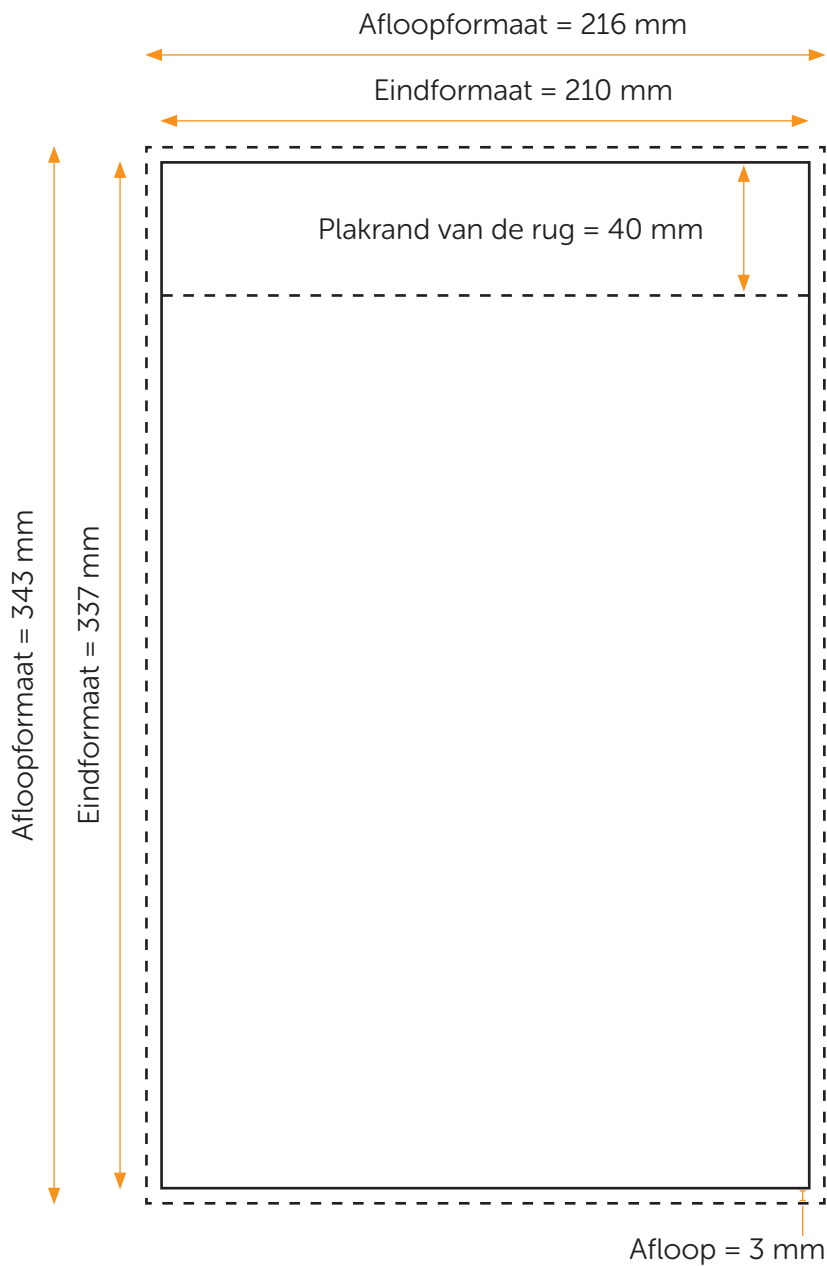

COLLEGEBLOK A4 STAAND OMSLAG

Aanleveren pdf omslag

U levert een hoge resolutie PDF aan met het juiste eind- en afloopformaat.
Alle afbeeldingen staan in CMYK of RGB.

Formaat

Eindformaat = 210 x 337 mm (B x H)

Afloopformaat = 216 x 343 mm (B x H)

COLLEGEBLOK A4 STAAND BINNENWERK

Aanleveren pdf binnenwerk

U levert een hoge resolutie PDF aan met het juiste eind- en afloopformaat.
Alle afbeeldingen staan in CMYK of RGB.

Formaat

Eindformaat = 210 x 297 mm (B x H)

Afloopformaat = 216 x 303 mm (B x H)

Let op!

- De bovenste 40mm van het omslag dient als marge. Dit stuk wordt om het binnenwerk heengevouwen.
- Vergeet de afloop niet aan te vinken als je het binnenwerk exporteert.
- Sluit de gebruikte lettertypes goed in bij het exporteren van je pdf.
- Geen PMS-kleuren gebruiken in combinatie met transparantie.
- Zoek je nog een binnenwerk voor je notatieblok? Neem contact met ons op voor de mogelijkheden.