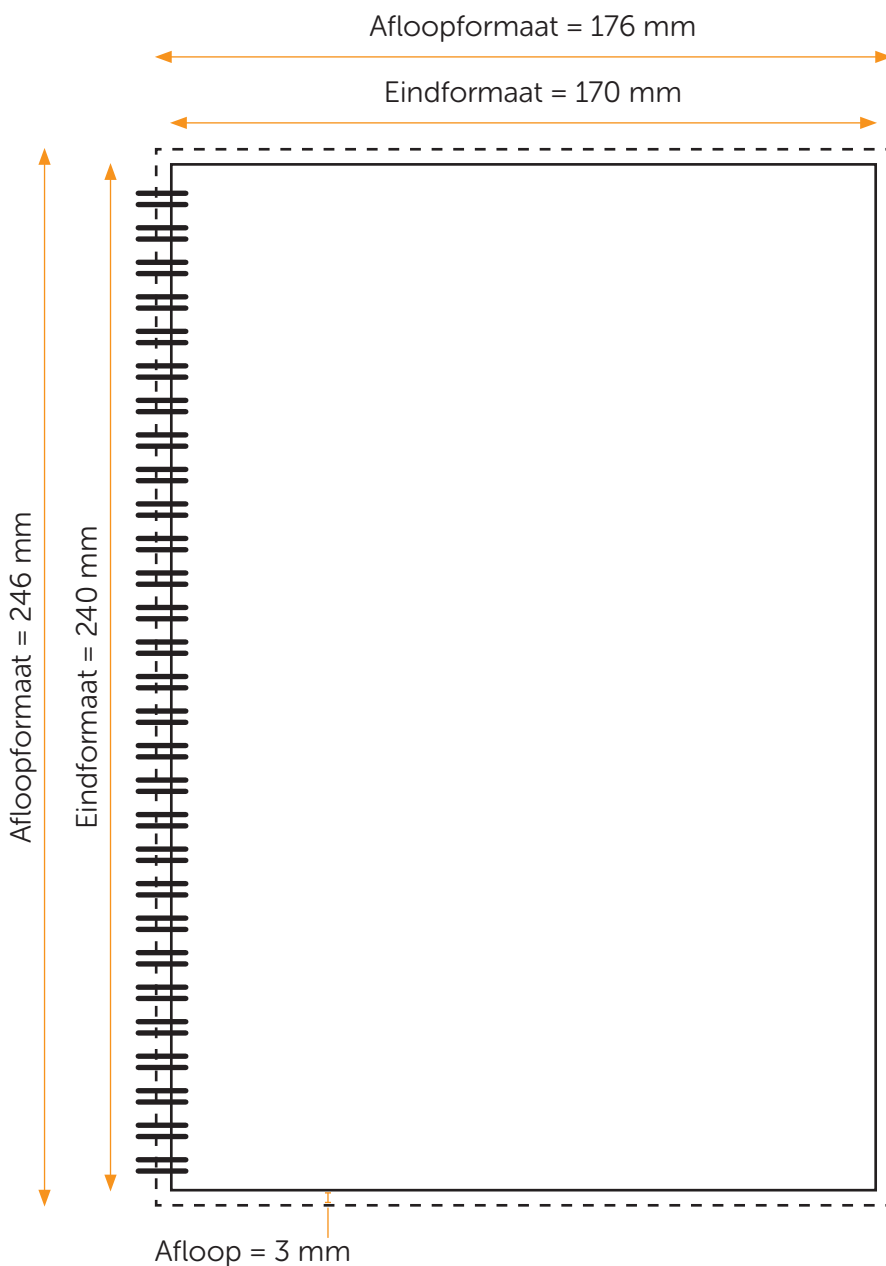

Aanleveren pdf binnenwerk

U levert een hoge resolutie PDF aan met het juiste eind- en afloopformaat. Alle afbeeldingen staan in CMYK of RGB.

Formaat

Eindformaat = 170 x 240 mm (B x H)

Afloopformaat = 176 x 246 mm (B x H)

Let op!

- Vergeet de afloop niet aan te vinken als je het binnenwerk exporteert.
- Houd rekening met de spiraal aan de linkerkant. Deze neemt ongeveer 10mm in beslag.
- Sluit de gebruikte lettertypes goed in bij het exporteren van je pdf.
- Geen PMS-kleuren gebruiken in combinatie met transparantie.
- Zoek je nog een binnenwerk voor je collegeblok? Neem contact met ons op voor de mogelijkheden.