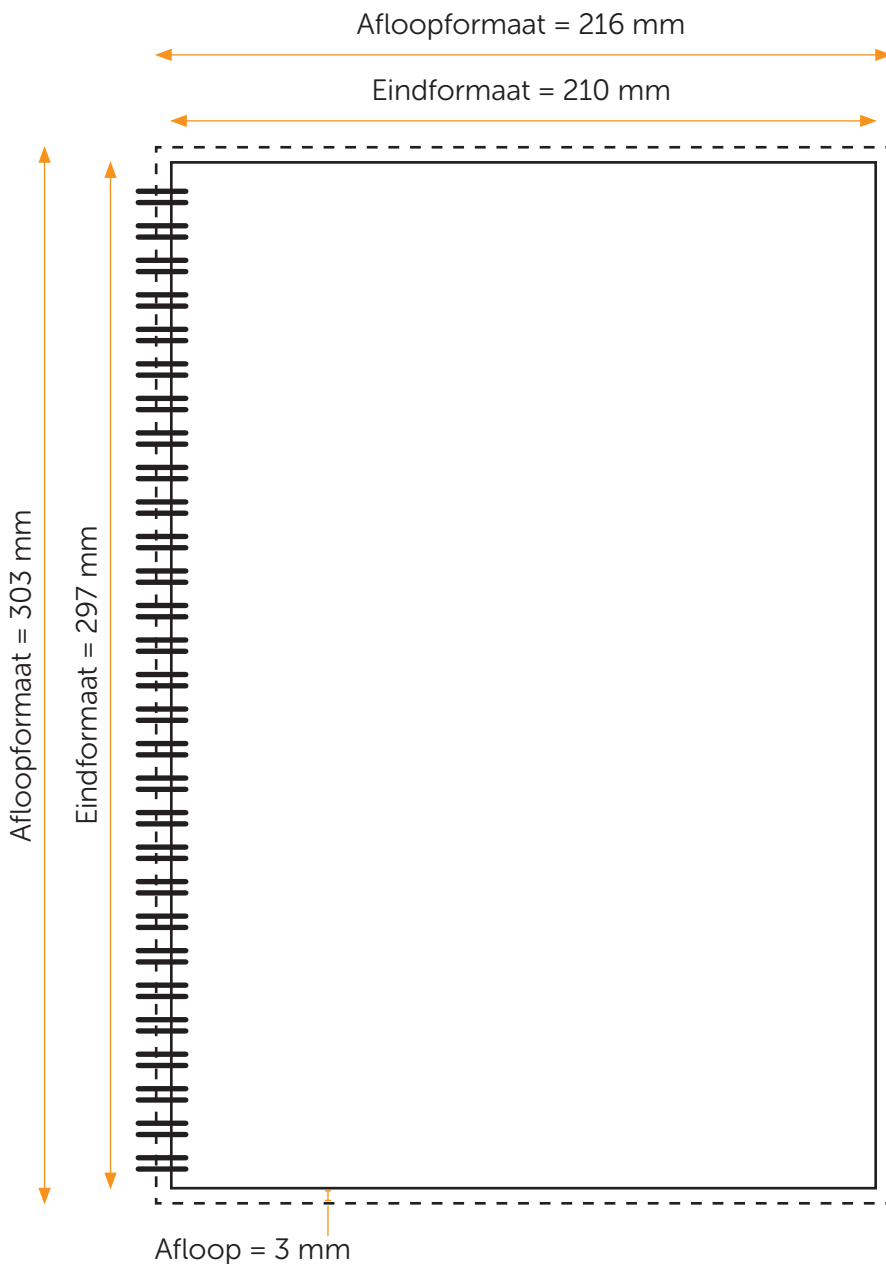

Aanleveren pdf binnenwerk

U levert een hoge resolutie PDF aan met het juiste eind- en afloopformaat.
Alle afbeeldingen staan in CMYK of RGB.

Formaat

Eindformaat = 210 x 297 mm (B x H)

Afloopformaat = 216 x 303 mm (B x H)

Let op!

- Vergeet de afloop niet aan te vinken als je het binnenwerk exporteert.
- Houd rekening met de spiraal aan de linkerkant. Deze neemt ongeveer 10mm in beslag.
- Sluit de gebruikte lettertypes goed in bij het exporteren van je pdf.
- Geen PMS-kleuren gebruiken in combinatie met transparantie.
- Zoek je nog een binnenwerk voor je collegeblok? Neem contact met ons op voor de mogelijkheden.