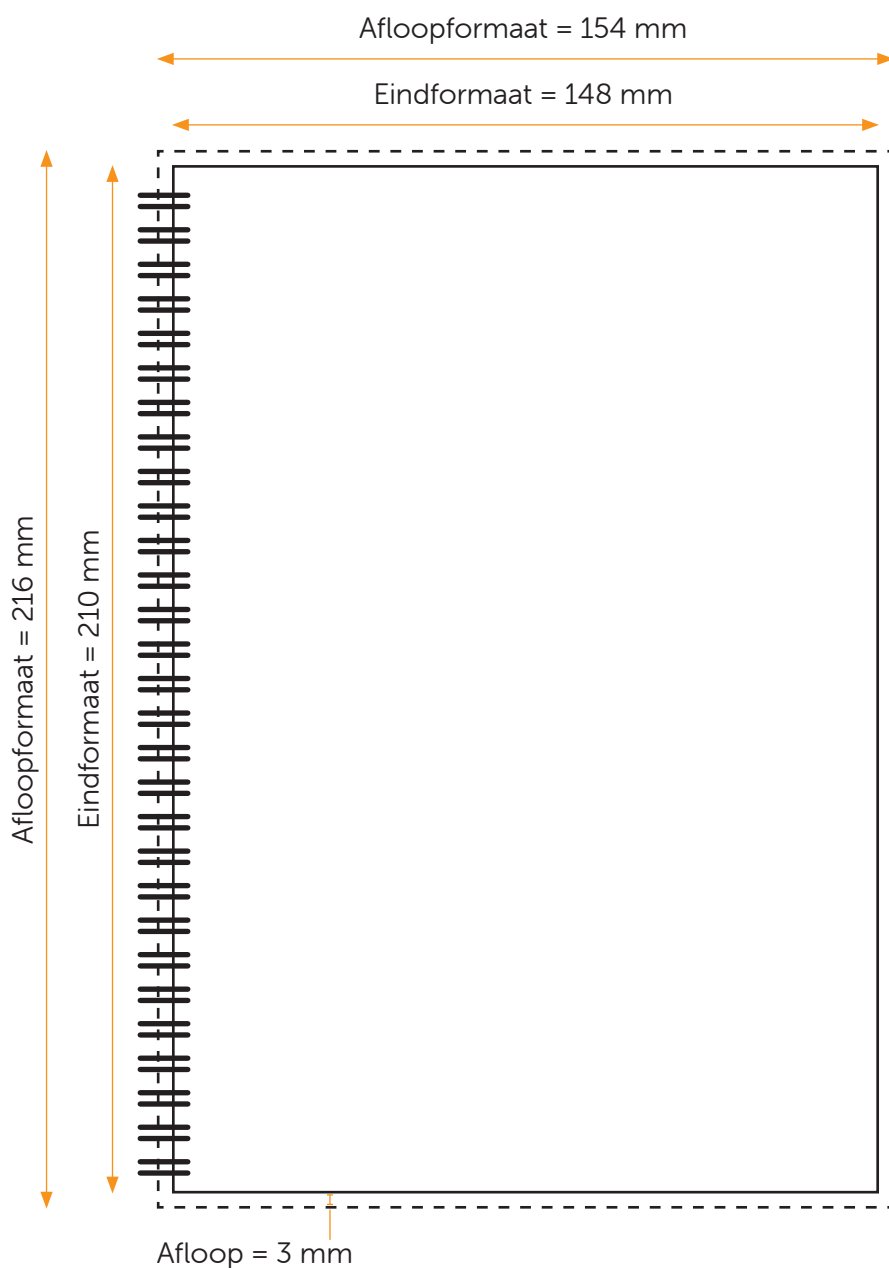

## Aanleveren pdf binnenwerk

U levert een hoge resolutie PDF aan met het juiste eind- en afloopformaat.  
Alle afbeeldingen staan in CMYK of RGB.

### Formaat

Eindformaat = 148 x 210 mm (B x H)

Afloopformaat = 154 x 216 mm (B x H)

### Let op!

- Het is de bedoeling dat je je eigen binnenwerk aanlevert bij je collegeblok.
- Zoek je nog een binnenwerk voor je collegeblok? Neem contact met ons op voor de mogelijkheden.
- Vergeet de afloop niet aan te vinken als je het binnenwerk exporteert.
- Houd rekening met de spiraal aan de linkerkant. Deze neemt ongeveer 10mm in beslag.
- Sluit de gebruikte lettertypes goed in bij het exporteren van je pdf.
- Geen PMS-kleuren gebruiken in combinatie met transparantie.