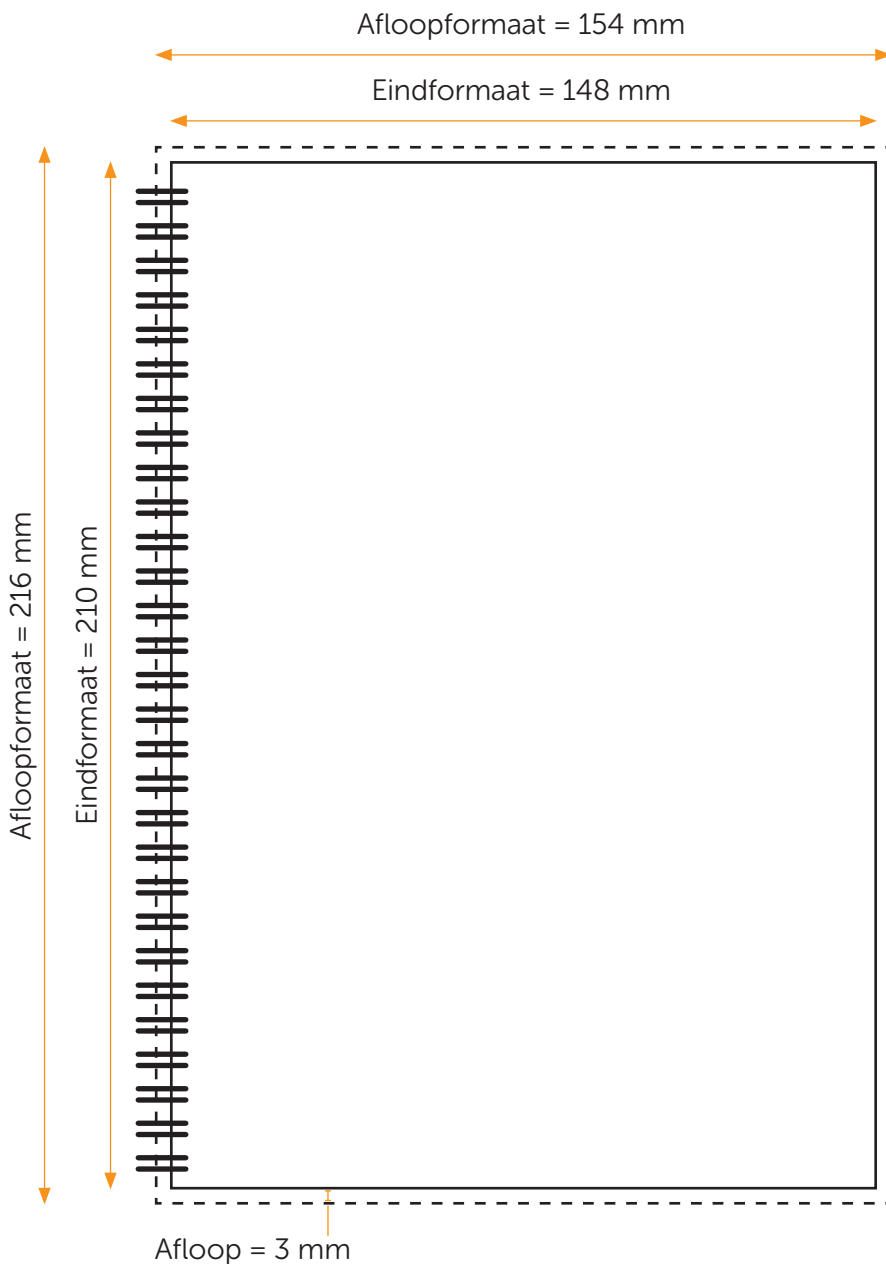

Aanleveren pdf binnenwerk

U levert een hoge resolutie PDF aan met het juiste eind- en afloopformaat.
Alle afbeeldingen staan in CMYK of RGB.

Formaat

Eindformaat = 148 x 210 mm (B x H)

Afloopformaat = 154 x 216 mm (B x H)

Let op!

- Vergeet de afloop niet aan te vinken als je het binnenwerk exporteert.
- Houd rekening met de spiraal aan de linkerkant. Deze neemt ongeveer 10mm in beslag.
- Sluit de gebruikte lettertypes goed in bij het exporteren van je pdf.
- Geen PMS-kleuren gebruiken in combinatie met transparantie.
- Zoek je nog een binnenwerk voor je collegeblok? Neem contact met ons op voor de mogelijkheden.